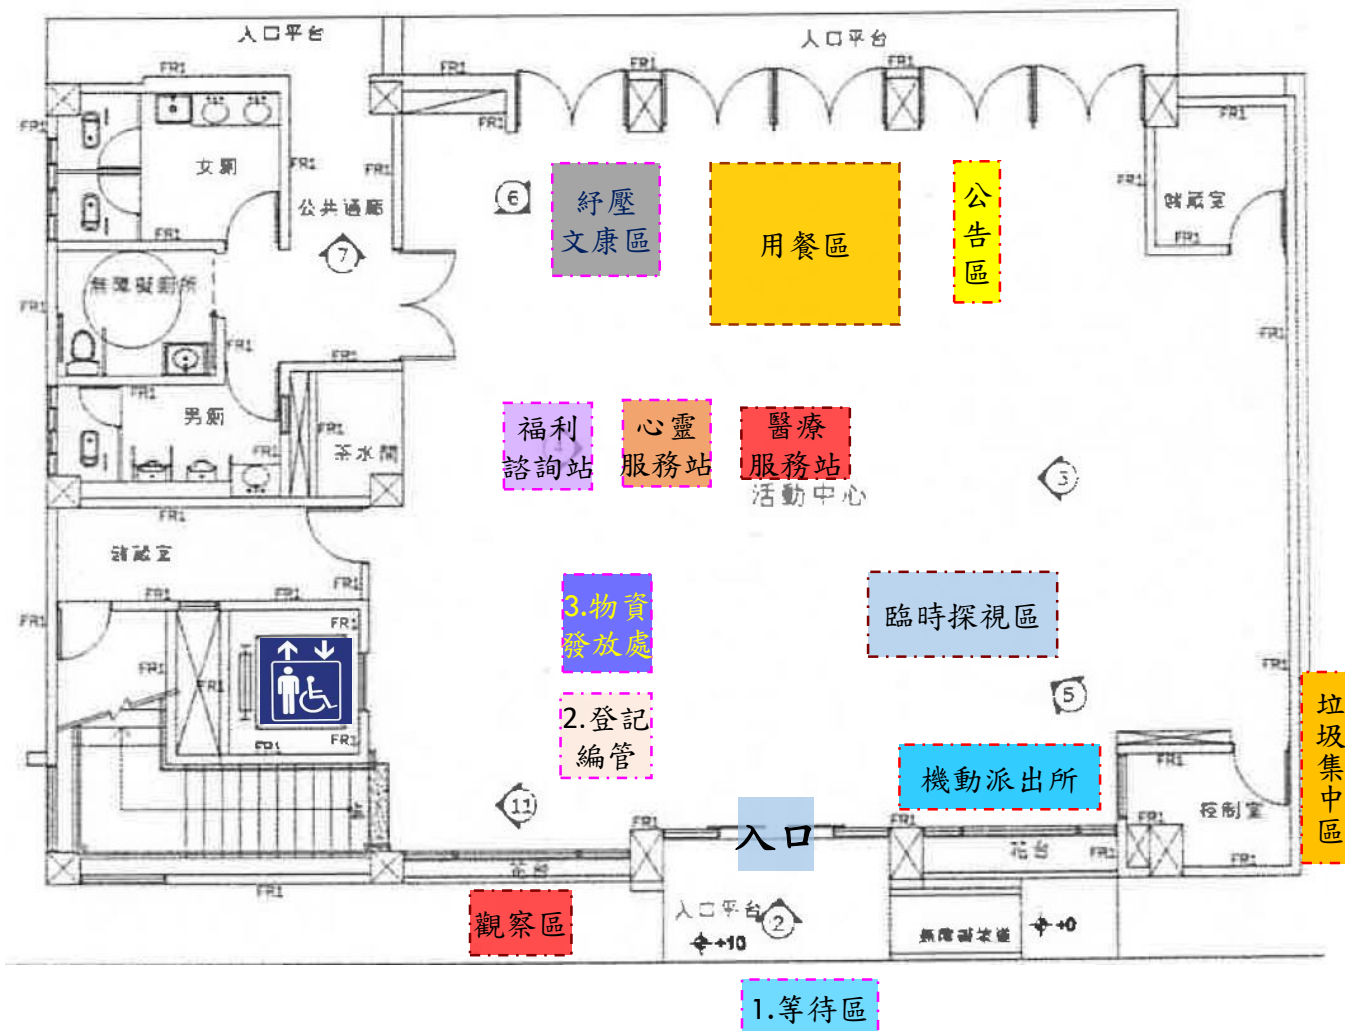

北庄社區活動中心(一樓)避難收容處所配置圖

適災類型：風水震災 管理人：林照豐理事長 聯絡電話：0919-070981

豐洲公園避難收容處所配置圖

適災類型：震災 管理人：黃冠雄 聯絡電話：0919-072823

神圳國中多功能活動中心(二樓)避難收容處所配置圖

適災類型：風水震災 管理人：黃晟宏主任 聯絡電話：0912-061281

神岡工業高級中等學校體育館暨學生活動中心 避難收容處所配置圖

適災類型：風水震災 管理人：張應宏主任 聯絡電話：0912-061281

社南里活動中心(一樓)避難收容處所配置圖

適災類型：風震災 管理人：楊春福里長 聯絡電話：0979-167720

神岡里山皮里聯合活動中心(一樓)避難收容處所配置圖

適災類型：風水震災 管理人：王百瀛里長 聯絡電話：0931-611408

神岡工業高級中等學校戰時避難收容處所配置圖

神岡工業高級中等學校戰時避難收容處所地下室配置圖