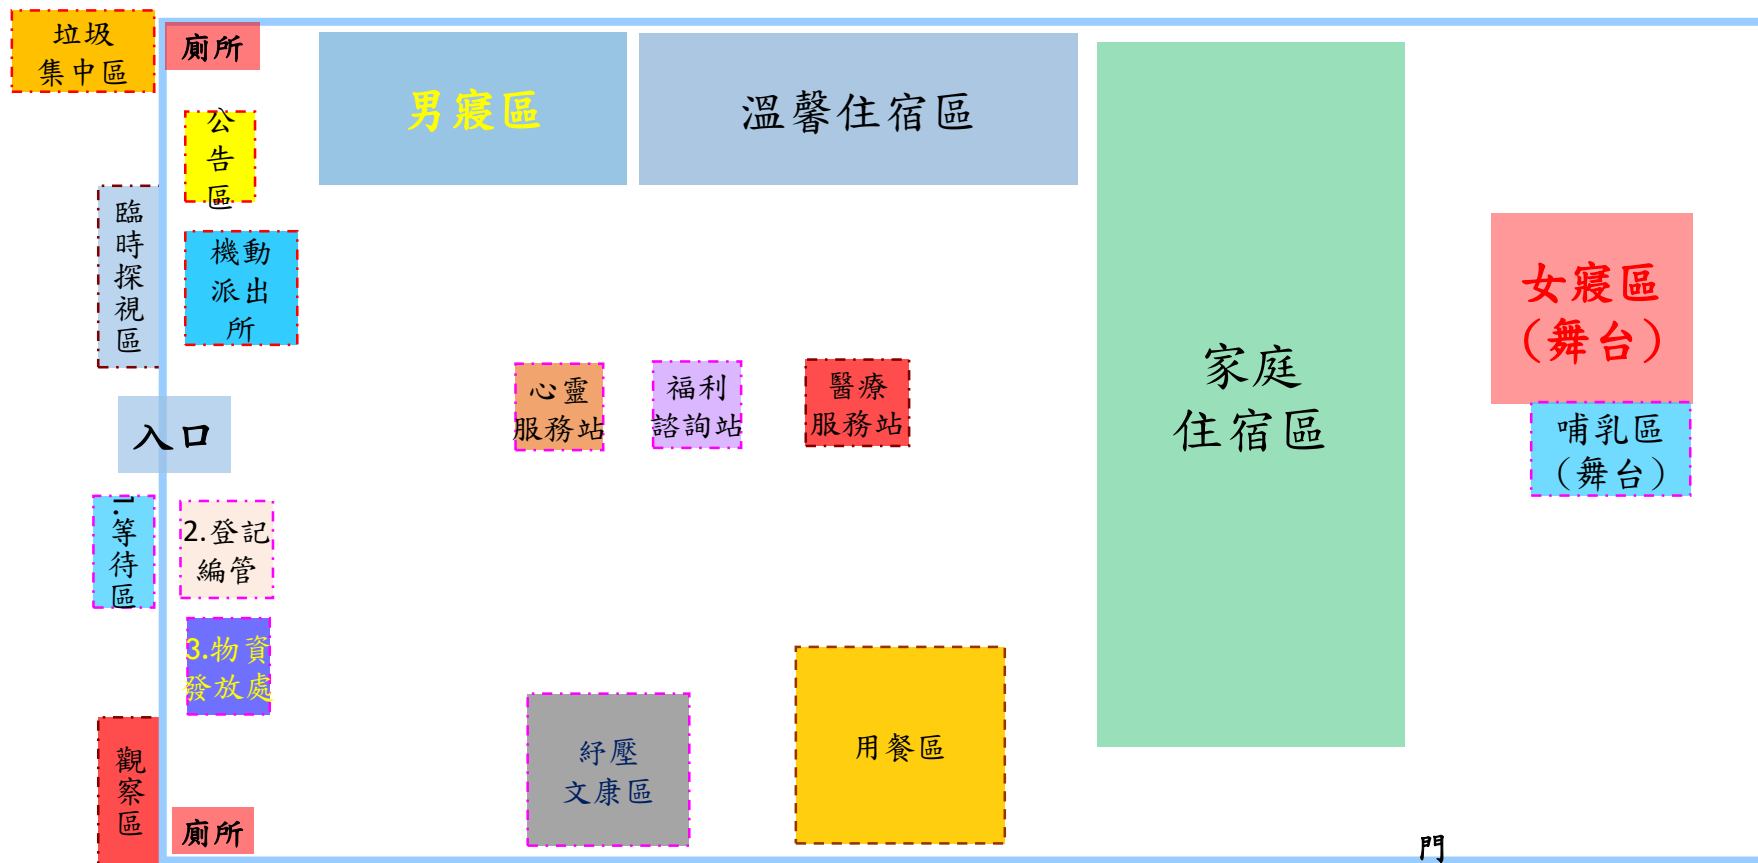

神岡區公所(三樓)避難收容處所配置圖

適災類型：風水震災 管理人：馮漢城 聯絡電話：0918-771149

三樓平面圖

神岡國小中正體育館(一樓)避難收容處所配置圖

適災類型：風水震災 管理人：尤天利主任 聯絡電話：0933-195880

圳堵國小學生活動中心避難收容處所配置圖

適災類型：風水震災 管理人：王文津主任 聯絡電話：0963-236277

社口國小樂群樓(二樓)避難收容處所配置圖