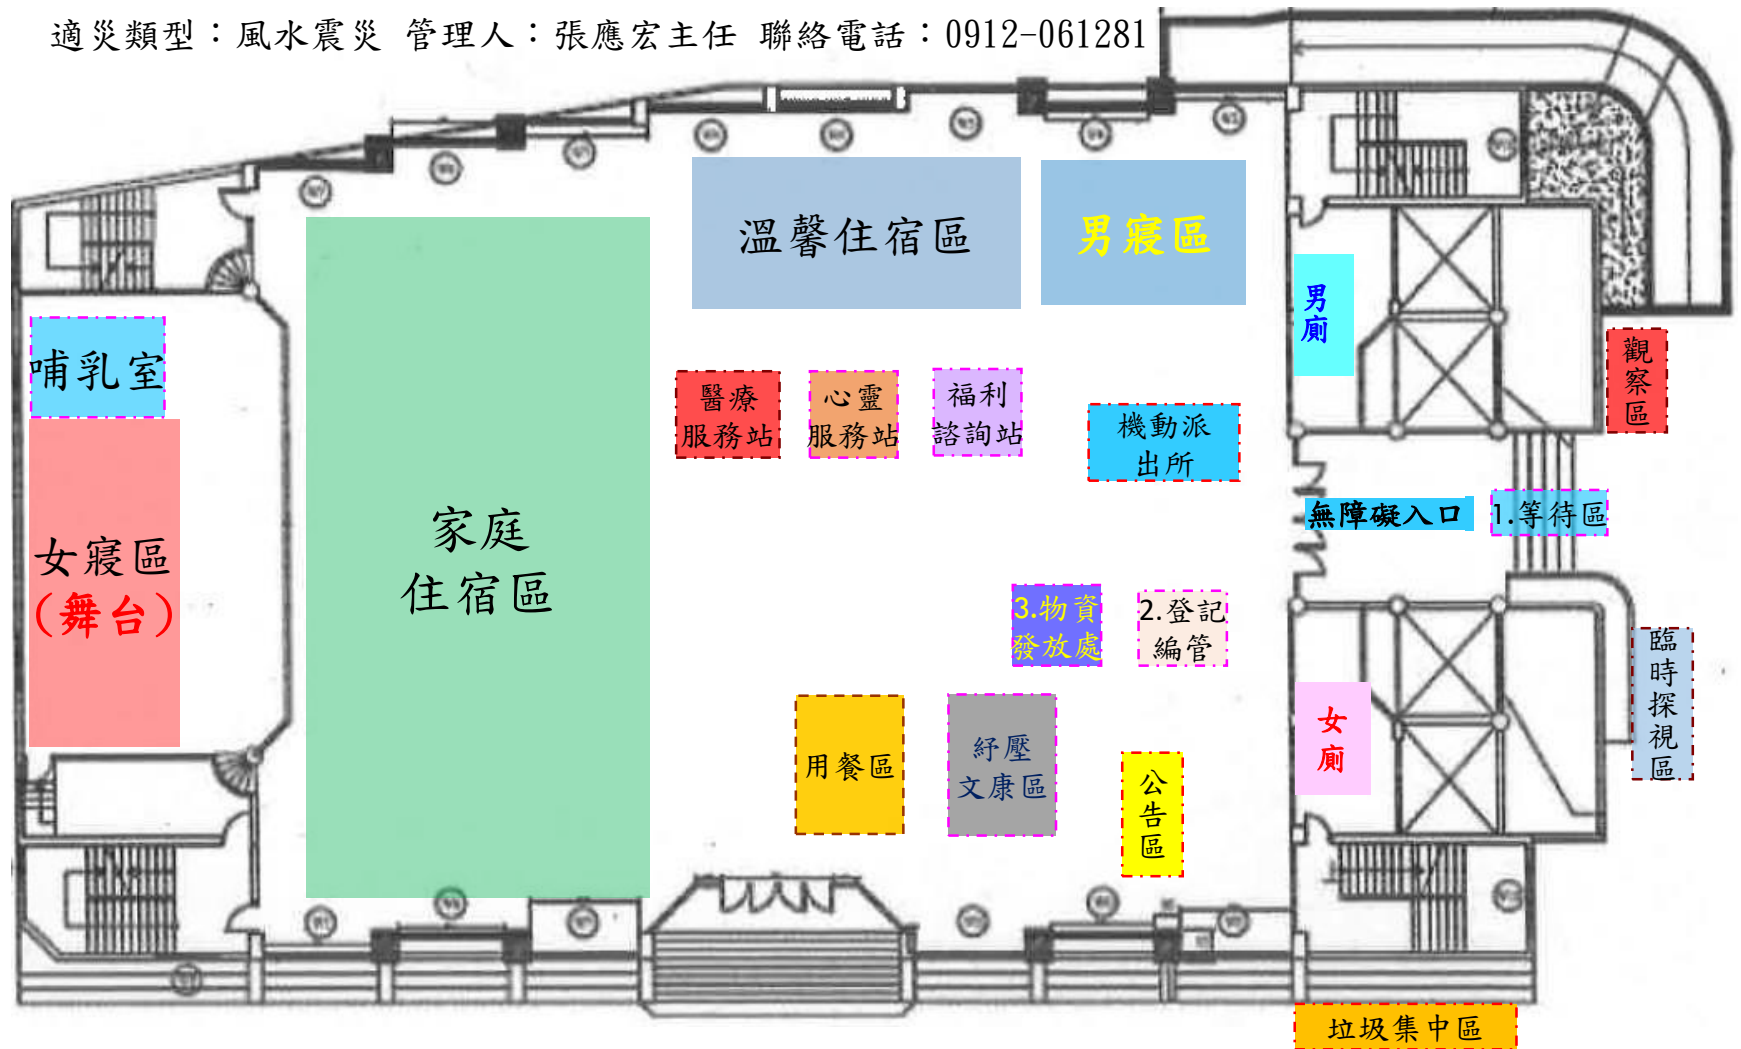

北庄社區活動中心(一樓)避難收容處所配置圖

適災類型：風水震災 管理人：林照豐理事長 聯絡電話：0919-070981

豐洲公園避難收容處所配置圖

適災類型：震災 管理人：黃冠雄 聯絡電話：0919-072823

神圳國中多功能活動中心(二樓)避難收容處所配置圖

適災類型：風水震災 管理人：黃晟宏主任 聯絡電話：0912-061281

神岡工業高級中等學校體育館暨學生活動中心 避難收容處所配置圖

適災類型：風水震災 管理人：張應宏主任 聯絡電話：0912-061281