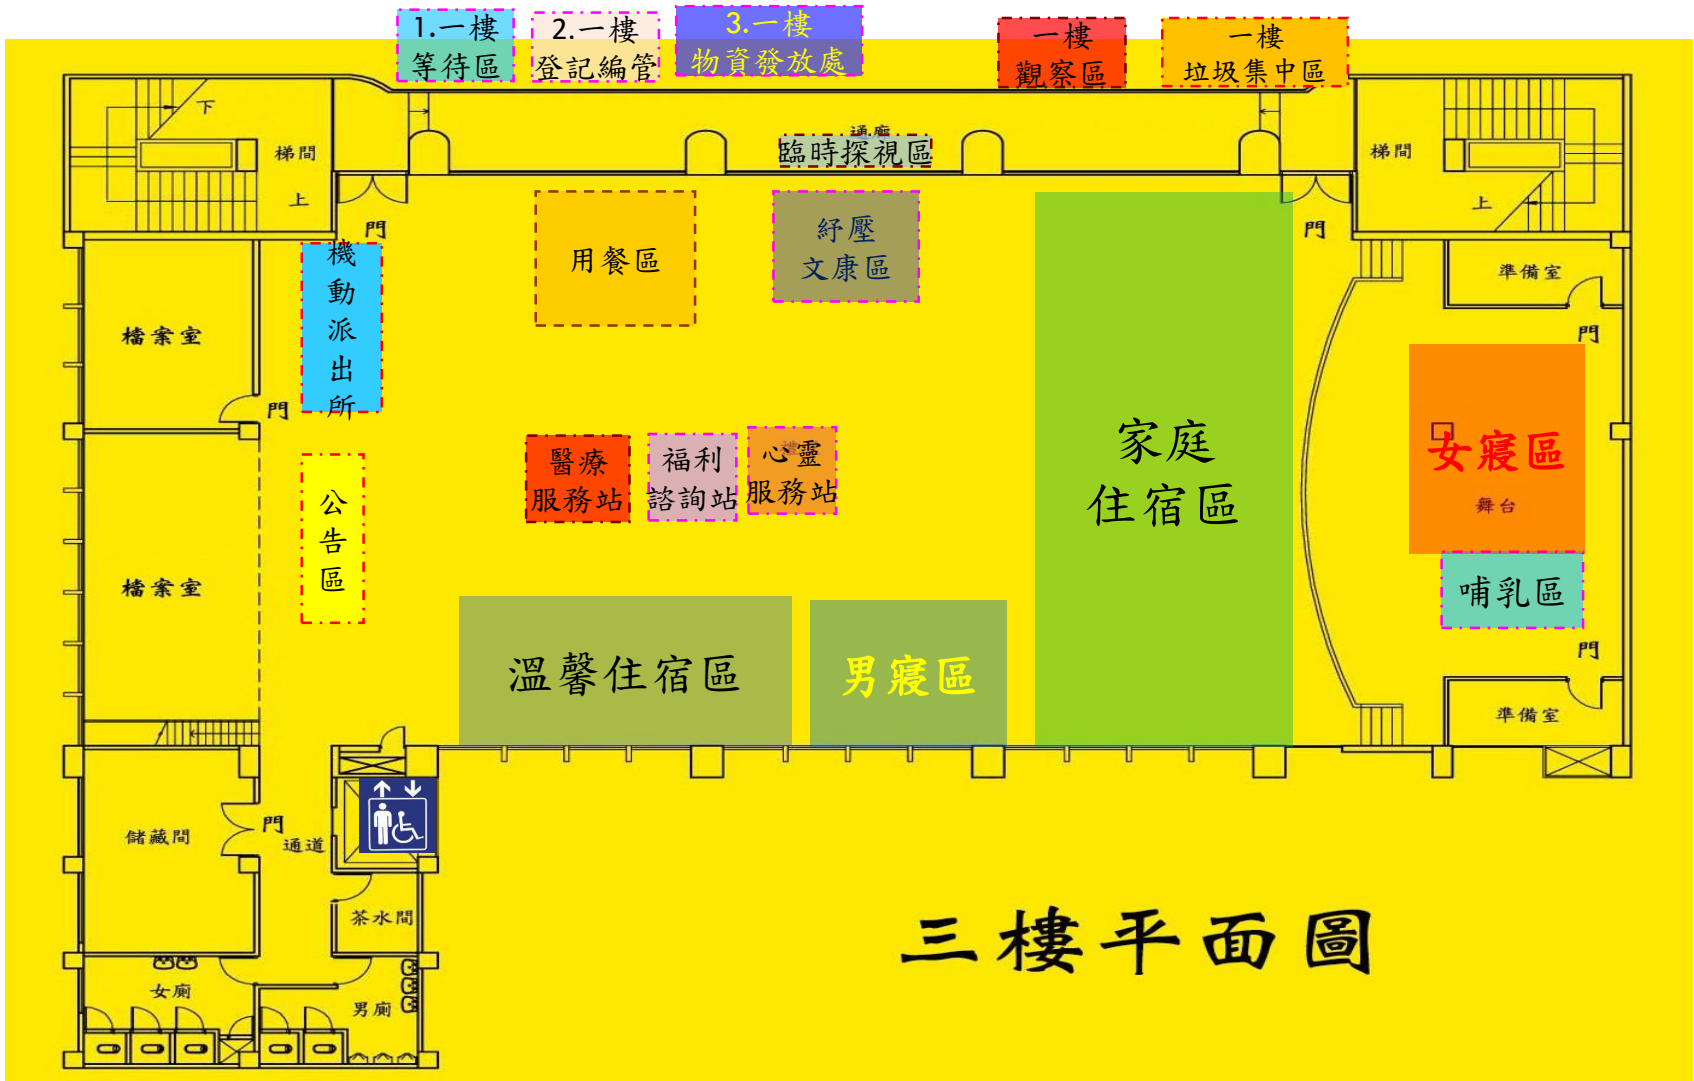

神岡區公所(三樓)避難收容處所配置圖

適災類型：風水震災 管理人：馮漢城 聯絡電話：0918-771149

三樓平面圖

神岡國小中正體育館(一樓)避難收容處所配置圖

適災類型：風水震災 管理人：尤天利主任 聯絡電話：0933-195880

圳堵國小學生活動中心避難收容處所配置圖

適災類型：風水震災 管理人：王文津主任 聯絡電話：0963-236277

社口國小樂群樓(二樓)避難收容處所配置圖