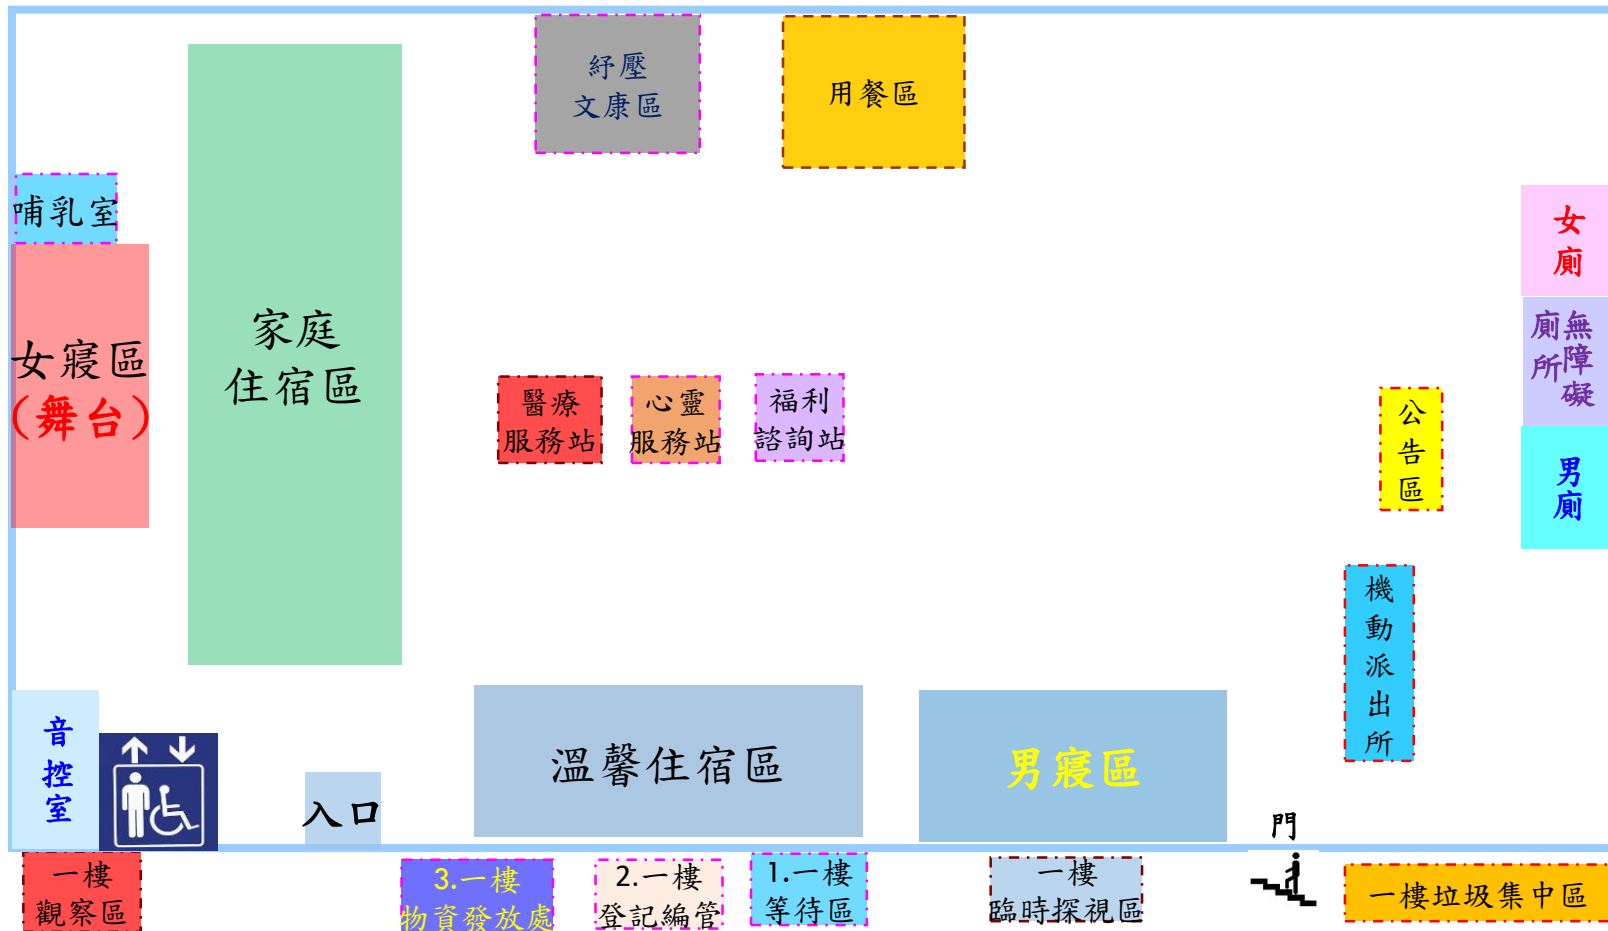

北庄社區活動中心(一樓)避難收容處所配置圖

適災類型：風水震災 管理人：林照豐理事長 聯絡電話：0919-070981

豐洲公園避難收容處所配置圖

適災類型：震災 管理人：黃冠雄 聯絡電話：0919-072823

神圳國中多功能活動中心(二樓)避難收容處所配置圖

適災類型：風水震災 管理人：黃晟宏主任 聯絡電話：0912-061281

神岡工業高級中等學校體育館暨學生活動中心 避難收容處所配置圖

適災類型：風水震災 管理人：張應宏主任 聯絡電話：0912-061281