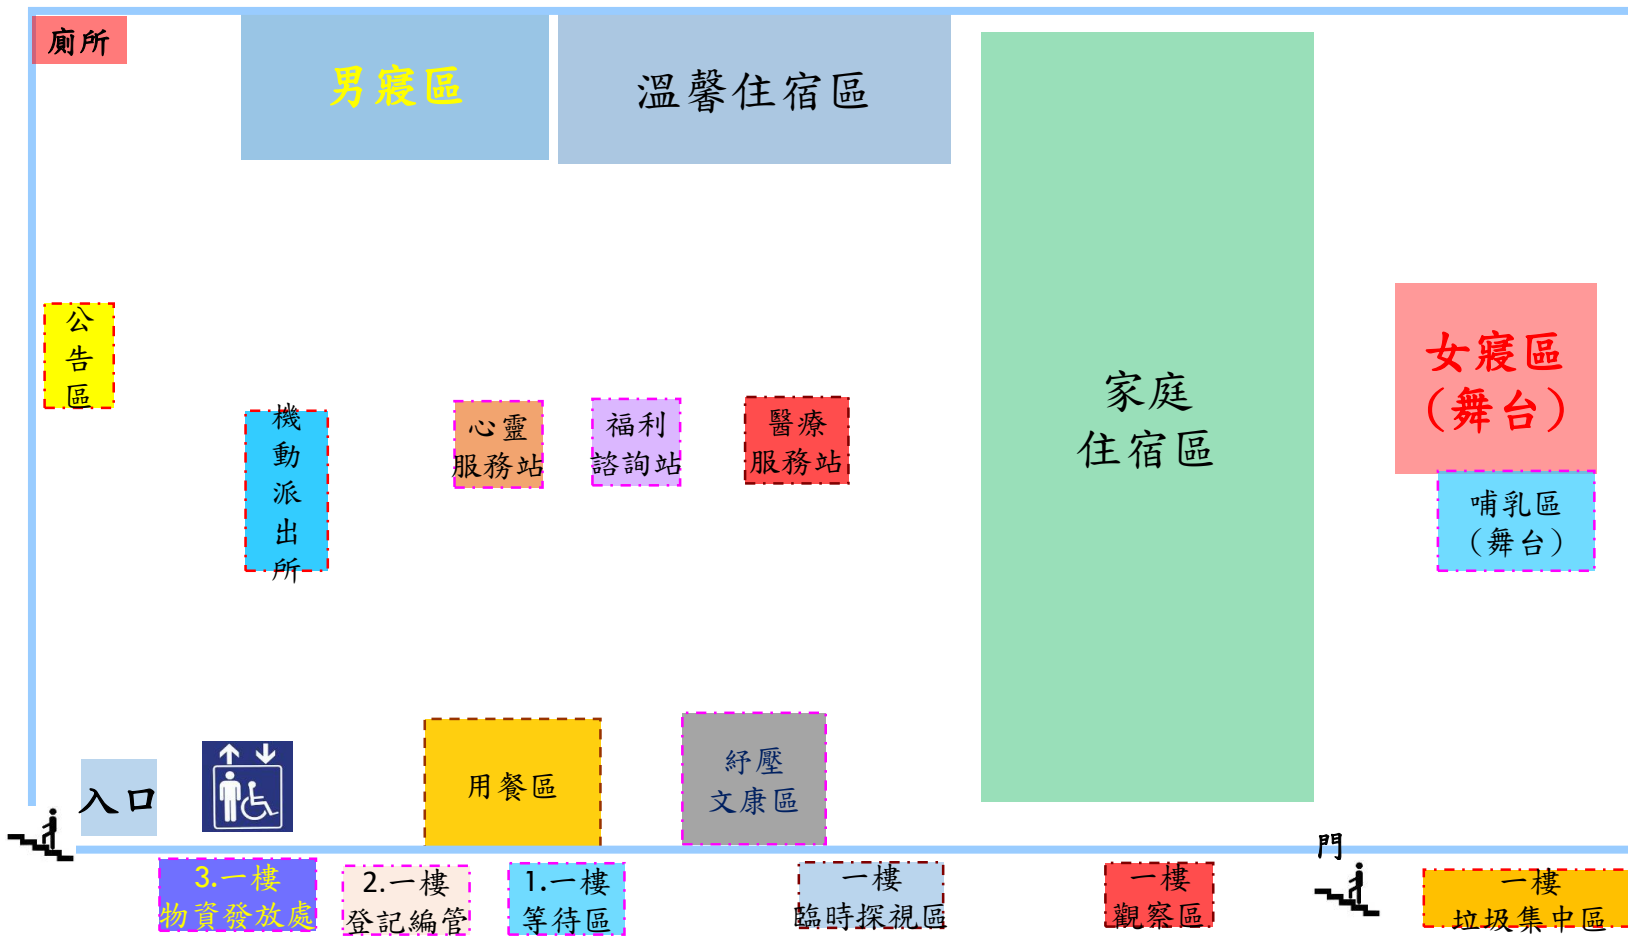

社口國小樂群樓(二樓)避難收容處所配置圖

適災類型：震災 管理人：林孟甫主任 聯絡電話：0963-175312