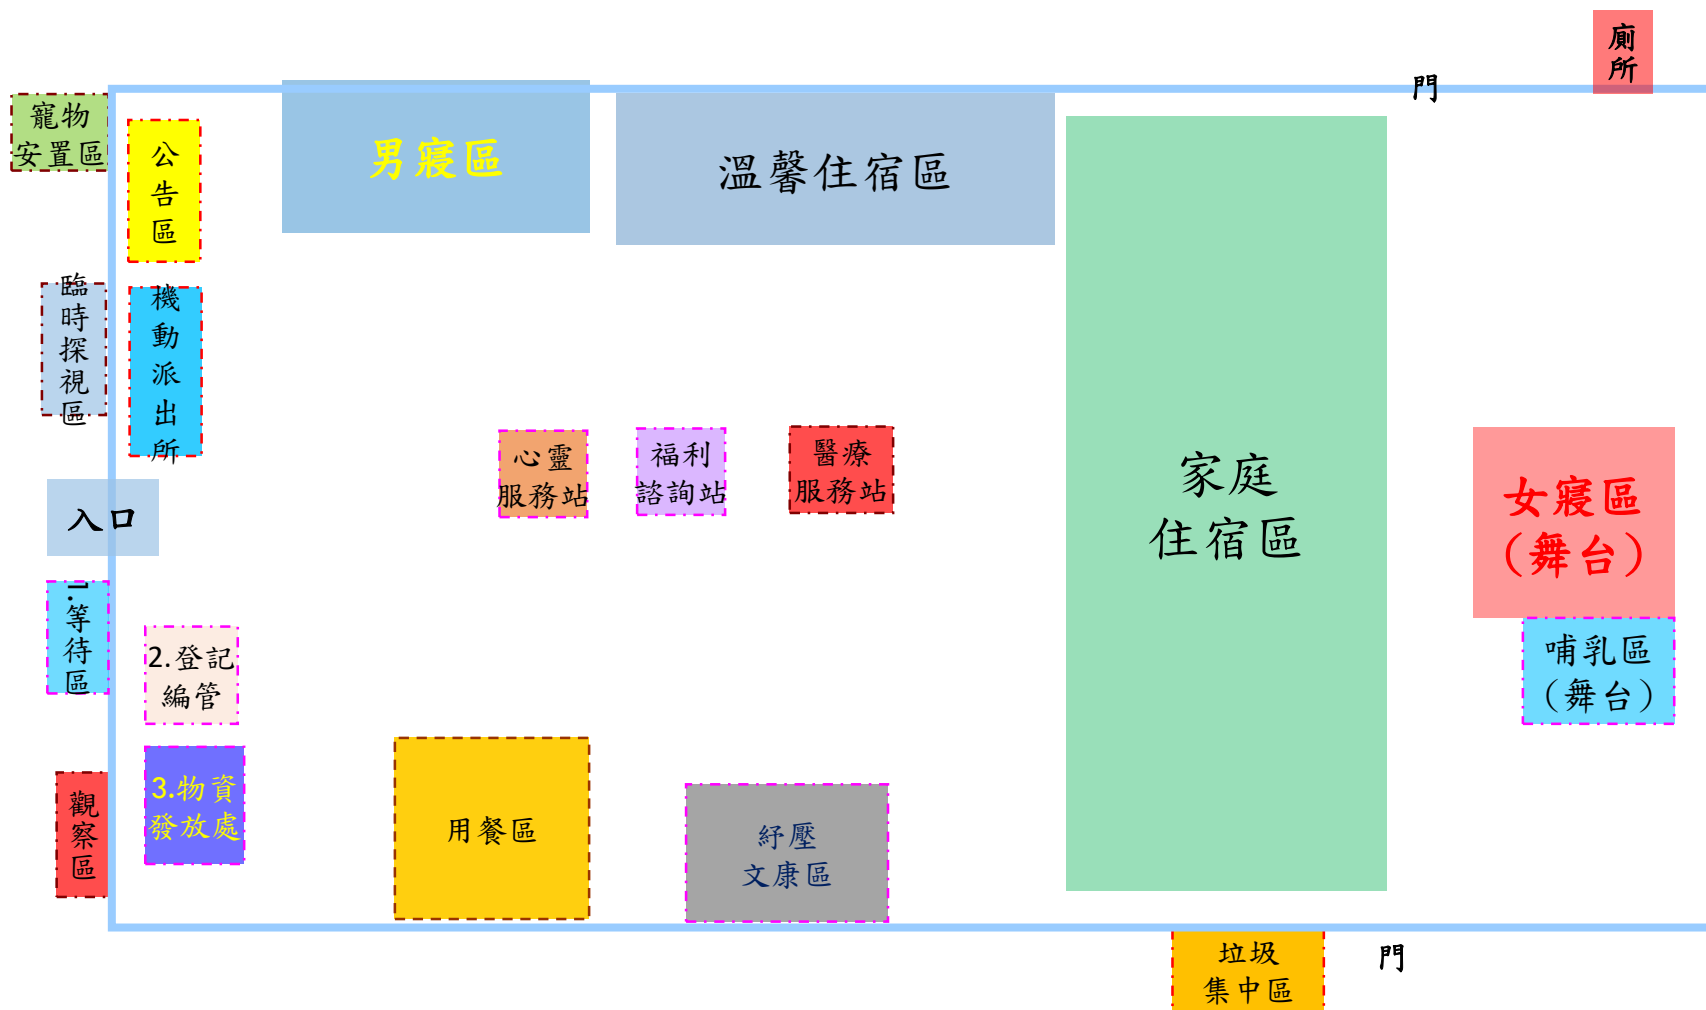

神岡區公所(三樓)避難收容處所配置圖

適災類型：風水震災 管理人：馮漢城 聯絡電話：0918-771149

三樓平面圖

神岡國小中正體育館(一樓)避難收容處所配置圖

適災類型：風水震災 管理人：尤天利主任 聯絡電話：0933-195880

圳堵國小學生活動中心避難收容處所配置圖

適災類型：風水震災 管理人：王文津主任 聯絡電話：0963-236277

社口國小樂群樓(二樓)避難收容處所配置圖