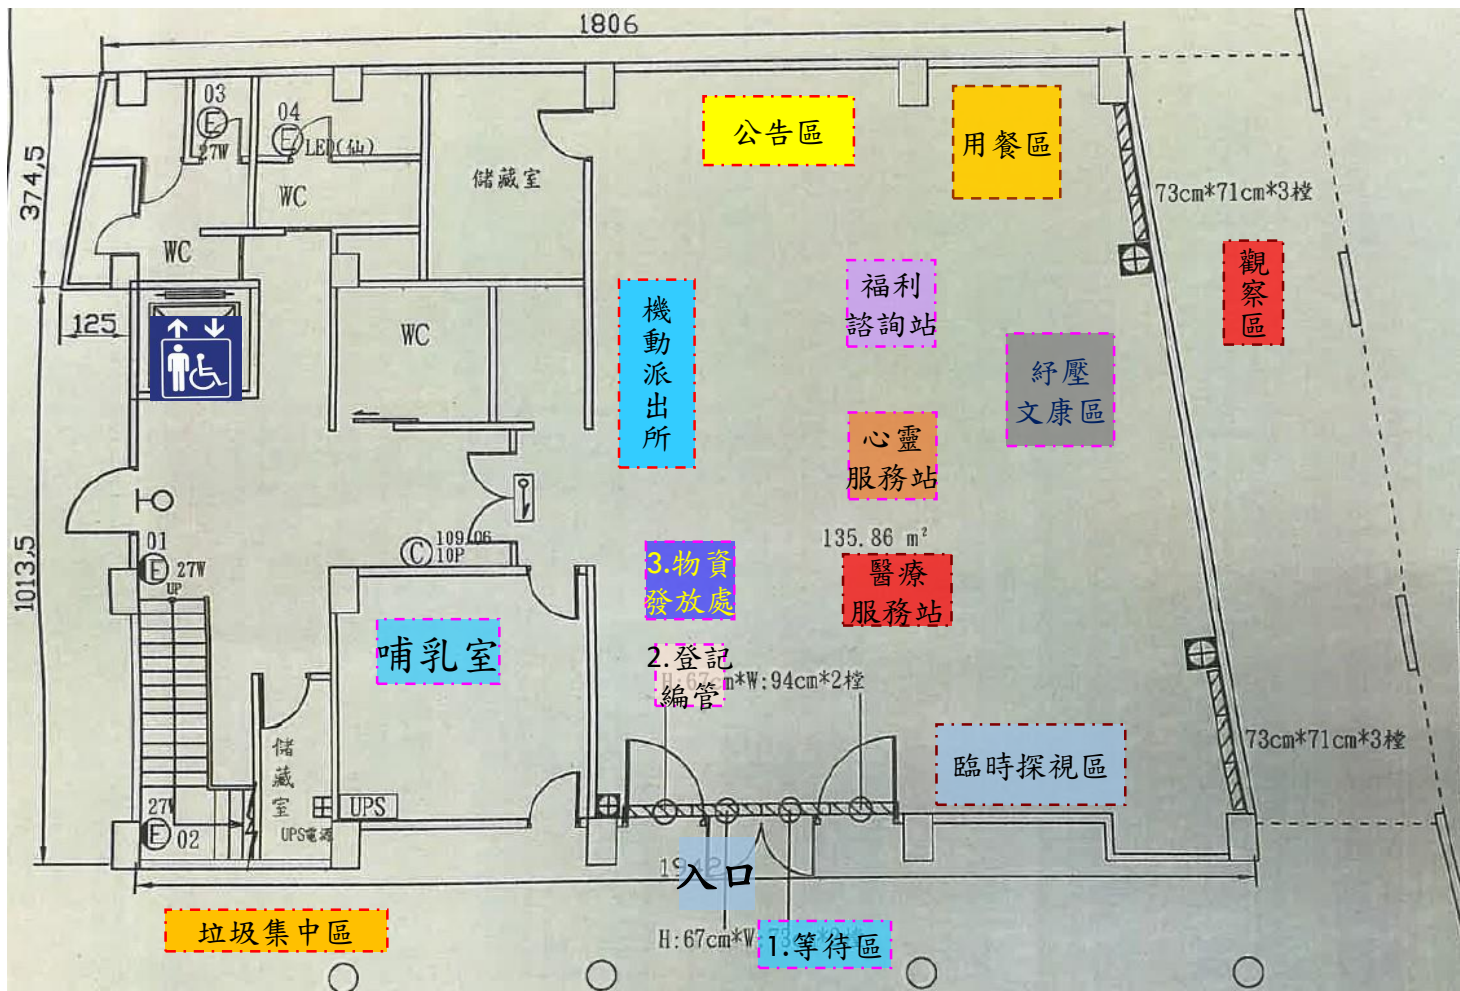

社南里活動中心(一樓)避難收容處所配置圖

適災類型：風震災 管理人：楊春福里長 聯絡電話：0979-167720