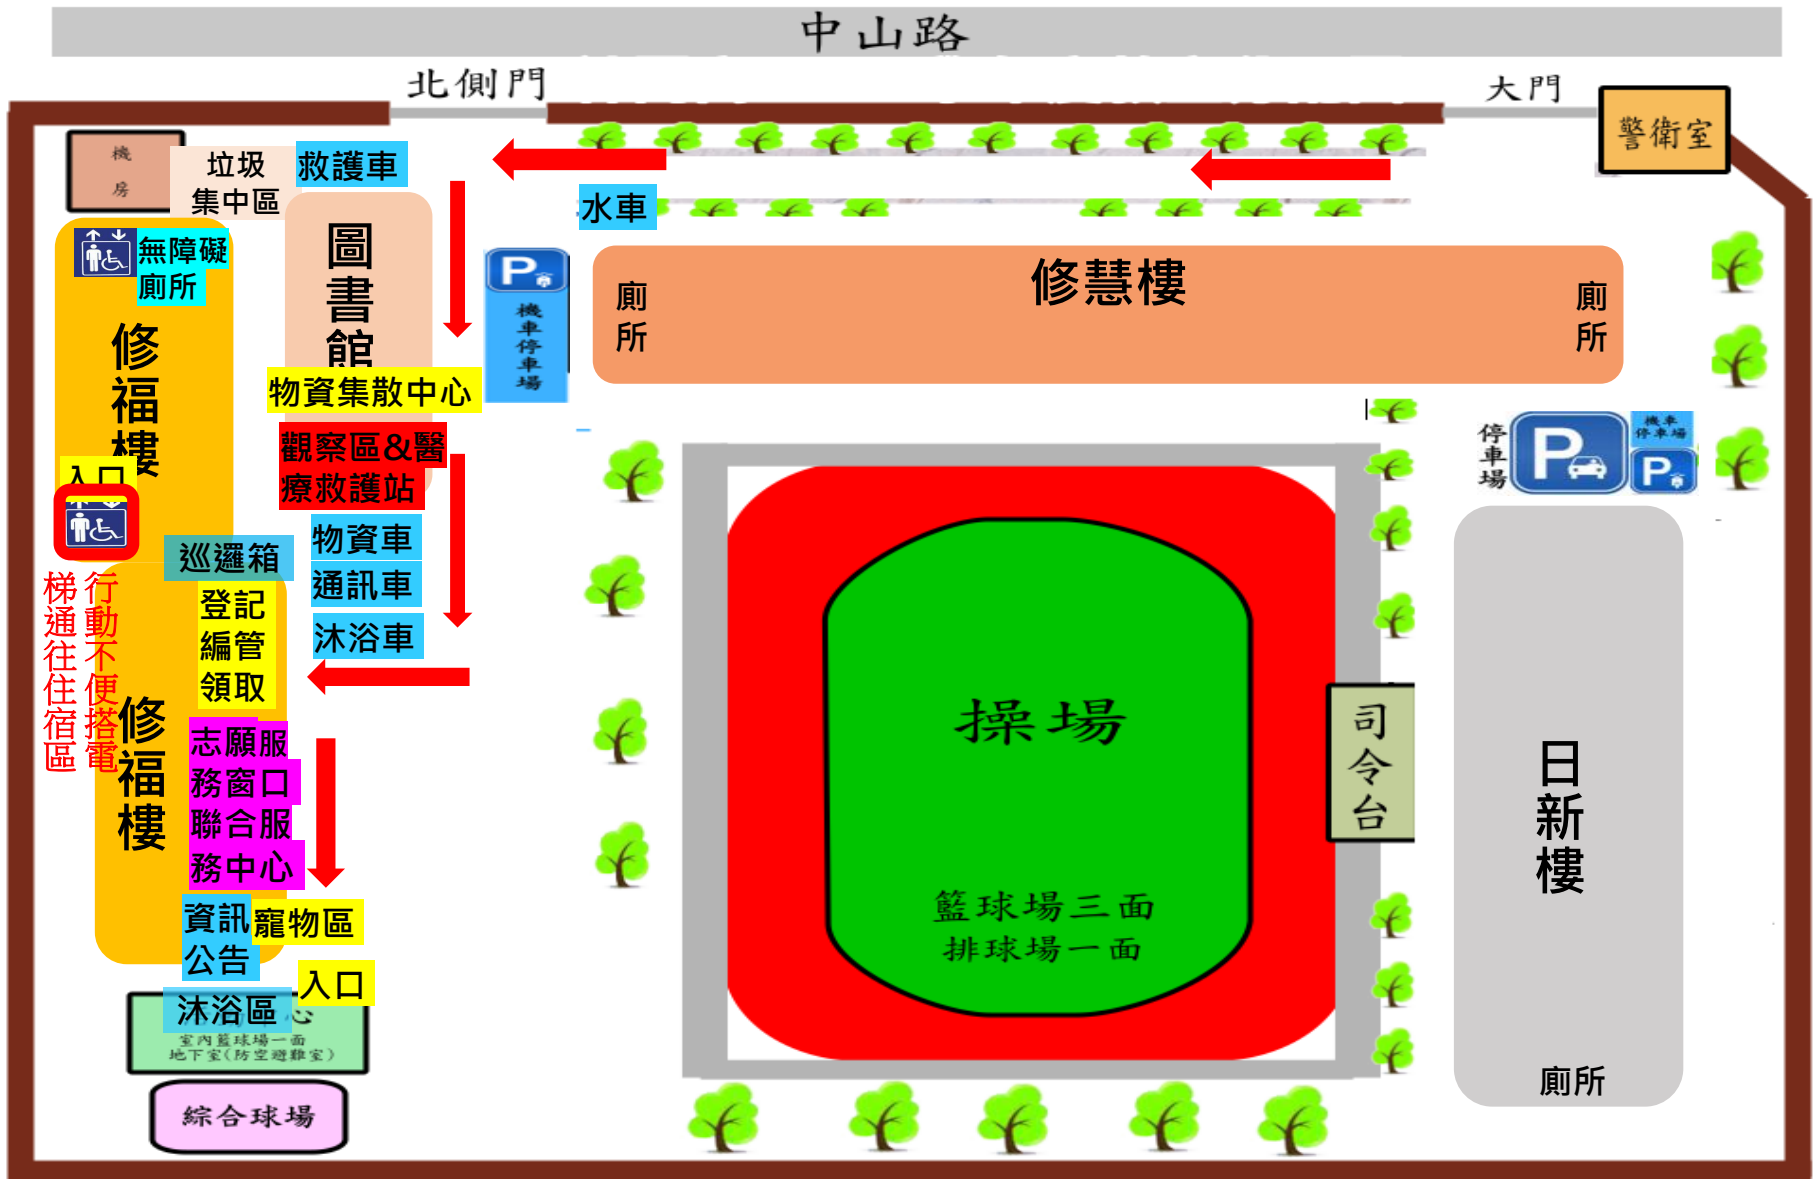

社南里活動中心(一樓)避難收容處所配置圖

適災類型：風震災 管理人：楊春福里長 聯絡電話：0979-167720

神岡里山皮里聯合活動中心(一樓)避難收容處所配置圖

適災類型：風水震災 管理人：王百瀛里長 聯絡電話：0931-611408

神岡工業高級中等學校戰時避難收容處所配置圖

神岡工業高級中等學校戰時避難收容處所地下室配置圖