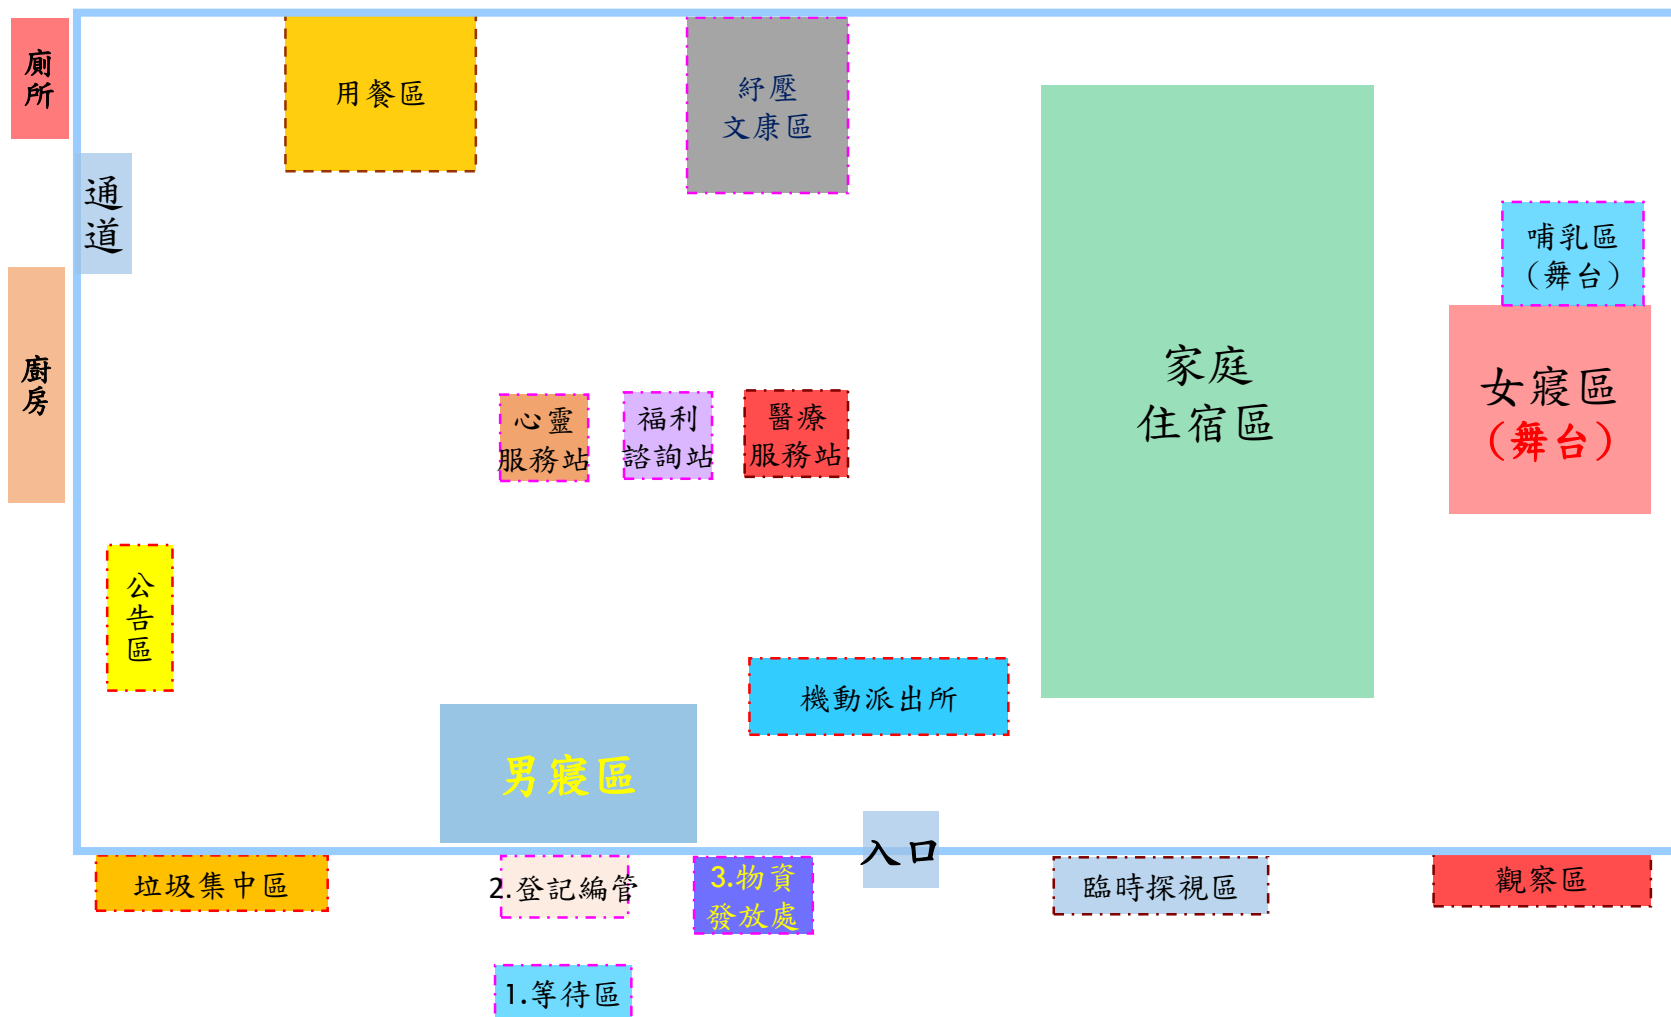

適災類型：震災 管理人：林孟甫主任 聯絡電話：0963-175312

三角社區活動中心(一樓)避難收容處所配置圖

適災類型：震災 管理人：林淑貞理事長 聯絡電話：0988-321079

岸裡國小學生活動中心避難收容處所配置圖

適災類型：風水震災 管理人：陳美嬪主任 聯絡電話：0931-377864

豐洲國小學生活動中心(一樓)避難收容處所配置圖

適災類型：風震災 管理人：劉小薇主任 聯絡電話：0919-048071

北庄社區活動中心(一樓)避難收容處所配置圖

適災類型：風水震災 管理人：林照豐理事長 聯絡電話：0919-070981

豐洲公園避難收容處所配置圖

適災類型：震災 管理人：黃冠雄 聯絡電話：0919-072823

神圳國中多功能活動中心(二樓)避難收容處所配置圖

適災類型：風水震災 管理人：黃晟宏主任 聯絡電話：0912-061281

神岡工業高級中等學校體育館暨學生活動中心 避難收容處所配置圖

適災類型：風水震災 管理人：張應宏主任 聯絡電話：0912-061281