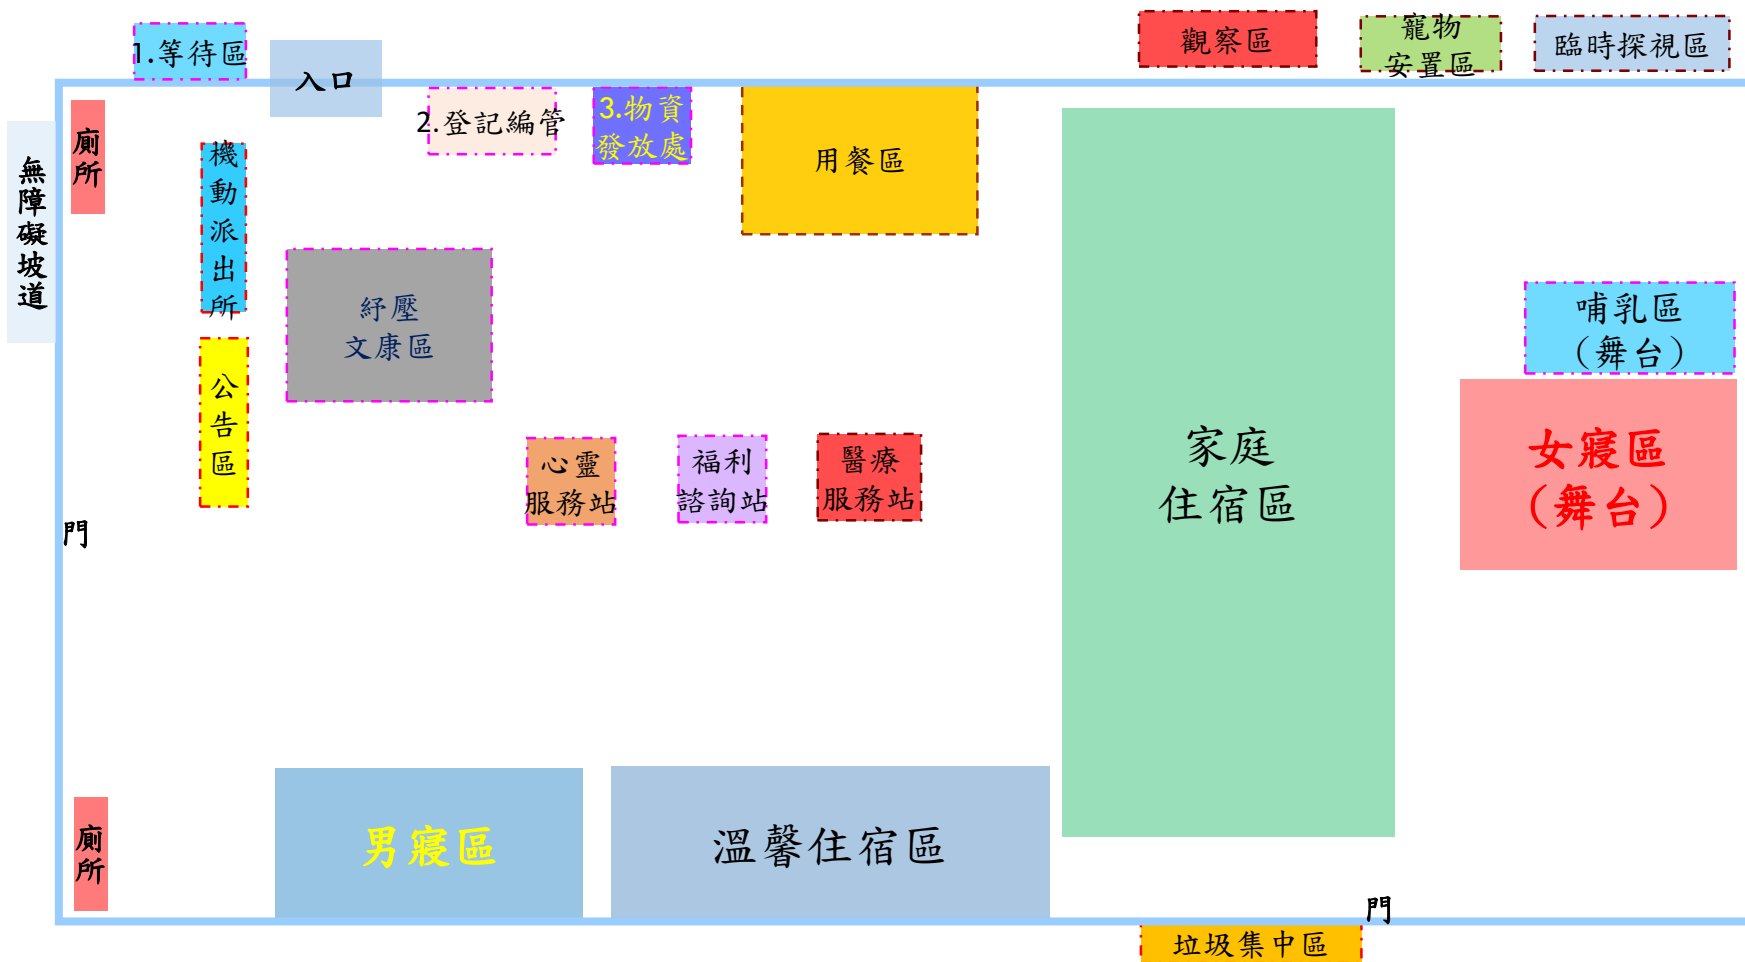

適災類型：震災 管理人：林孟甫主任 聯絡電話：0963-175312

三角社區活動中心(一樓)避難收容處所配置圖

適災類型：震災 管理人：林淑貞理事長 聯絡電話：0988-321079

岸裡國小學生活動中心避難收容處所配置圖

適災類型：風水震災 管理人：陳美嬪主任 聯絡電話：0931-377864

豐洲國小學生活動中心(一樓)避難收容處所配置圖

適災類型：風震災 管理人：劉小薇主任 聯絡電話：0919-048071

北庄社區活動中心(一樓)避難收容處所配置圖

適災類型：風水震災 管理人：林照豐理事長 聯絡電話：0919-070981

豐洲公園避難收容處所配置圖

適災類型：震災 管理人：黃冠雄 聯絡電話：0919-072823

神圳國中多功能活動中心(二樓)避難收容處所配置圖

適災類型：風水震災 管理人：黃晟宏主任 聯絡電話：0912-061281

神岡工業高級中等學校體育館暨學生活動中心 避難收容處所配置圖

適災類型：風水震災 管理人：張應宏主任 聯絡電話：0912-061281