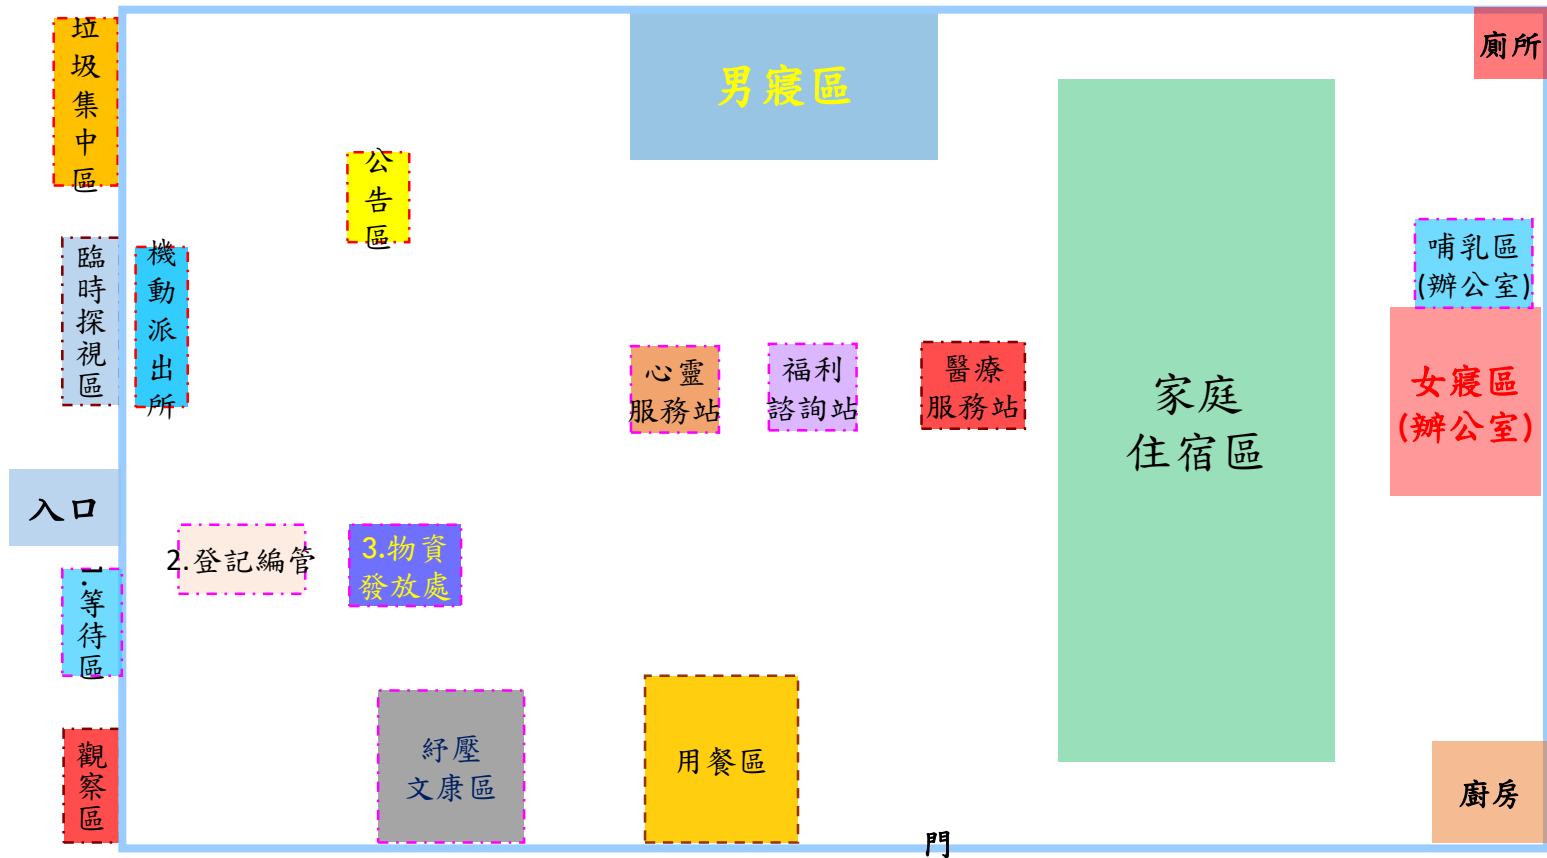

三角社區活動中心(一樓)避難收容處所配置圖

適災類型：震災 管理人：林淑貞理事長 聯絡電話：0988-321079