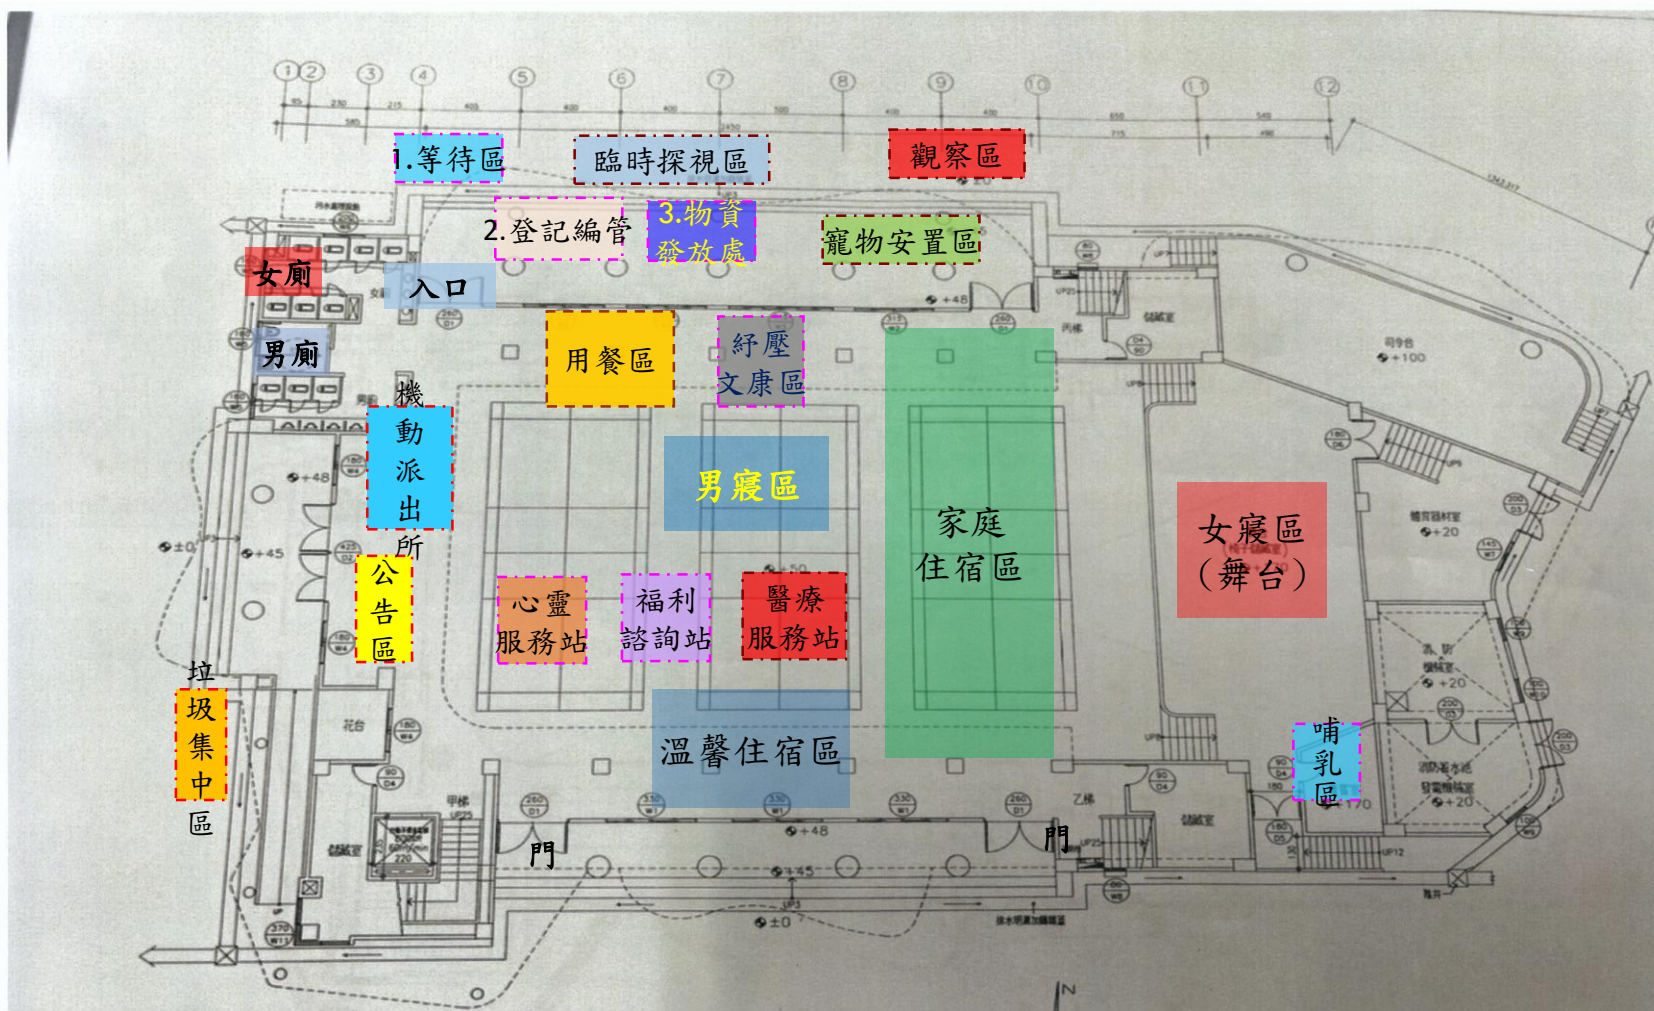

適災類型：震災 管理人：林孟甫主任 聯絡電話：0963-175312

三角社區活動中心(一樓)避難收容處所配置圖

適災類型：震災 管理人：林淑貞理事長 聯絡電話：0988-321079

岸裡國小學生活動中心避難收容處所配置圖

適災類型：風水震災 管理人：陳美嬪主任 聯絡電話：0931-377864

豐洲國小學生活動中心(一樓)避難收容處所配置圖

適災類型：風震災 管理人：劉小薇主任 聯絡電話：0919-048071

北庄社區活動中心(一樓)避難收容處所配置圖

適災類型：風水震災 管理人：林照豐理事長 聯絡電話：0919-070981

豐洲公園避難收容處所配置圖

適災類型：震災 管理人：黃冠雄 聯絡電話：0919-072823

神圳國中多功能活動中心(二樓)避難收容處所配置圖

適災類型：風水震災 管理人：黃晟宏主任 聯絡電話：0912-061281

神岡工業高級中等學校體育館暨學生活動中心 避難收容處所配置圖

適災類型：風水震災 管理人：張應宏主任 聯絡電話：0912-061281