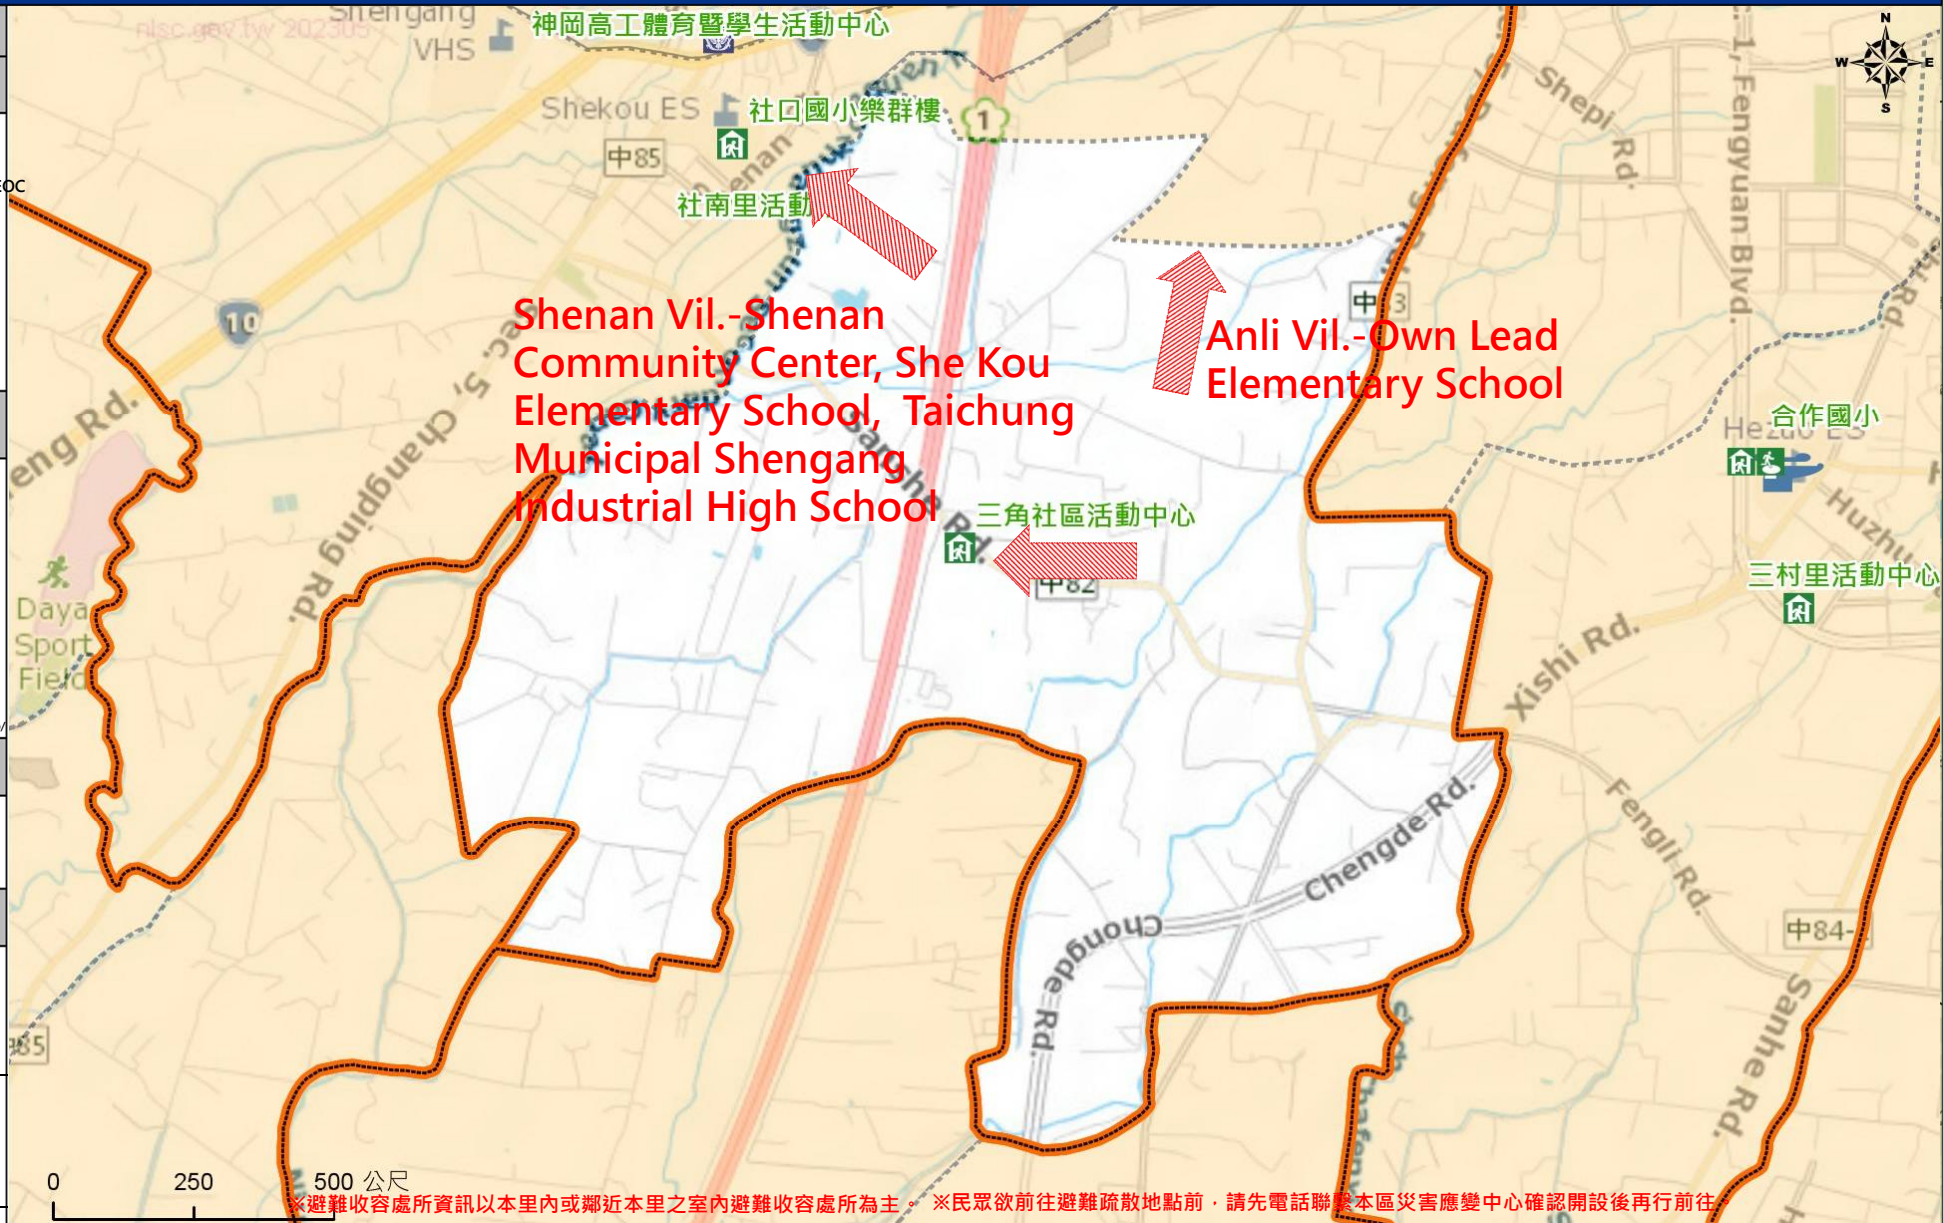

防災資訊表 Information Table
災害通報單位 Notification Unit
臺中市災害應變中心 Taichung EOC 04-23811119#567
神岡區災害應變中心 Shengang District EOC 04-25620841-5
警察局豐原分局 Police Department 04-25224684
消防局神岡分隊 Fire Department 04-25622304
1999臺中市民一碼通 Citizen Helpline 1999

防災資訊網站 Emergency Information website
經濟部水利署防災資訊服務網 Water Resources Agency, Ministry of Economic Affairs https://fhy.wra.gov.tw/fhyv2/
行政院農委會土石流防災資訊網 Debris Flow Disaster Prevention Information https://246.swcb.gov.tw/
NCDR災害情資網 National Science and Technology Center for Disaster Reduction https://ceodss.ncdr.nat.gov.tw/
臺中市政府水利局防災資訊網 Water Resources Bureau of Taichung City Government https://wrbeochi.taichung.gov.tw/TCSAFE/

緊急聯絡人 Emergency Contact person
里長 Chief of Sanjiau Vil. 江炳煌 JIANG, BING-HUANG 電話 Tel.: (04)25311580 手機 Phone Number: 0928-333052

避難收容處所 Evacuation Shelter
名稱(Name): Sanjiau Community Center (震) 地址(addr.): No. 195, Sanshe Rd. 聯絡電話(Tel.): 04-25627716 容納人數(Capacity): 45人(people)
名稱(Name): She Kou Elementary School (水)(震) 地址(addr.): No. 136, Shenan St. 聯絡電話(Tel.): 04-25626834#730 容納人數(Capacity): 955人(people)
名稱(Name): Own Lead Elementary School (水)(震) 地址(addr.): No. 52, Zhongshan Rd. 聯絡電話(Tel.): 04-2522215#830 容納人數(Capacity): 188人(people)

直升機停機處 Heliport Info
名稱: 轄區分隊(電話):
神岡區區公所 2023年7月製作 Made in Jul 2023 by Shengang District, Taichung City

圖例 legend	防災 Disaster	道路 Road		設施 Facilities			界線 Administrative boundary	
		避難疏散方向 Evacuation route	一般道路 Road	省道 Provincial Road	室外避難處所 Outdoor Shelter	室內避難處所 Indoor Shelter	民生物資儲備處所 Material reserve	區行政界線 District level
	歷史淹水點位 History Flooding Point	縣道 County highway	快速道路 Expressway	醫療機構 Medical Facility	警察單位 Police Department	消防單位 Fire Department	里行政界線 Village level	
	歷史坡地災害 History slope point	國道 Highway	臺灣鐵路 TRA	社福機構(身障) Disabled Persons	社福機構(老人) Elderly welfare institution	社福機構(兒少) Children welfare	臺中市市民防災手冊 Taichung Citizen Disaster Prevention Guide	
		臺灣高鐵 THSR	台中捷運 TMRT	一般護理之家 Nursing Home	災害應變中心 Emergency Operation Center	直升機停機處 Heliport