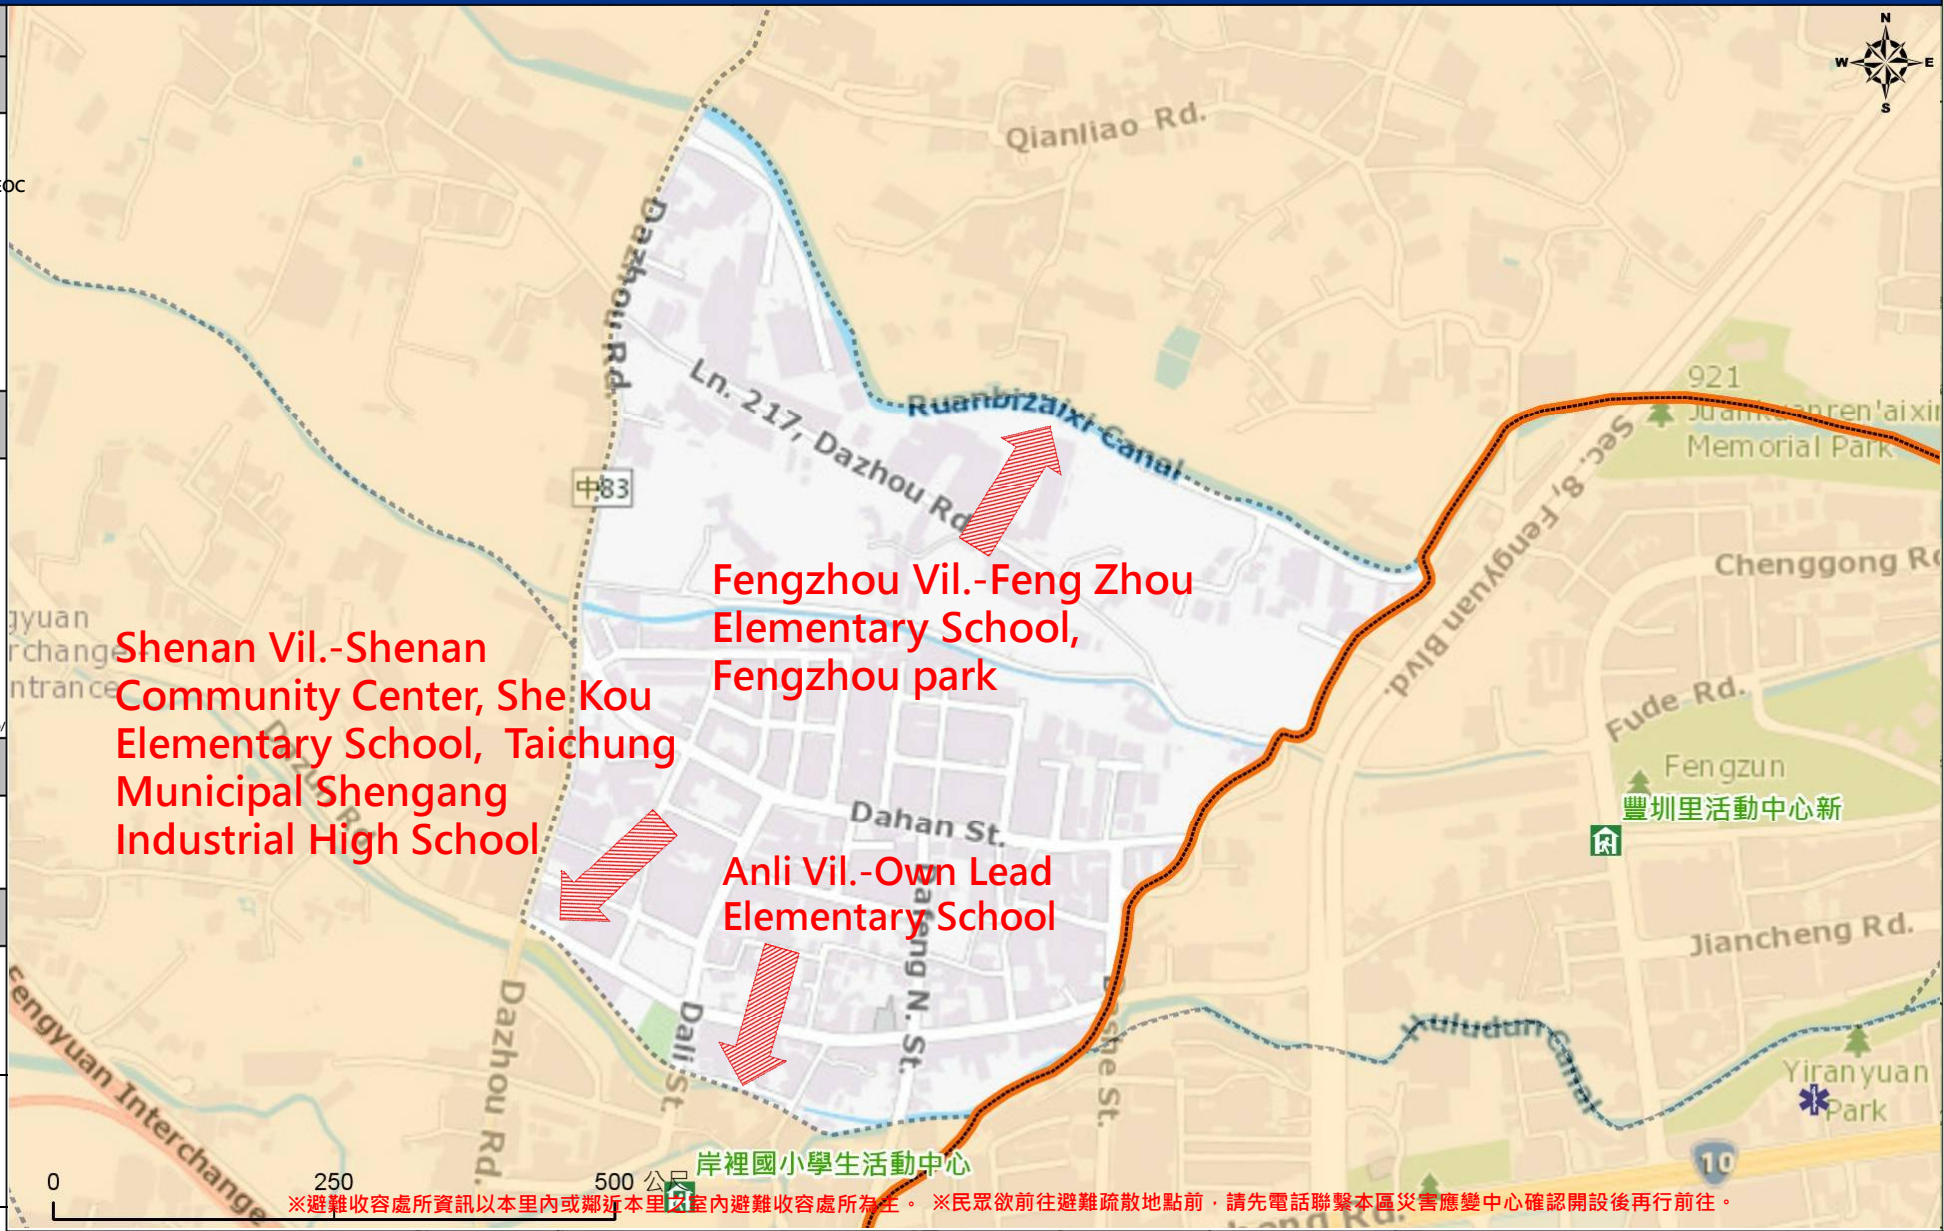

防災資訊表 Information Table
災害通報單位 Notification Unit
臺中市災害應變中心 Taichung EOC 04-23811119#567
神岡區災害應變中心 Shengang District EOC 04-25620841-5
警察局豐原分局 Police Department 04-25224684
消防局神岡分隊 Fire Department 04-25622304
1999臺中市民一碼通 Citizen Helpline 1999

防災資訊網站 Emergency Information website

經濟部水利署防災資訊服務網 Water Resources Agency, Ministry of Economic Affairs https://fhy.wra.gov.tw/fhyv2/
行政院農委會土石流防災資訊網 Debris Flow Disaster Prevention Information https://246.swcb.gov.tw/
NCDR災害情資網 National Science and Technology Center for Disaster Reduction https://ceocds.ncdr.nat.gov.tw/
臺中市政府水利局防災資訊網 Water Resources Bureau of Taichung City Government https://wrbochi.taichung.gov.tw/TCSAFEP/

緊急聯絡人 Emergency Contact person

里長 Chief of Dashe Vil. 高元平 GAO,YUAN-PING 電話 Tel. : (04)25230485 手機 Phone Number : 0939-485486

避難收容處所 Evacuation Shelter

名稱(Name) : Own Lead Elementary School (水) (農) 地址(add.) : No. 52, Zhongshan Rd. 聯絡電話(Tel.) : 04-25222215#830 容納人數(Capacity) : 188人(people)
名稱(Name) : She Kou Elementary School (水) (農) 地址(add.) : No. 136, Shenan St. 聯絡電話(Tel.) : 04-25626834#730 容納人數(Capacity) : 955人(people)
名稱(Name) : Feng Zhou Elementary School (農) 地址(add.) : No. 482, Fengzhou Rd. 聯絡電話(Tel.) : 04-25626834#730 容納人數(Capacity) : 462人(people)

直升機停機處 Heliport Info

名稱 : 轄區分隊(電話) :
神岡區區公所 2023年7月製作 Made in Jul 2023 by Shengang District, Taichung City

※避難收容處所資訊以本里內或鄰近本里之室內避難收容處所為主。※民眾欲前往避難疏散地點前，請先電話聯繫本區災害應變中心確認開設後再行前往。

圖例 legend	防災 Disaster		道路 Road		設施 Facilities			界線 Administrative boundary						
		避難疏散方向 Evacuation route		一般道路 Road		省道 Provincial Road		室外避難處所 Outdoor Shelter		室內避難處所 Indoor Shelter		民生物資儲備處所 Material reserve		區行政界線 District level
	歷史淹水點位 History Flooding Point		縣道 County highway		快速道路 Expressway		醫療機構 Medical Facility		警察單位 Police Department		消防單位 Fire Department		里行政界線 Village level	
	歷史坡地災害 History slope point		國道 Highway		臺灣鐵路 TRA		社福機構(身障) Disabled Persons		社福機構(老人) Elderly welfare institution		社福機構(兒少) Children welfare		臺中市市民防災手冊 Taichung Citizen Disaster Prevention Guide	
			臺灣高鐵 THSR		台中捷運 TMRT		一般護理之家 Nursing Home		災害應變中心 Emergency Operation Center		直升機停機處 Heliport