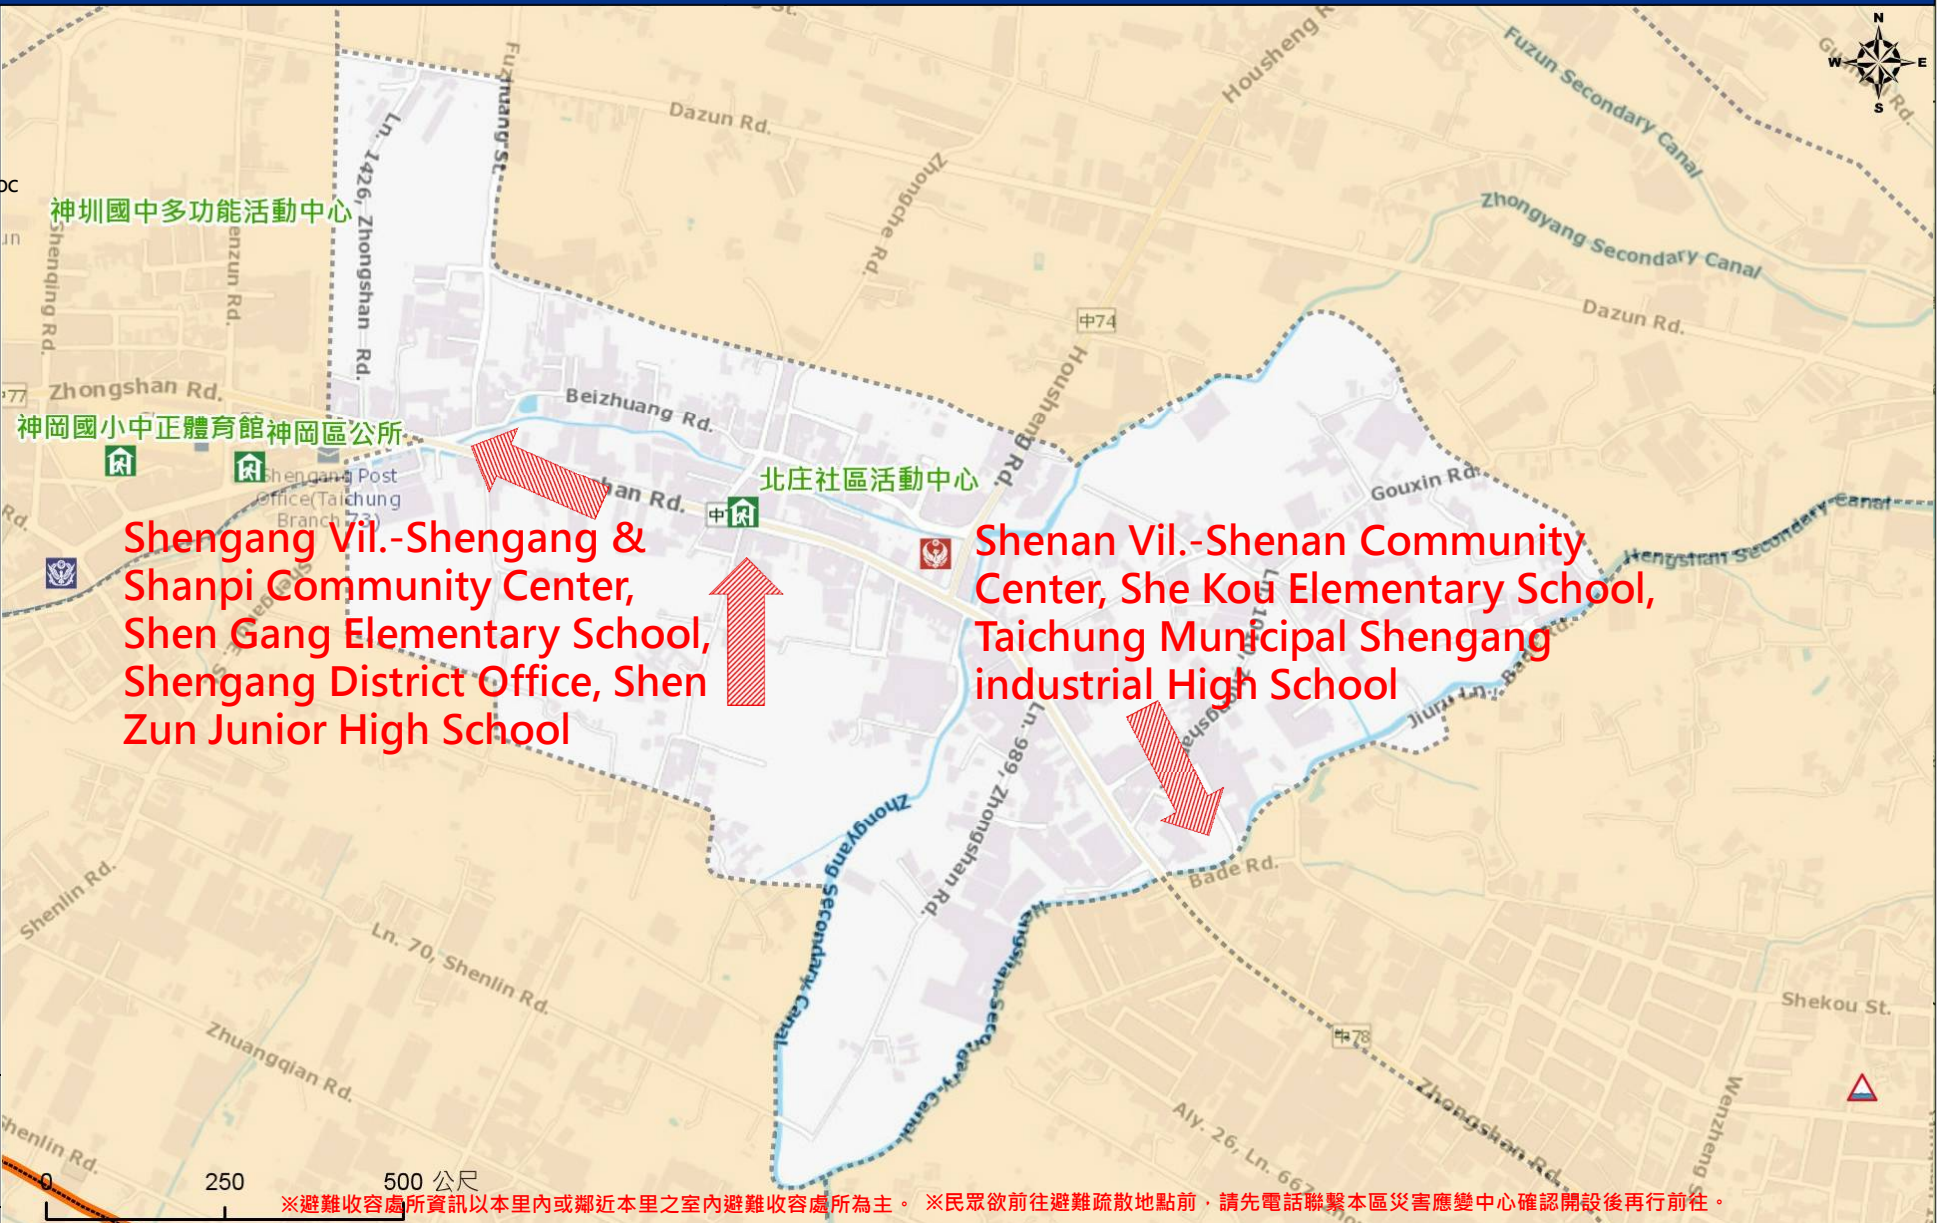

防災資訊表 Information Table
災害通報單位 Notification Unit
臺中市災害應變中心 Taichung EOC 04-23811119#567
神岡區災害應變中心 Shengang District EOC 04-25620841-5
警察局豐原分局 Police Department 04-25224684
消防局神岡分隊 Fire Department 04-25622304
1999臺中市民一碼通 Citizen Helpline 1999

防災資訊網站 Emergency Information website

	經濟部水利署防災資訊服務網 Water Resources Agency, Ministry of Economic Affairs https://fhy.wra.gov.tw/fhyv2/
	行政院農委會土石流防災資訊網 Debris Flow Disaster Prevention Information https://246.swcb.gov.tw/
	NCDR災害情資網 National Science and Technology Center for Disaster Reduction https://ceodss.ndcr.nat.gov.tw/
	臺中市政府水利局防災資訊網 Water Resources Bureau of Taichung City Government https://wrbeochi.taichung.gov.tw/TCSAFEP/

緊急聯絡人 Emergency Contact person

里長 Chief of Beizhuang Vil.
王秋生 WANG, CIOU-SHENG
電話 Tel.: (04)25621854
手機 Phone Number: 0935-310429

避難收容處所 Evacuation Shelter

名稱(Name): Beizhuang Community Center (水 農)
地址(addr.): No. 1244, Zhongshan Rd.
聯絡電話(Tel.): 04-25621236
容納人數(Capacity): 48人(people)
名稱(Name): Shen Gang Elementary School (水 農)
地址(addr.): No.1, Shenzun Rd.
聯絡電話(Tel.): 04-25622406#730
容納人數(Capacity): 163人(people)
名稱(Name): She Kou Elementary School (水 農)
地址(addr.): No. 136, Shenan St.
聯絡電話(Tel.): 04-25626834#730
容納人數(Capacity): 955人(people)

直升機停機處 Heliport Info

名稱:
轄區分隊(電話):

※避難收容處所資訊以本里內或鄰近本里之室內避難收容處所為主。※民眾欲前往避難疏散地點前，請先電話聯繫本區災害應變中心確認開設後再行前往。

圖例 legend	防災 Disaster	道路 Road		設施 Facilities			界線 Administrative boundary							
		避難疏散方向 Evacuation route		一般道路 Road		省道 Provincial Road		室外避難處所 Outdoor Shelter		室內避難處所 Indoor Shelter		民生物資儲備處所 Material reserve		區行政界線 District level
	歷史淹水點位 History Flooding Point		縣道 County highway		快速道路 Expressway		醫療機構 Medical Facility		警察單位 Police Department		消防單位 Fire Department		里行政界線 Village level	
	歷史坡地災害 History slope point		國道 Highway		臺灣鐵路 TRA		社福機構(身障) Disabled Persons		社福機構(老人) Elderly welfare institution		社福機構(兒少) Children welfare		臺中市市民防災手冊 Taichung Citizen Disaster Prevention Guide	
			臺灣高鐵 THSR		台中捷運 TMRT		一般護理之家 Nursing Home		災害應變中心 Emergency Operation Center		直升機停機處 Heliport