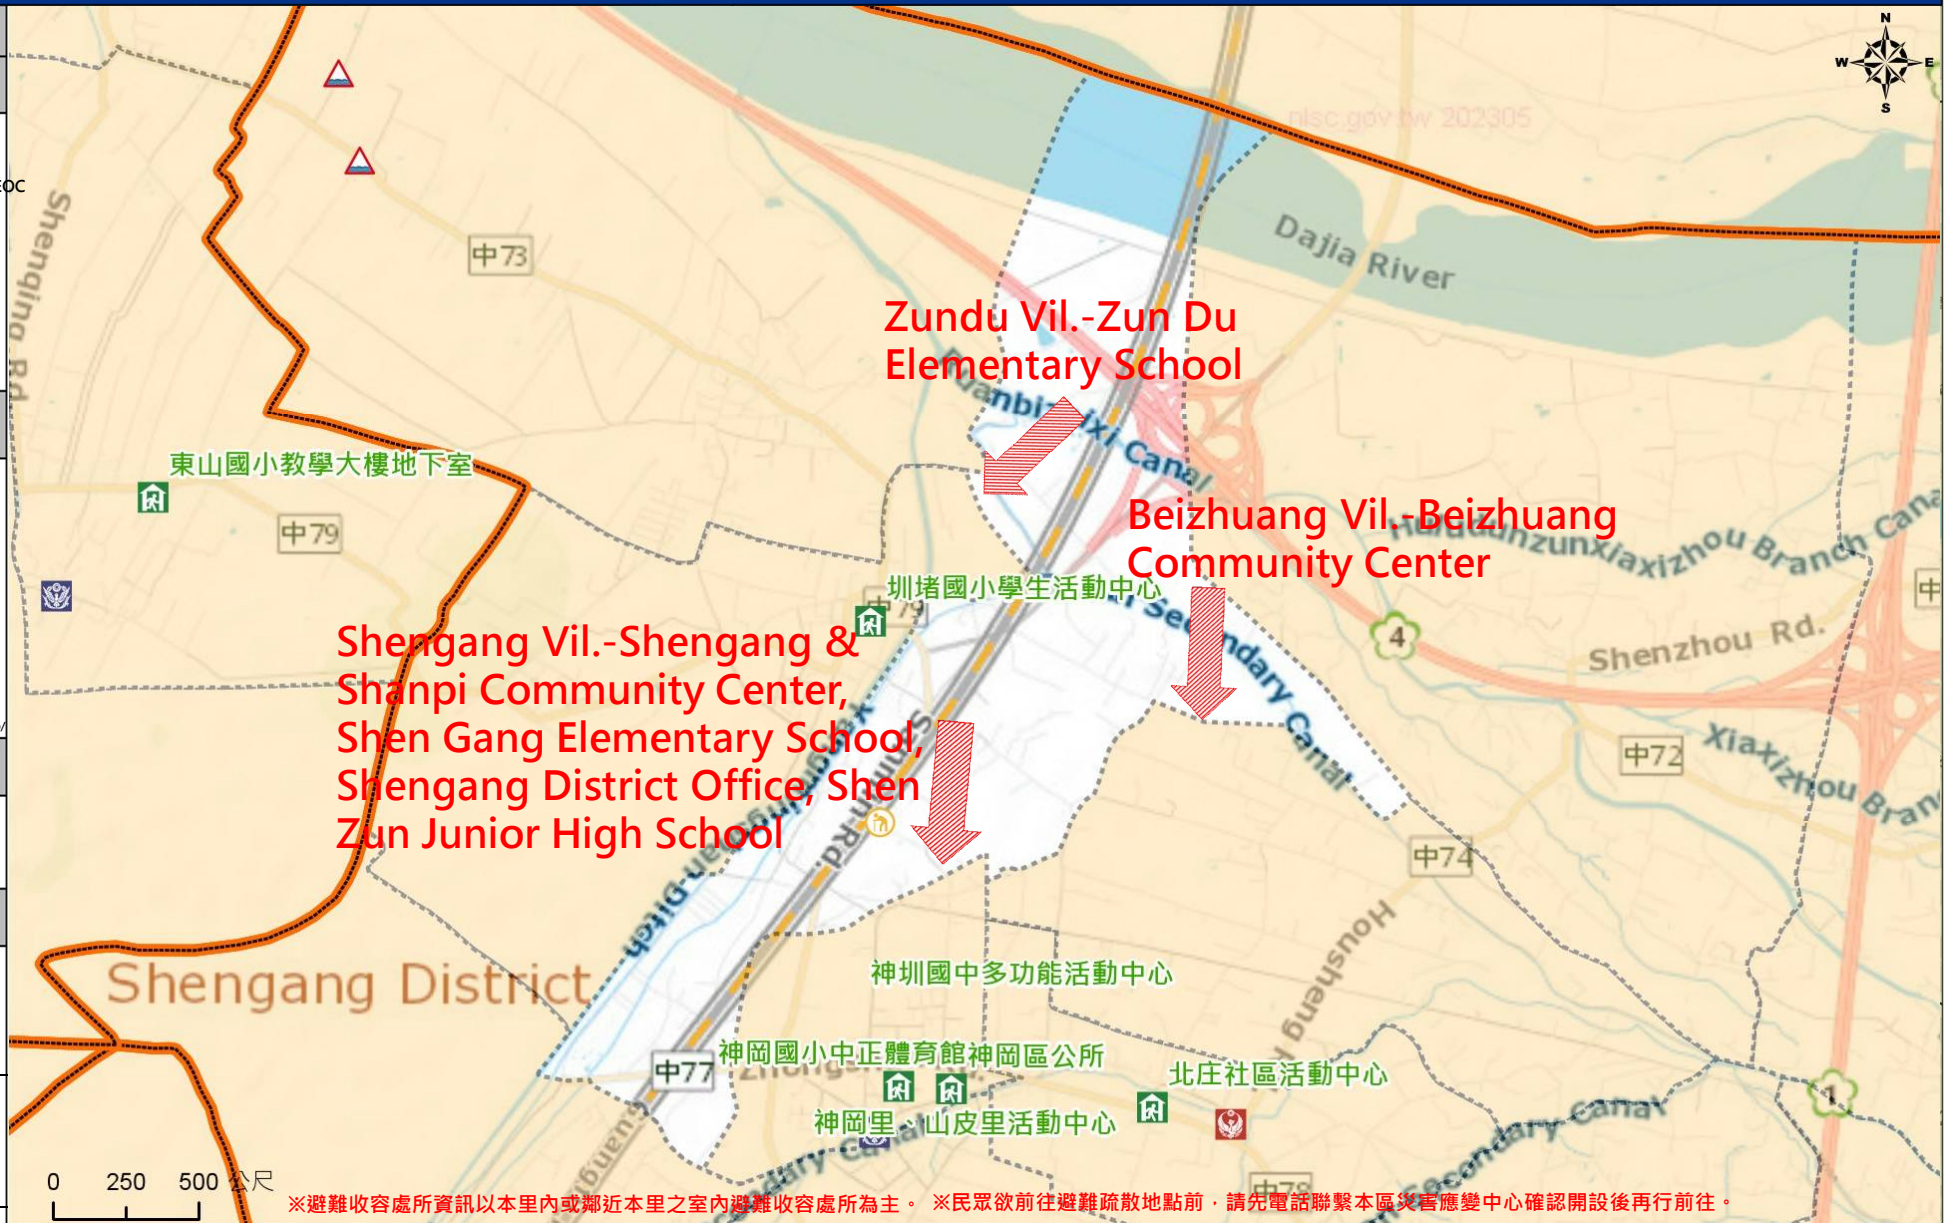

防災資訊表 Information Table
災害通報單位 Notification Unit
臺中市災害應變中心 Taichung EOC 04-23811119#567
神岡區災害應變中心 Shengang District EOC 04-25620841-5
警察局豐原分局 Police Department 04-25224684
消防局神岡分隊 Fire Department 04-25622304
1999臺中市民一碼通 Citizen Helpline 1999

防災資訊網站 Emergency Information website

經濟部水利署防災資訊服務網
Water Resources Agency, Ministry of Economic Affairs
<https://fwy.wra.gov.tw/fhyv2/>

行政院農委會土石流防災資訊網
Debris Flow Disaster Prevention Information
<https://246.swcb.gov.tw/>

NCDR災害情資網
National Science and Technology Center for Disaster Reduction
<https://ceocds.ndr.nat.gov.tw/>

臺中市政府水利局防災資訊網
Water Resources Bureau of Taichung City Government
<https://wrbochi.taichung.gov.tw/TCSAFE/>

緊急聯絡人 Emergency Contact person
里長 Chief of Zunqian Vil. 陳木生 CHEN, MU-SHENG 電話 Tel. : (04)25628885 手機 Phone Number : 0910-356997

避難收容處所 Evacuation Shelter

名稱(Name) : Zun Du Elementary School (水) (災)
地址(add.) : No. 639, Sanmin Rd.
聯絡電話(Tel.) : 04-25623734#217
容納人數(Capacity) : 209人(people)

名稱(Name) : Beizhuang Community Center (水) (災)
地址(add.) : No. 1244, Zhongshan Rd.
聯絡電話(Tel.) : 04-25621236
容納人數(Capacity) : 48人(people)

名稱(Name) : Shen Zun Junior High School (水) (災)
地址(add.) : No. 61, Shengqing Rd.
聯絡電話(Tel.) : 04-25624669#730
容納人數(Capacity) : 198人(people)

直升機停機處 Heliport Info

名稱 :
轄區分隊(電話) :

※避難收容處所資訊以本里內或鄰近本里之室內避難收容處所為主。※民眾欲前往避難疏散地點前，請先電話聯繫本區災害應變中心確認開設後再行前往。

圖例	防災 Disaster	道路 Road	設施 Facilities	界線 Administrative boundary
legend	避難疏散方向 Evacuation route	一般道路 Road	室外避難處所 Outdoor Shelter	區行政界線 District level
	歷史淹水點位 History Flooding Point	縣道 County highway	醫療機構 Medical Facility	里行政界線 Village level
	歷史斜坡災害 History slope point	國道 Highway	社福機構(身障) Disabled Persons	臺中市市民防災手冊 Taichung Citizen Disaster Prevention Guide
		臺灣高鐵路 THSR	一般護理之家 Nursing Home	
		快速道路 Expressway	室內避難處所 Indoor Shelter	
		臺灣鐵路 TRA	警察單位 Police Department	
		台中捷運 TMRT	消防單位 Fire Department	
			民生物資儲備處所 Material reserve	
			醫療機構 Medical Facility	
			社福機構(老人) Elderly welfare institution	
			社福機構(兒少) Children welfare	
			災害應變中心 Emergency Operation Center	
			直升機停機處 Heliport