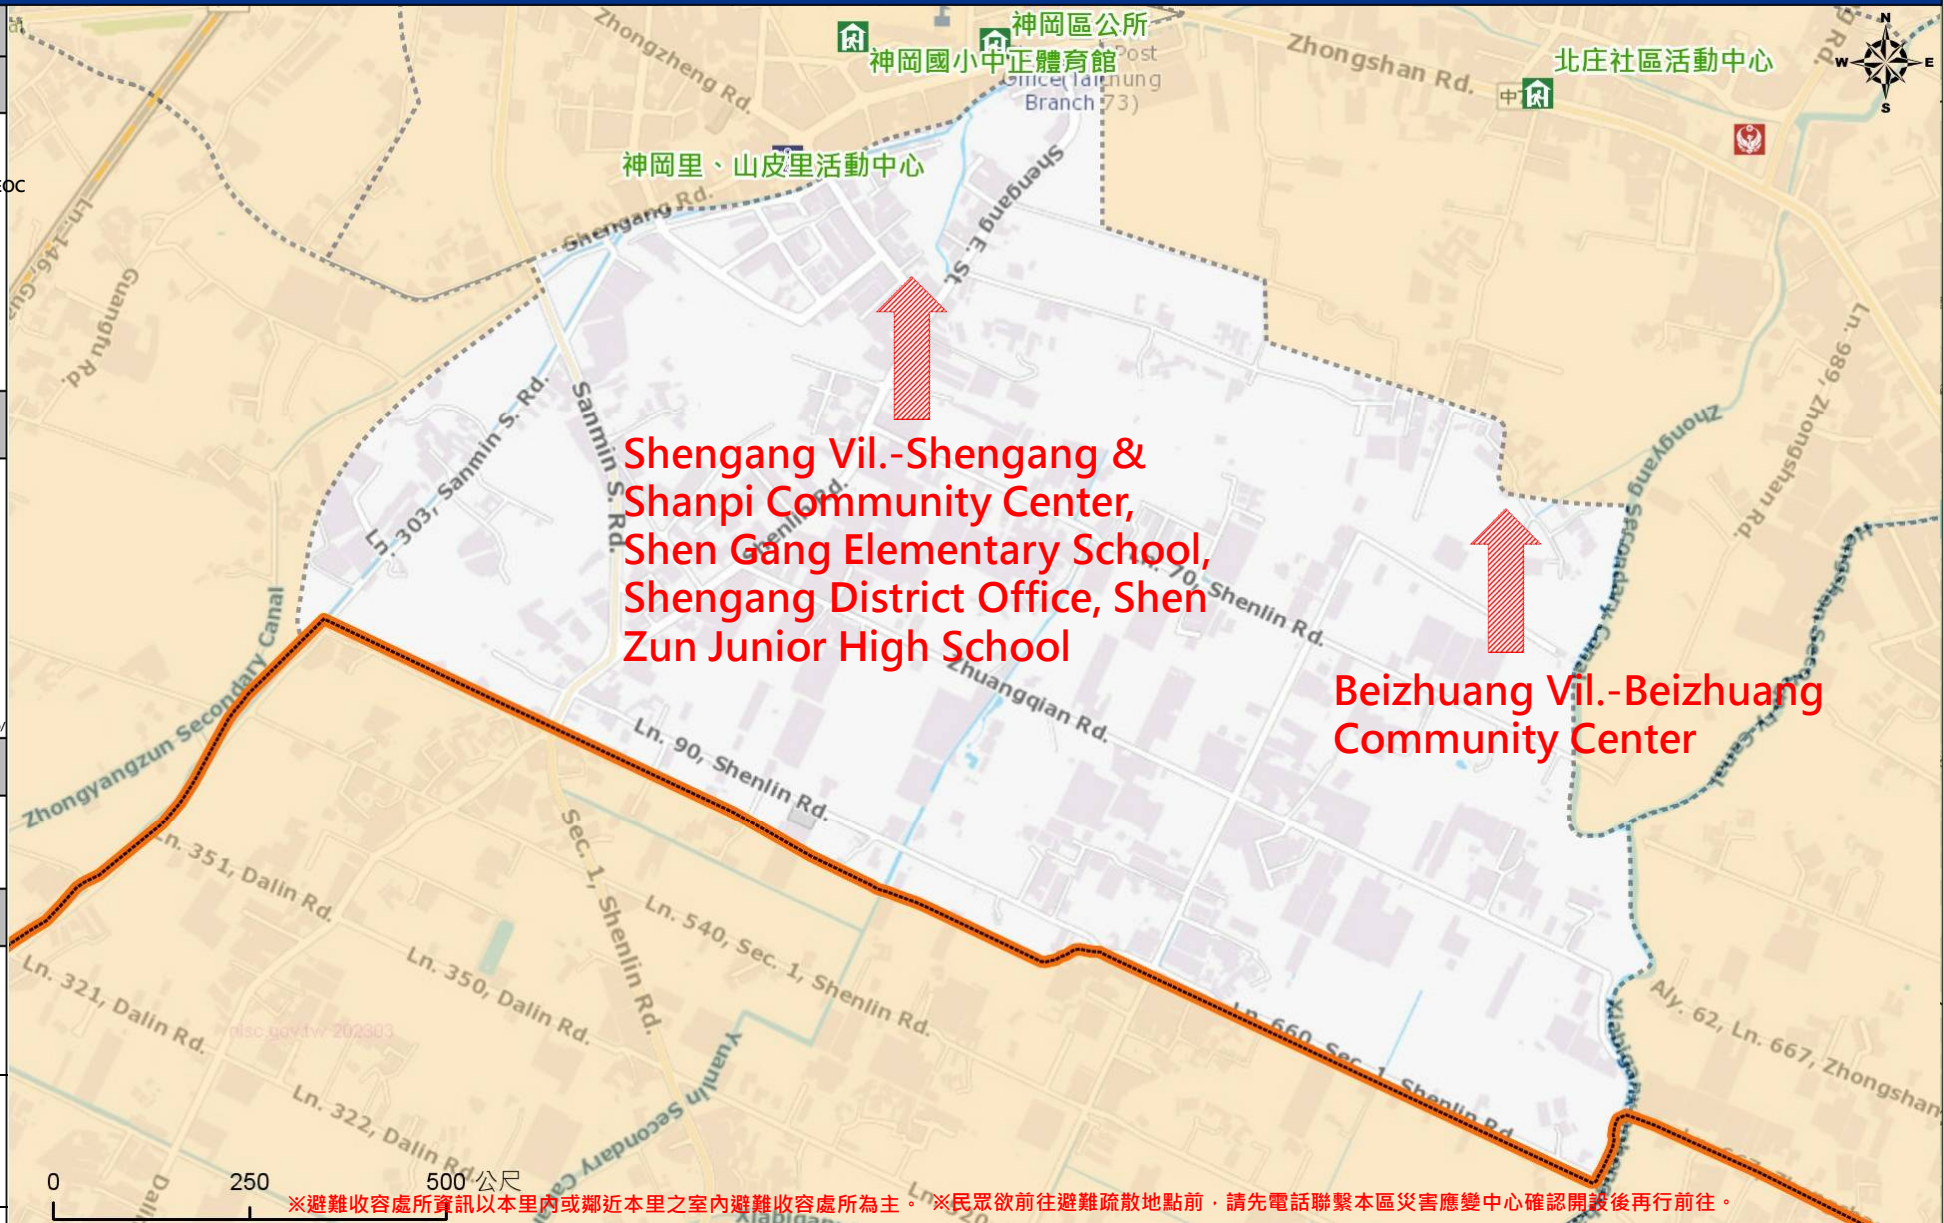

防災資訊表 Information Table
災害通報單位 Notification Unit
臺中市災害應變中心 Taichung EOC 04-23811119#567
神岡區災害應變中心 Shengang District EOC 04-25620841-5
警察局豐原分局 Police Department 04-25224684
消防局神岡分隊 Fire Department 04-25622304
1999臺中市民一碼通 Citizen Helpline 1999

防災資訊網站 Emergency Information website
經濟部水利署防災資訊服務網 Water Resources Agency, Ministry of Economic Affairs https://fhy.wra.gov.tw/fhyv2/
行政院農委會土石流防災資訊網 Debris Flow Disaster Prevention Information https://246.swcb.gov.tw/
NCDR災害情資網 National Science and Technology Center for Disaster Reduction https://ceocds.ncdr.nat.gov.tw/
臺中市政府水利局防災資訊網 Water Resources Bureau of Taichung City Government https://wrbeochi.taichung.gov.tw/TCSAFE/

緊急聯絡人 Emergency Contact person
里長 Chief of Zhuangqian Vil. 張鎮正 JHANG, JHEN-JHENG 電話 Tel.: (04)2622888 手機 Phone Number: 0937-226263

避難收容處所 Evacuation Shelter
名稱(Name): Shengang & Shanpi Community Center 地址(addr.): No. 195, Sanshe Rd. 聯絡電話(Tel.): 04-25627716 容納人數(Capacity): 45人(people)
名稱(Name): Shen Gang Elementary School 地址(addr.): No.1, Shenzun Rd. 聯絡電話(Tel.): 04-25622406#730 容納人數(Capacity): 163人(people)
名稱(Name): Beizhuang Community Center 地址(addr.): No. 1244, Zhongshan Rd. 聯絡電話(Tel.): 04-25621236 容納人數(Capacity): 48人(people)

直升機停機處 Heliport Info
名稱: 轄區分隊(電話):

*避難收容處所資訊以本里內或鄰近本里之室內避難收容處所為主。*民眾欲前往避難疏散地點前，請先電話聯繫本區災害應變中心確認開設後再行前往。

圖例 legend	防災 Disaster		道路 Road		設施 Facilities			界線 Administrative boundary					
		避難疏散方向 Evacuation route		一般道路 Road		省道 Provincial Road		室內避難處所 Indoor Shelter		民生物資儲備處所 Material reserve		區行政界線 District level	
	歷史淹水點位 History Flooding Point		縣道 County highway		快速道路 Expressway		醫療機構 Medical Facility		警察單位 Police Department		消防單位 Fire Department		里行政界線 Village level
	歷史坡地災害 History slope point		國道 Highway		臺灣鐵路 TRA		社福機構(身障) Disabled Persons		社福機構(老人) Elderly welfare institution		社福機構(兒少) Children welfare		臺中市市民防災手冊 Taichung Citizen Disaster Prevention Guide
			臺灣高鐵 THSR		台中捷運 TMRT		一般護理之家 Nursing Home		災害應變中心 Emergency Operation Center		直升機停機處 Heliport