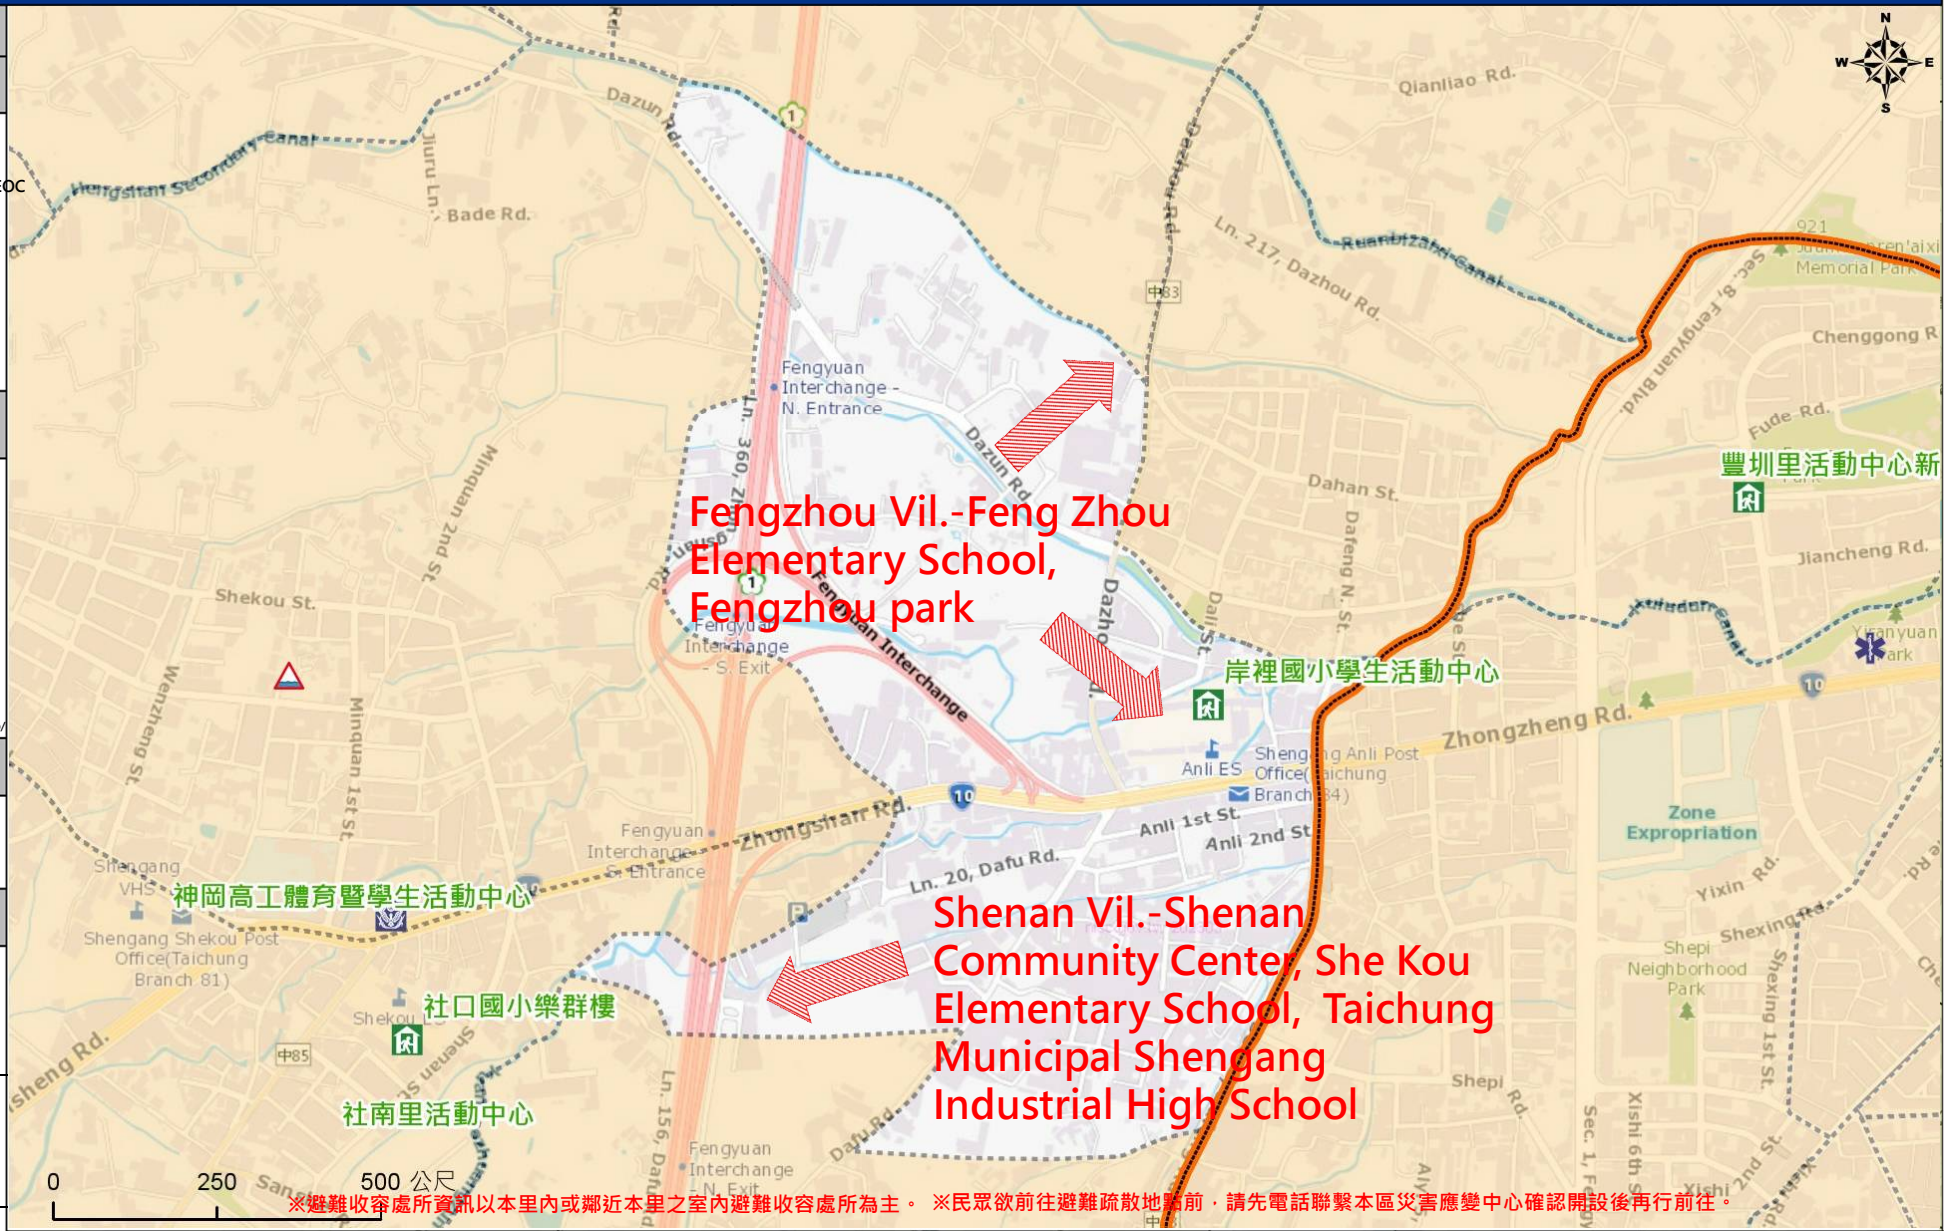

臺中市神岡區岸裡里簡易疏散避難地圖 Anli Vil., Shengang District, Taichung City Simple Evacuation Map No.6601600-008

防災資訊表 Information Table
災害通報單位 Notification Unit
臺中市災害應變中心 Taichung EOC 04-23811119#567
神岡區災害應變中心 Shengang District EOC 04-25620841-5
警察局豐原分局 Police Department 04-25224684
消防局神岡分隊 Fire Department 04-25622304
1999臺中市民一碼通 Citizen Helpline 1999

防災資訊網站 Emergency Information website

	經濟部水利署防災資訊服務網 Water Resources Agency, Ministry of Economic Affairs https://fhy.wra.gov.tw/fhyv2/
	行政院農委會土石流防災資訊網 Debris Flow Disaster Prevention Information https://246.swcb.gov.tw/
	NCDR災害情資網 National Science and Technology Center for Disaster Reduction https://ceocds.ncdr.nat.gov.tw/
	臺中市政府水利局防災資訊網 Water Resources Bureau of Taichung City Government https://wrbochi.taichung.gov.tw/TCSAFE/

緊急聯絡人 Emergency Contact person

里長 Chief of Anli Vil.
謝繼潭 SIE,JI-TAN
電話 Tel. : (04)25244321
手機 Phone Number : 0932-671950

避難收容處所 Evacuation Shelter

名稱(Name) : Own Lead Elementary School (水) (農)
地址(addr.) : No. 52, Zhongshan Rd.
聯絡電話(Tel.) : 04-2522215#830
容納人數(Capacity) : 188人(people)

名稱(Name) : She Kou Elementary School (水) (農)
地址(addr.) : No. 136, Shenan St.
聯絡電話(Tel.) : 04-25626834#730
容納人數(Capacity) : 955人(people)

名稱(Name) : Feng Zhou Elementary School (農)
地址(addr.) : No. 482, Fengzhou Rd.
聯絡電話(Tel.) : 04-25626834#730
容納人數(Capacity) : 462人(people)

直升機停機處 Heliport Info

名稱 :
轄區分隊(電話) :

*避難收容處所資訊以本里內或鄰近本里之室內避難收容處所為主。*民眾欲前往避難疏散地點前，請先電話聯繫本區災害應變中心確認開設後再行前往。

圖例 legend	防災 Disaster	道路 Road	設施 Facilities	界線 Administrative boundary
	避難疏散方向 Evacuation route	一般道路 Road	室外避難處所 Outdoor Shelter	區行政界線 District level
	歷史淹水點位 History Flooding Point	縣道 County highway	醫療機構 Medical Facility	里行政界線 Village level
	歷史坡地災害 History slope point	國道 Highway	社福機構(身障) Disabled Persons	
		臺灣鐵路 TRA	社福機構(老人) Elderly welfare institution	
		臺灣高鐵 THSR	一般護理之家 Nursing Home	臺中市市民防災手冊 Taichung Citizen Disaster Prevention Guide
		台中捷運 TMRT	災害應變中心 Emergency Operation Center	
			警察單位 Police Department	
			消防單位 Fire Department	
			社福機構(兒少) Children welfare	
			直升機停機處 Heliport