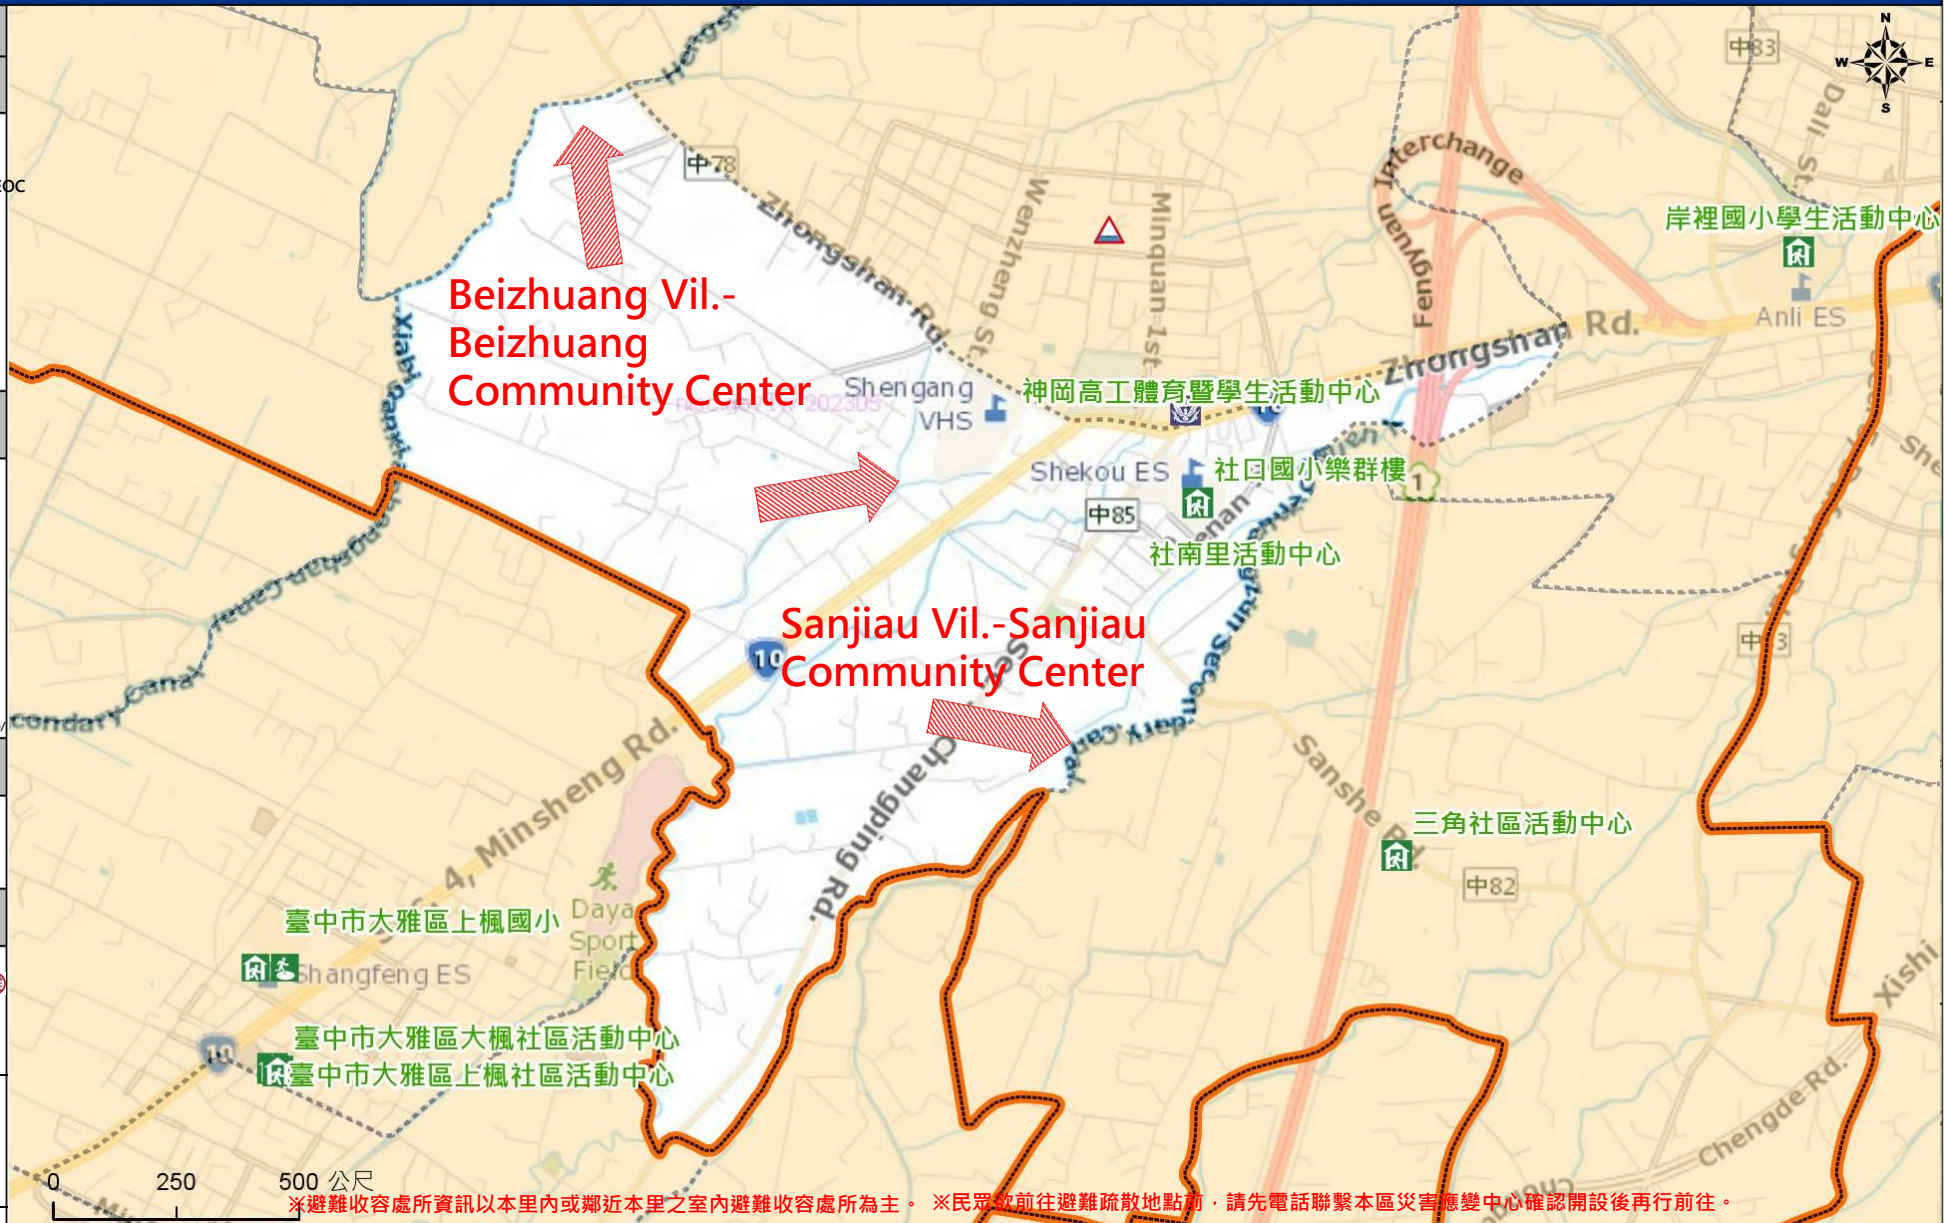

臺中市神岡區社南里簡易疏散避難地圖 Shenan Vil., Shengang District, Taichung City Simple Evacuation Map No.6601600-006

防災資訊表 Information Table
災害通報單位 Notification Unit
臺中市災害應變中心 Taichung EOC 04-23811119#567
神岡區災害應變中心 Shengang District EOC 04-25620841-5
警察局豐原分局 Police Department 04-25224684
消防局神岡分隊 Fire Department 04-25622304
1999臺中市民一碼通 Citizen Helpline 1999

防災資訊網站 Emergency Information website
 經濟部水利署防災資訊服務網 Water Resources Agency, Ministry of Economic Affairs https://fhy.wra.gov.tw/fhyv2/
 行政院農委會土石流防災資訊網 Debris Flow Disaster Prevention Information https://246.swcb.gov.tw/
 NCDR災害情資網 National Science and Technology Center for Disaster Reduction https://ceodss.ncdr.nat.gov.tw/
 臺中市政府水利局防災資訊網 Water Resources Bureau of Taichung City Government https://wrbeochi.taichung.gov.tw/TCSAFE/

緊急聯絡人 Emergency Contact person
里長 Chief of Shenan Vil. 楊春福 YANG,CHUN-FU 電話 Tel. : (04)25626523 手機 Phone Number : 0979-167720

避難收容處所 Evacuation Shelter
名稱(Name) : Taichung Municipal Shengang Industrial High School (水) (震)
地址(addr.) : No.627, Zhongshan Rd.
聯絡電話(Tel.) : 04-25623421#630
容納人數(Capacity) : 635人(people)
名稱(Name) : She Kou Elementary School (水) (震)
地址(addr.) : No. 136, Shenan St.
聯絡電話(Tel.) : 04-25626834#730
容納人數(Capacity) : 955人(people)
名稱(Name) : Shenan Community Center (水) (震)
地址(addr.) : No.10, Ln. 185, Shenan St.
聯絡電話(Tel.) : 04-25626523
容納人數(Capacity) : 148人(people)