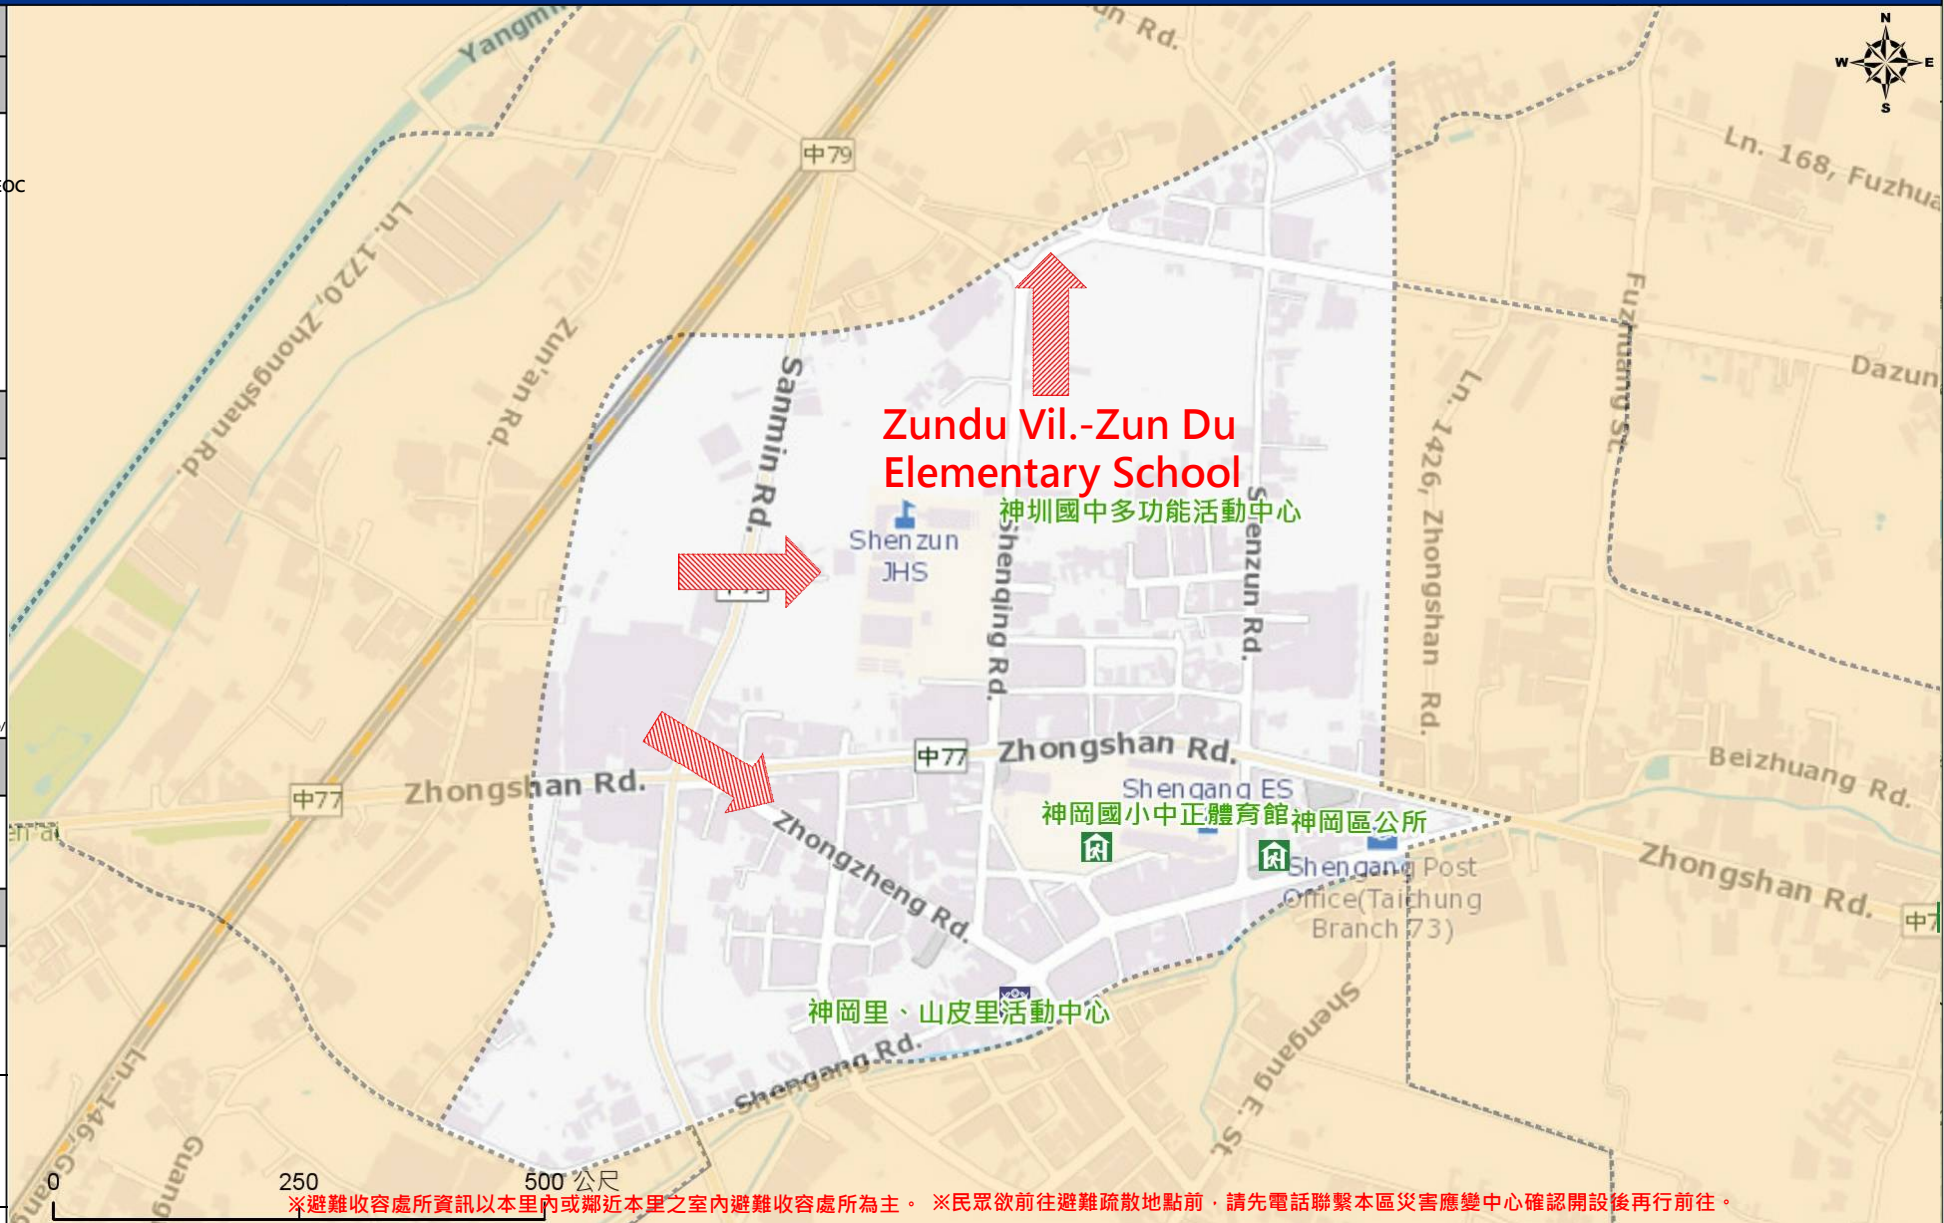

防災資訊表 Information Table
災害通報單位 Notification Unit
臺中市災害應變中心 Taichung EOC 04-23811119#567
神岡區災害應變中心 Shengang District EOC 04-25620841-5
警察局豐原分局 Police Department 04-25224684
消防局神岡分隊 Fire Department 04-25622304
1999臺中市民一碼通 Citizen Helpline 1999

防災資訊網站
Emergency Information website

經濟部水利署防災資訊服務網
Water Resources Agency, Ministry of Economic Affairs
<https://fhy.wra.gov.tw/fhyv2/>

行政院農委會土石流防災資訊網
Debris Flow Disaster Prevention Information
<https://246.swcb.gov.tw/>

NCDR災害情資網
National Science and Technology Center for Disaster Reduction
<https://ceodss.ncdr.nat.gov.tw/>

臺中市政府水利局防災資訊網
Water Resources Bureau of Taichung City Government
<https://wrbeochi.taichung.gov.tw/TCSAFE/>

緊急聯絡人
Emergency Contact person

里長 Chief of Shengang Vil.
王百瀛 WANG,BAI-YING
電話 Tel. : (04)25611408
手機 Phone Number : 0931-611408

避難收容處所
Evacuation Shelter

名稱(Name) : Shen Zun Junior High School (水) (震)
地址(addr.) : No. 61, Shengqing Rd.
聯絡電話(Tel.) : 04-25624669#730
容納人數(Capacity) : 198人(people)

名稱(Name) : Shen Gang Elementary School (水) (震)
地址(addr.) : No.1, Shenzun Rd.
聯絡電話(Tel.) : 04-25622406#730
容納人數(Capacity) : 163人(people)

名稱(Name) : Shen Gang District Office (水) (震)
地址(addr.) : No. 30, Shengang Rd.
聯絡電話(Tel.) : 04-25620841#211
容納人數(Capacity) : 204人(people)

直升機停機處
Heliport Info

名稱 :
轄區分隊(電話) :

※避難收容處所資訊以本里內或鄰近本里之室內避難收容處所為主。※民眾欲前往避難疏散地點前，請先電話聯繫本區災害應變中心確認開設後再行前往。

圖例 legend	防災 Disaster		道路 Road		設施 Facilities			界線 Administrative boundary						
		避難疏散方向 Evacuation route		一般道路 Road		省道 Provincial Road		室外避難處所 Outdoor Shelter		室內避難處所 Indoor Shelter		民生物資儲備處所 Material reserve		區行政界線 District level
	歷史淹水點位 History Flooding Point		縣道 County highway		快速道路 Expressway		醫療機構 Medical Facility		警察單位 Police Department		消防單位 Fire Department		里行政界線 Village level	
	歷史坡地災害 History slope point		國道 Highway		臺灣鐵路 TRA		社福機構(身障) Disabled Persons		社福機構(老人) Elderly welfare institution		社福機構(兒少) Children welfare		臺中市市民防災手冊 Taichung Citizen Disaster Prevention Guide	
			臺灣高鐵 THSR		台中捷運 TMRT		一般護理之家 Nursing Home		災害應變中心 Emergency Operation Center		直升機停機處 Heliport