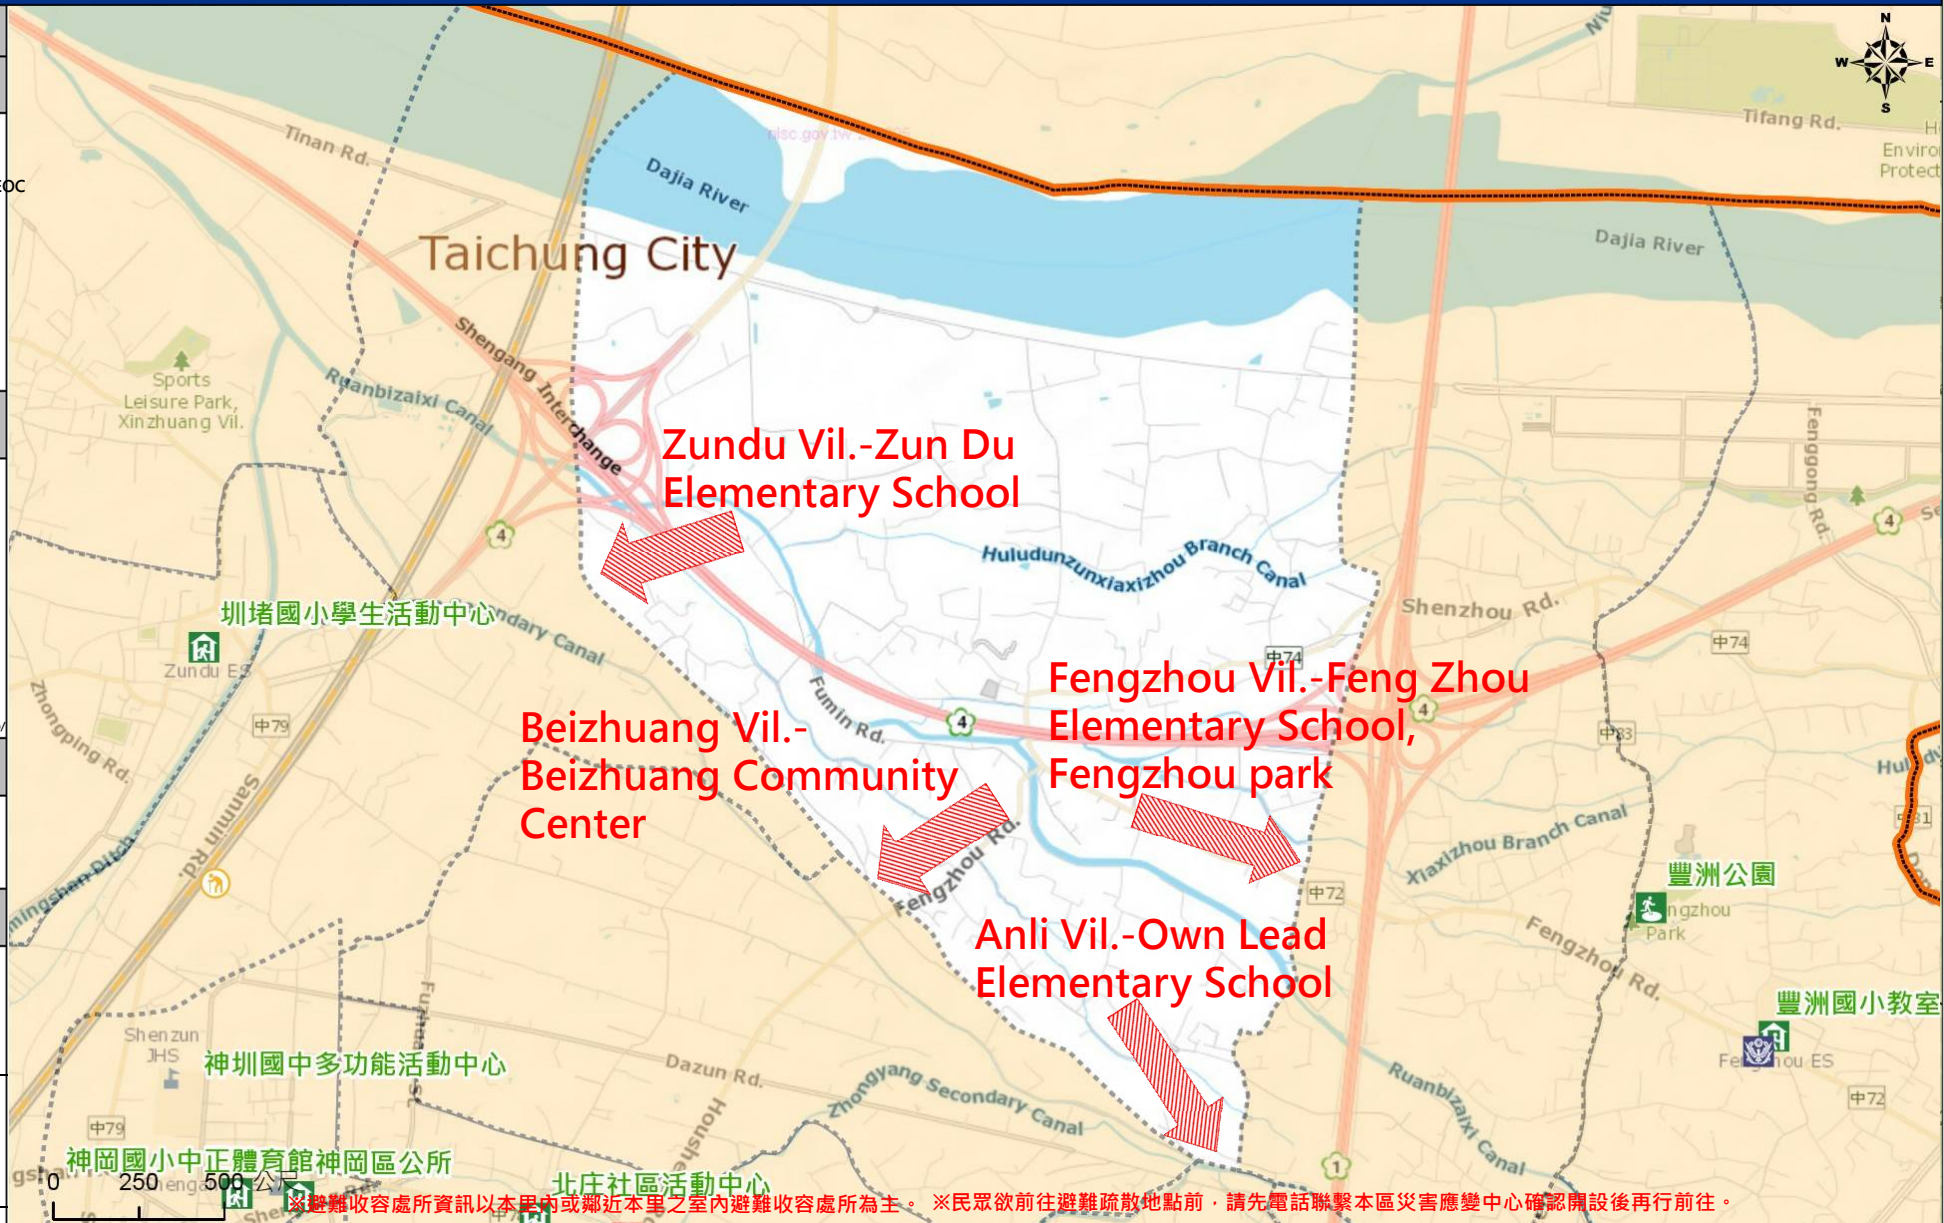

臺中市神岡區溪洲里簡易疏散避難地圖 Xizhou Vil., Shengang District, Taichung City Simple Evacuation Map No.6601600-012

防災資訊表 Information Table
災害通報單位 Notification Unit
臺中市災害應變中心 Taichung EOC 04-23811119#567
神岡區災害應變中心 Shengang District EOC 04-25620841-5
警察局豐原分局 Police Department 04-25224684
消防局神岡分隊 Fire Department 04-25622304
1999臺中市民一碼通 Citizen Helpline 1999

防災資訊網站 Emergency Information website

經濟部水利署防災資訊服務網 Water Resources Agency, Ministry of Economic Affairs https://fhy.wra.gov.tw/fhyv2/
行政院農委會土石流防災資訊網 Debris Flow Disaster Prevention Information https://246.swcb.gov.tw/
NCDR災害情資網 National Science and Technology Center for Disaster Reduction https://ceocds.ncdr.nat.gov.tw/
臺中市政府水利局防災資訊網 Water Resources Bureau of Taichung City Government https://wrbeochi.taichung.gov.tw/TCSAFE/

緊急聯絡人 Emergency Contact person

里長 Chief of Xizhou Vil.
王明洲 WANG, MING-JHOU
電話 Tel.: (04)25627121
手機 Phone Number: 0933-517774

避難收容處所 Evacuation Shelter

名稱(Name): Zun Du Elementary School
地址(add.): No. 639, Sanmin Rd.
聯絡電話(Tel.): 04-25623734#217
容納人數(Capacity): 209人(people)

名稱(Name): Feng Zhou Elementary School
地址(add.): No. 482, Fengzhou Rd.
聯絡電話(Tel.): 04-25626834#730
容納人數(Capacity): 462人(people)

名稱(Name): Beizhuang Community Center
地址(add.): No. 1244, Zhongshan Rd.
聯絡電話(Tel.): 04-25621236
容納人數(Capacity): 48人(people)

直升機停機處 Heliport Info

名稱:
轄區分隊(電話):

※避難收容處所資訊以本里內或鄰近本里之室內避難收容處所為主。※民眾欲前往避難疏散地點前，請先電話聯繫本區災害應變中心確認開設後再行前往。

	防災 Disaster	道路 Road	設施 Facilities	界線 Administrative boundary
圖例 legend	避難疏散方向 Evacuation route	一般道路 Road	室外避難處所 Outdoor Shelter	區行政界線 District level
	歷史淹水點位 History Flooding Point	縣道 County highway	醫療機構 Medical Facility	里行政界線 Village level
	歷史坡地災害 History slope point	國道 Highway	社福機構(身障) Disabled Persons	臺中市市民防災手冊 Taichung Citizen Disaster Prevention Guide
	臺灣鐵路 TRA	警察單位 Police Department	消防單位 Fire Department	
		臺灣高鐵 THSR	一般護理之家 Nursing Home	室內避難處所 Indoor Shelter
		台中捷運 TMRT	警察單位 Police Department	民生物資儲備處所 Material reserve
			醫療機構 Medical Facility	消防單位 Fire Department
			社福機構(身障) Disabled Persons	社福機構(兒少) Children welfare
			警察單位 Police Department	直升機停機處 Heliport
			一般護理之家 Nursing Home	室內避難處所 Indoor Shelter
			災害應變中心 Emergency Operation Center