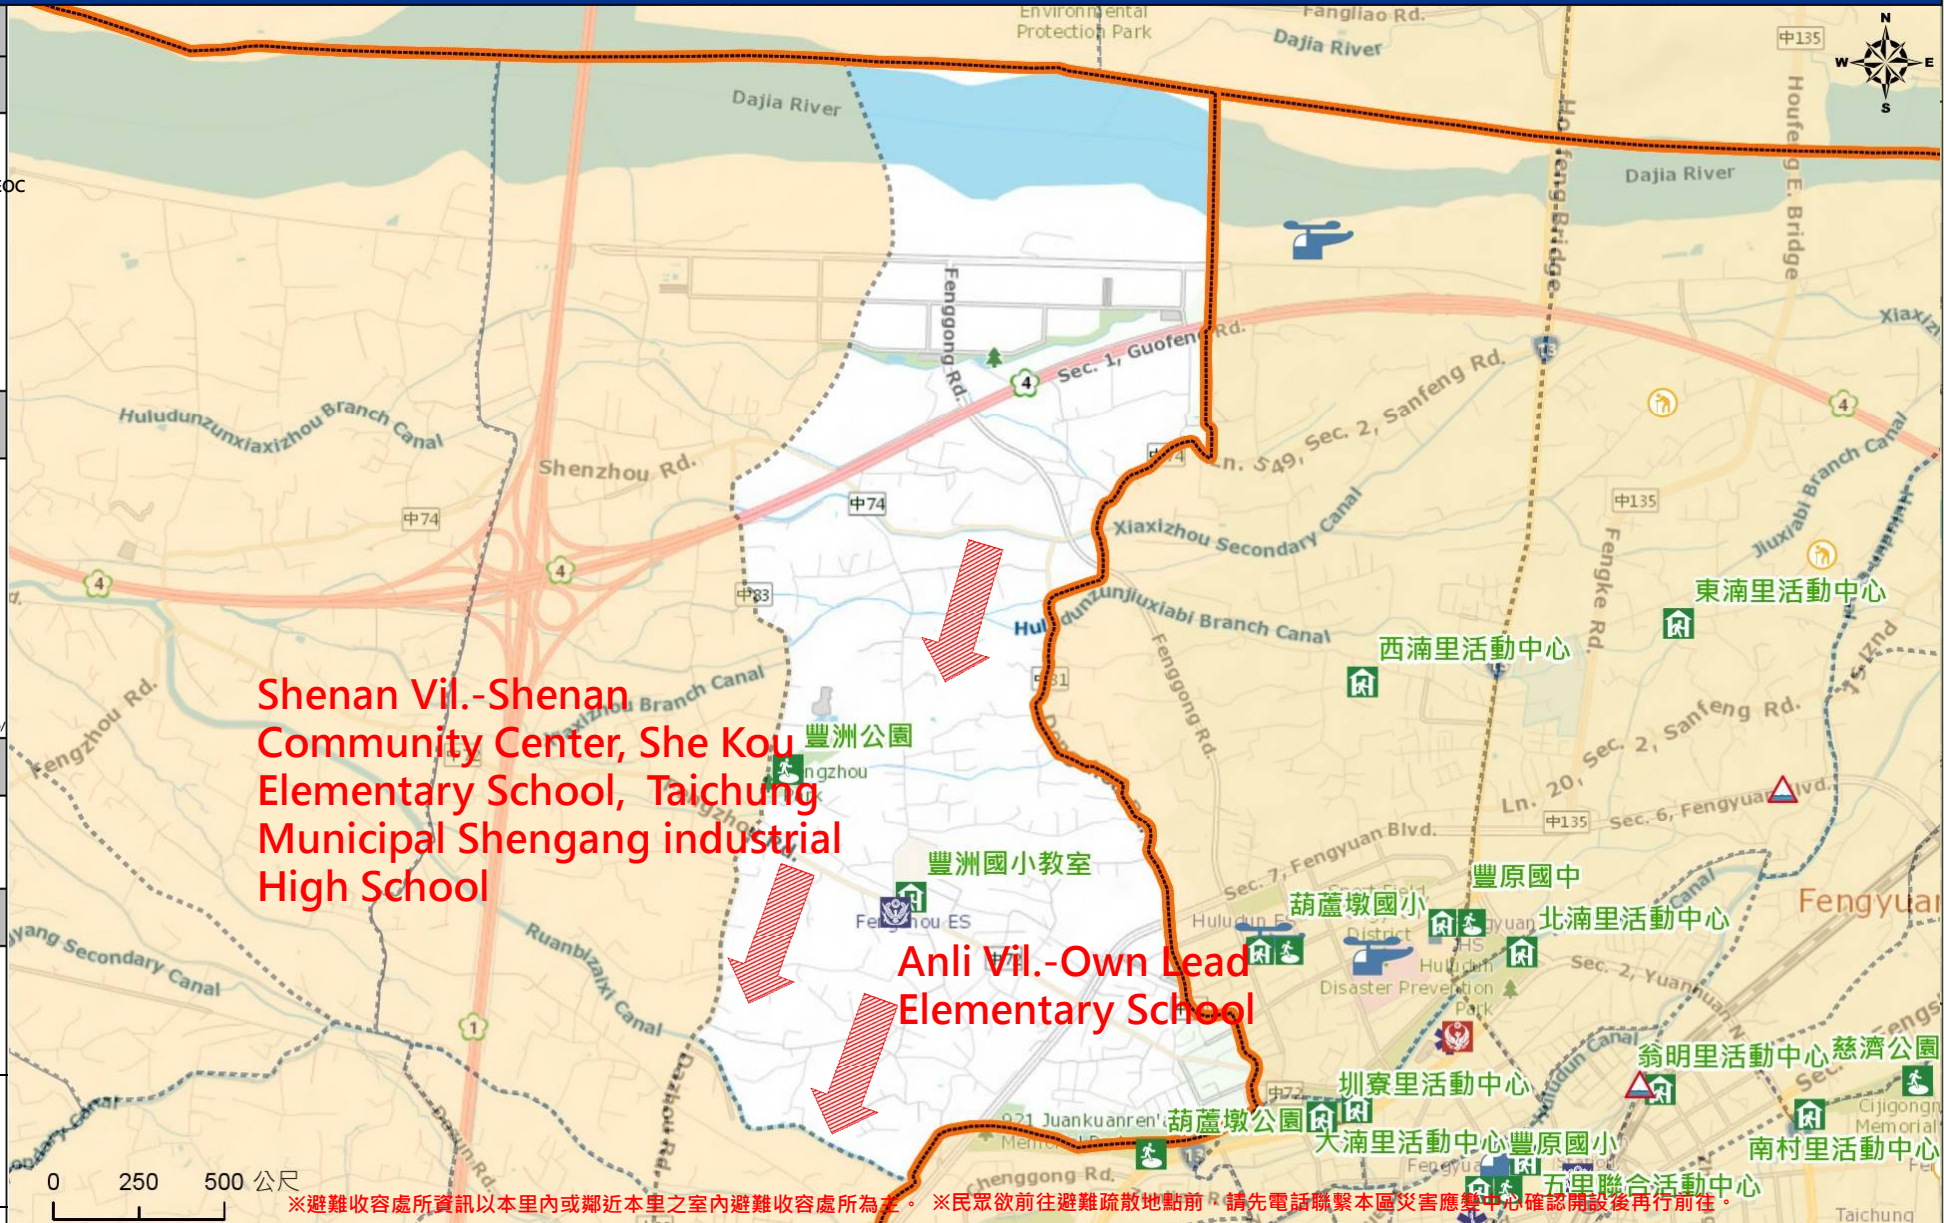

臺中市神岡區豐洲里簡易疏散避難地圖 Fengzhou Vil., Shengang District, Taichung City Simple Evacuation Map No.6601600-010

防災資訊表 Information Table
災害通報單位 Notification Unit
臺中市災害應變中心 Taichung EOC 04-23811119#567
神岡區災害應變中心 Shengang District EOC 04-25620841-5
警察局豐原分局 Police Department 04-25224684
消防局神岡分隊 Fire Department 04-25622304
1999臺中市民一碼通 Citizen Helpline 1999

防災資訊網站 Emergency Information website
經濟部水利署防災資訊服務網 Water Resources Agency, Ministry of Economic Affairs https://fhy.wra.gov.tw/fhyv2/
行政院農委會土石流防災資訊網 Debris Flow Disaster Prevention Information https://246.swcb.gov.tw/
NCDR災害情資網 National Science and Technology Center for Disaster Reduction https://ceodss.ndcr.nat.gov.tw/
臺中市府水利局防災資訊網 Water Resources Bureau of Taichung City Government https://wrbeochi.taichung.gov.tw/TCSAFEP/

緊急聯絡人 Emergency Contact person
里長 Chief of Fengzhou Vil. 王文松 WANG,WUN-SONG 電話 Tel. : (04)25229719 手機 Phone Number : 0910-454114

避難收容處所 Evacuation Shelter
名稱(Name) : Feng Zhou Elementary School 地址(add.) : No. 482, Fengzhou Rd. 聯絡電話(Tel.) : 04-25626834#730 容納人數(Capacity) : 462人(people)
名稱(Name) : Own Lead Elementary School 地址(add.) : No. 52, Zhongshan Rd. 聯絡電話(Tel.) : 04-25222215#830 容納人數(Capacity) : 188人(people)
名稱(Name) : She Kou Elementary School 地址(add.) : No. 136, Shenan St. 聯絡電話(Tel.) : 04-25626834#730 容納人數(Capacity) : 955人(people)

直升機停機處 Heliport Info
名稱 : 轄區分隊(電話) :

Shenan Vil.-Shenan Community Center, She Kou Elementary School, Taichung Municipal Shengang industrial High School

Anli Vil.-Own Lead Elementary School

※避難收容處所資訊以本里內或鄰近本里之室內避難收容處所為主。※民眾欲前往避難疏散地點前，請先電話聯繫本區災害應變中心確認開設後再行前往。

圖例 legend	防災 Disaster	道路 Road	設施 Facilities	界線 Administrative boundary
	避難疏散方向 Evacuation route	一般道路 Road	室外避難處所 Outdoor Shelter	區行政界線 District level
	歷史淹水點位 History Flooding Point	縣道 County highway	醫療機構 Medical Facility	里行政界線 Village level
	歷史坡地災害 History slope point	國道 Highway	社福機構(身障) Disabled Persons	臺中市市民防災手冊 Taichung Citizen Disaster Prevention Guide
		臺灣鐵路 TRA	社福機構(老人) Elderly welfare institution	
		臺灣高鐵 THSR	社福機構(兒少) Children welfare	
		台中捷運 TMRT	一般護理之家 Nursing Home	
			災害應變中心 Emergency Operation Center	
			直升機停機處 Heliport