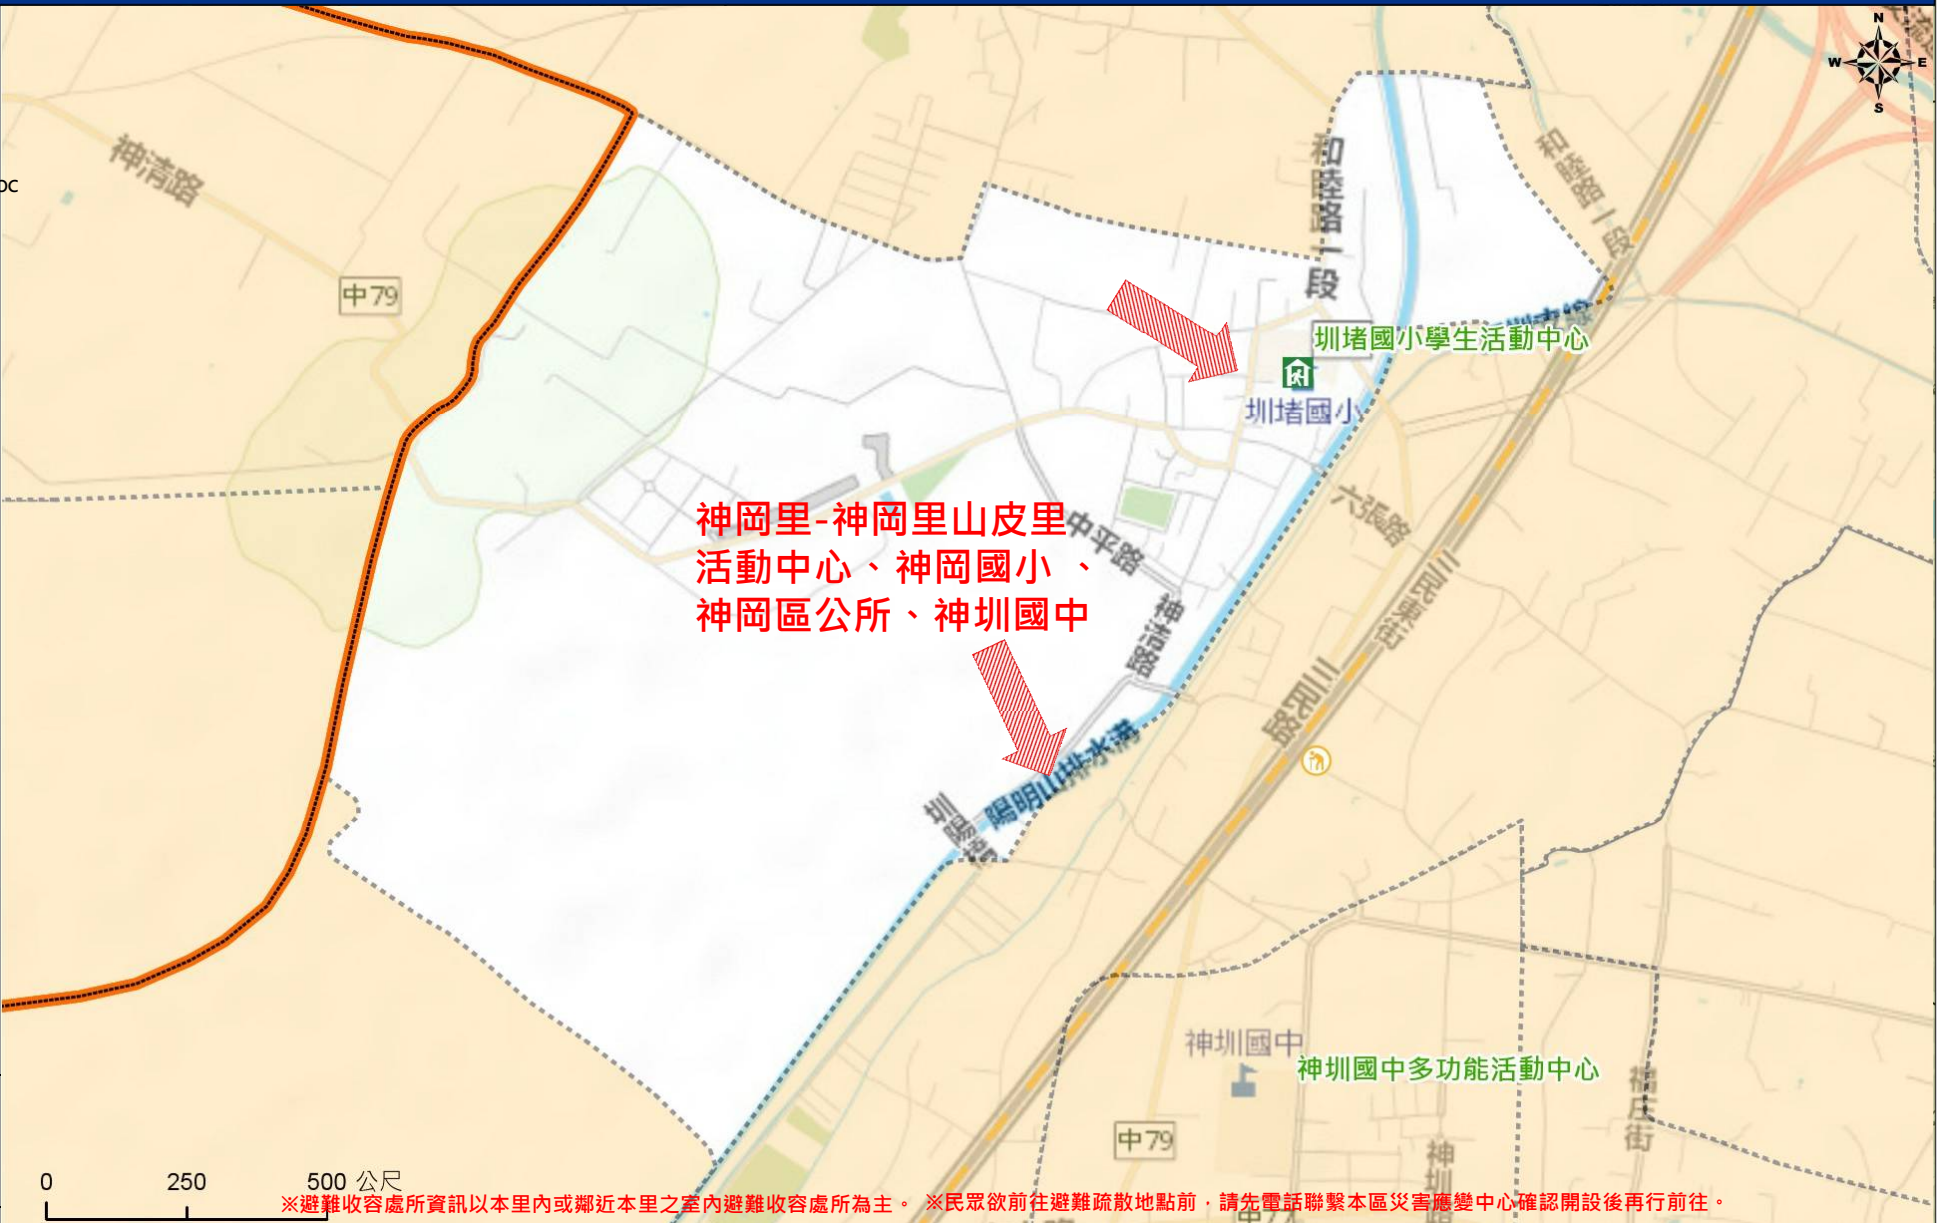

臺中市神岡區圳堵里簡易疏散避難地圖 Zundu Vil., Shengang District, Taichung City Simple Evacuation Map No.6601600-015

防災資訊表 Information Table
災害通報單位 Notification Unit
臺中市災害應變中心 Taichung EOC 04-23811119#567
神岡區災害應變中心 Shengang District EOC 04-25620841-5
警察局豐原分局 Police Department 04-25224684
消防局神岡分隊 Fire Department 04-25622304
1999臺中市民一碼通 Citizen Helpline 1999

防災資訊網站 Emergency Information website
經濟部水利署防災資訊服務網 Water Resources Agency, Ministry of Economic Affairs https://fhy.wra.gov.tw/fhyv2/
行政院農委會土石流防災資訊網 Debris Flow Disaster Prevention Information https://246.swcb.gov.tw/
NCDR災害情資網 National Science and Technology Center for Disaster Reduction https://ceodss.ncdr.nat.gov.tw/
臺中市政府水利局防災資訊網 Water Resources Bureau of Taichung City Government https://wrbeochi.taichung.gov.tw/TCSAFEpr/

緊急聯絡人 Emergency Contact person
里長 Chief of Zundu Vil. 鄭秀燕 JHENG, SIOU-YAN 電話 Tel.: (04)25634892 手機 Phone Number: 0932-531460

避難收容處所 Evacuation Shelter
名稱(Name): 圳堵國小 (水) (震) 地址(add.): 三民路639號 聯絡電話(Tel.): 04-25623734#217 容納人數(Capacity): 209人

名稱(Name): 神岡國中 (水) (震) 地址(add.): 神清路61號 聯絡電話(Tel.): 04-25624669#730 容納人數(Capacity): 198人

名稱(Name): 神岡國小 (水) (震) 地址(add.): 神圳路1號 聯絡電話(Tel.): 04-25622406#730 容納人數(Capacity): 163人

直升機停機處 Heliport Info
名稱: 轄區分隊(電話):
神岡區公所 2023年7月製作 Made in Jul 2023 by Shengang District, Taichung City

※避難收容處所資訊以本里內或鄰近本里之室內避難收容處所為主。※民眾欲前往避難疏散地點前，請先電話聯繫本區災害應變中心確認開設後再行前往。

圖例 legend	防災 Disaster		道路 Road		設施 Facilities			界線 Administrative boundary						
		避難疏散方向 Evacuation route		一般道路 Road		省道 Provincial Road		室外避難處所 Outdoor Shelter		室內避難處所 Indoor Shelter		民生物資儲備處所 Material reserve		區政界線 District level
	歷史淹水點位 History Flooding Point		縣道 County highway		快速道路 Expressway		醫療機構 Medical Facility		警察單位 Police Department		消防單位 Fire Department		里政界線 Village level	
	歷史斜坡災害 History slope point		國道 Highway		臺灣鐵路 TRA		社福機構(身障) Disabled Persons		社福機構(老人) Elderly welfare institution		社福機構(兒少) Children welfare		臺中市市民防災手冊 Taichung Citizen Disaster Prevention Guide	
			臺灣高鐵 THSR		台中捷運 TMRT		一般護理之家 Nursing Home		災害應變中心 Emergency Operation Center		直升機停機處 Heliport