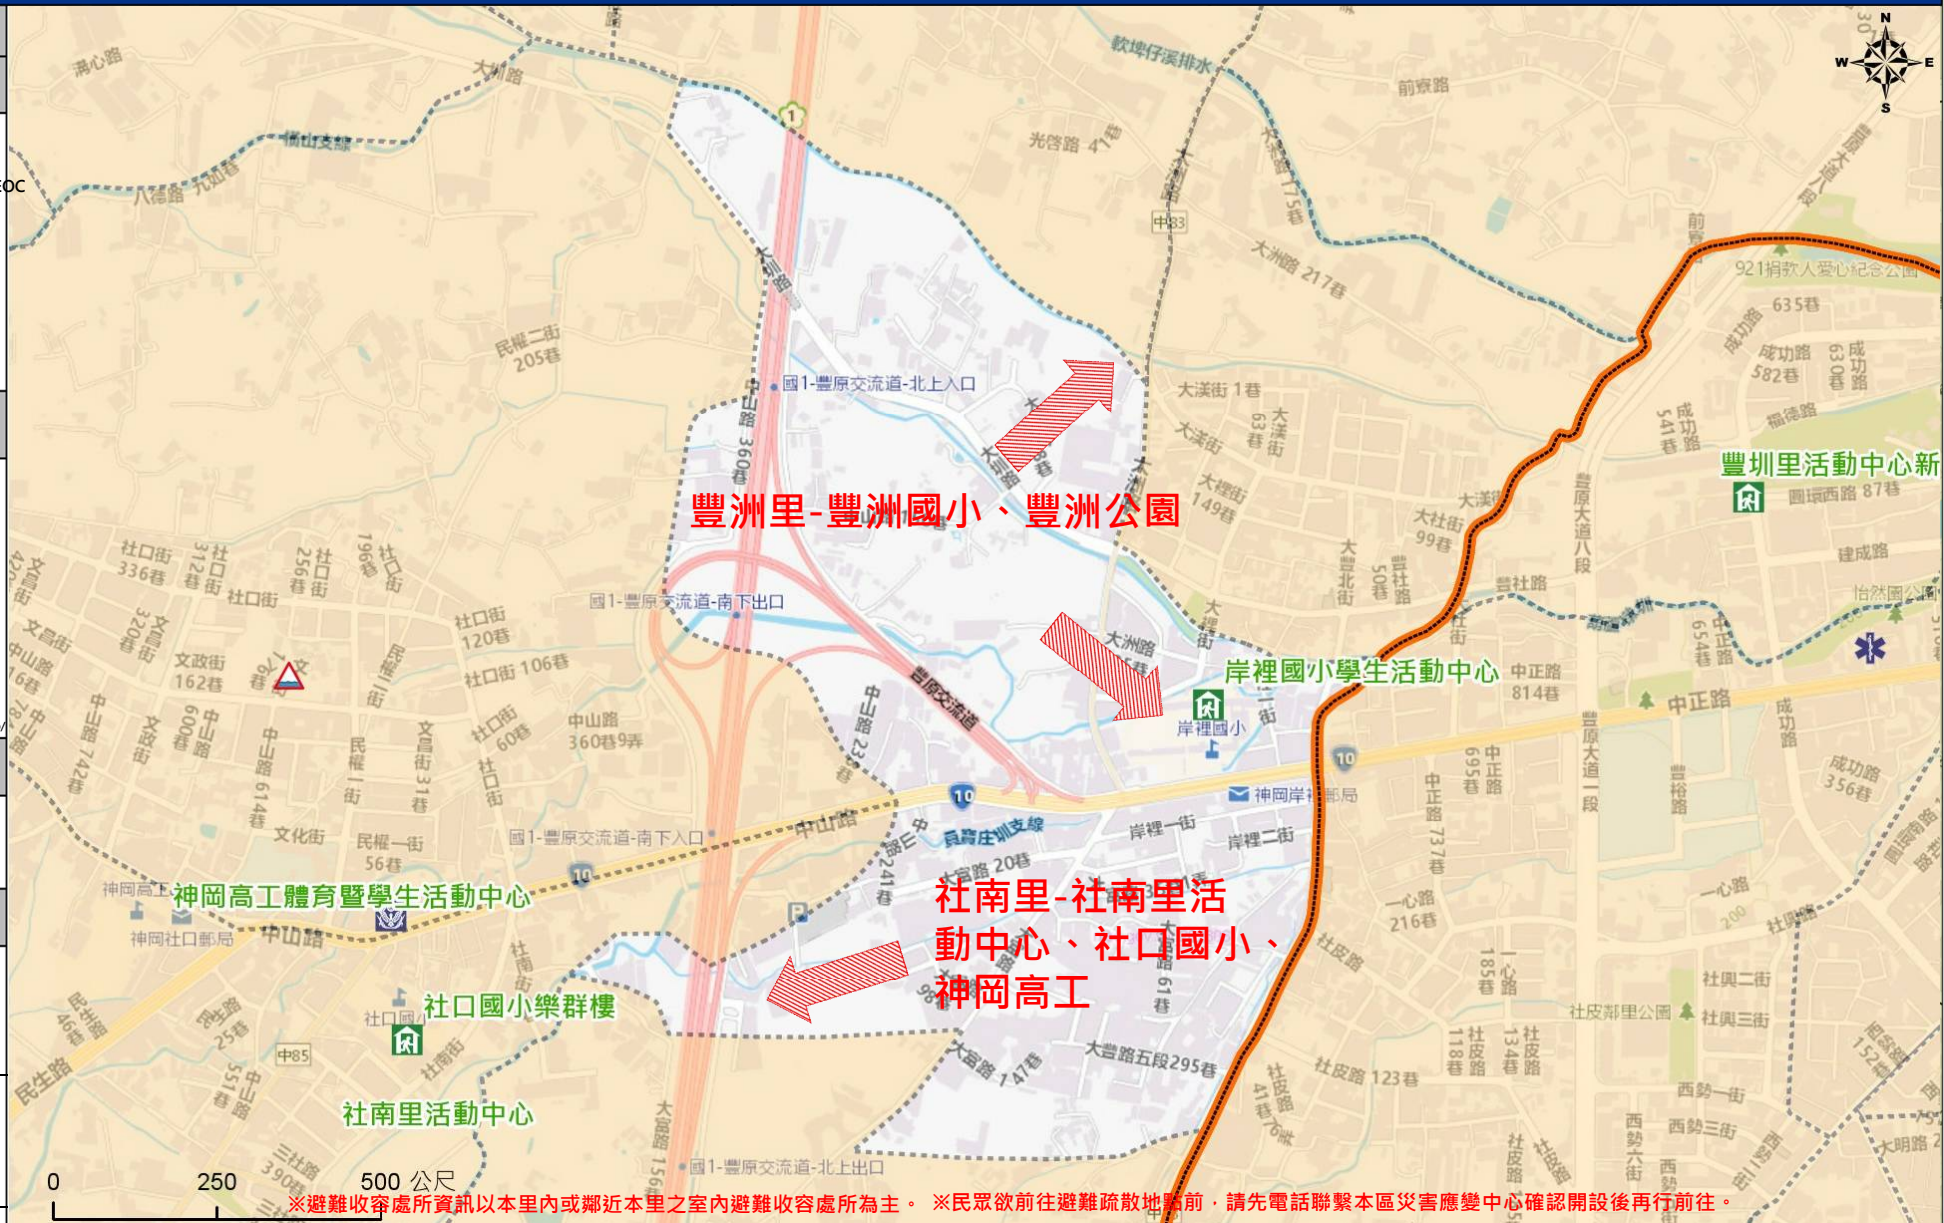

臺中市神岡區岸裡里簡易疏散避難地圖 Anli Vil., Shengang District, Taichung City Simple Evacuation Map No.6601600-008

防災資訊表
Information Table

災害通報單位
Notification Unit

臺中市災害應變中心 Taichung EOC
04-23811119#567

神岡區災害應變中心 Shengang District EOC
04-25620841-5

警察局豐原分局 Police Department
04-25224684

消防局神岡分隊 Fire Department
04-25622304

1999臺中市民一碼通 Citizen Helpline
1999

防災資訊網站
Emergency Information website

經濟部水利署防災資訊服務網
Water Resources Agency, Ministry of Economic Affairs
<https://fhy.wra.gov.tw/fhyv2/>

行政院農委會土石流防災資訊網
Debris Flow Disaster Prevention Information
<https://246.swcb.gov.tw/>

NCDR災害情資網
National Science and Technology Center for Disaster Reduction
<https://ceocds.ncdr.nat.gov.tw/>

臺中市府水利局防災資訊網
Water Resources Bureau of Taichung City Government
<https://wrbochi.taichung.gov.tw/TCSAFE/>

緊急聯絡人
Emergency Contact person

里長 Chief of Anli Vil.
謝繼潭 SIE,JI-TAN
電話 Tel.: (04)25244321
手機 Phone Number : 0932-671950

避難收容處所
Evacuation Shelter

名稱(Name): 岸裡國小 (水) (震)
地址(addr.): 中山路 52號
聯絡電話(Tel.): 04-2522215#830
容納人數(Capacity): 188人

名稱(Name): 社口國小 (水) (震)
地址(addr.): 社南街136號
聯絡電話(Tel.): 04-25626834#730
容納人數(Capacity): 955人

名稱(Name): 豐洲國小 (震)
地址(addr.): 豐洲路482號
聯絡電話(Tel.): 04-25626834#730
容納人數(Capacity): 462人

直升機停機處
Heliport Info

名稱:
轄區分隊(電話):

神岡區區公所2023年7月製作
Made in Jul 2023 by Shengang District, Taichung City

*避難收容處所資訊以本里內或鄰近本里之室內避難收容處所為主。*民眾欲前往避難疏散地點前，請先電話聯繫本區災害應變中心確認開設後再行前往。

圖例	防災 Disaster	道路 Road	設施 Facilities	界線 Administrative boundary
legend	避難疏散方向 Evacuation route	一般道路 Road	室外避難處所 Outdoor Shelter	區行政界線 District level
	歷史淹水點位 History Flooding Point	縣道 County highway	醫療機構 Medical Facility	里行政界線 Village level
	歷史坡地災害 History slope point	國道 Highway	社福機構(身障) Disabled Persons	臺中市市民防災手冊 Taichung Citizen Disaster Prevention Guide
	臺灣高鐵路 THSR	快速道路 Expressway	社福機構(老人) Elderly welfare institution	
	臺灣高鐵路 THSR	台中捷運 TMRT	一般護理之家 Nursing Home	
			災害應變中心 Emergency Operation Center	直升機停機處 Heliport
			民生物資儲備處所 Material reserve	
			警察單位 Police Department	
			消防單位 Fire Department	
			社福機構(身障) Disabled Persons	
			社福機構(老人) Elderly welfare institution	
			社福機構(兒少) Children welfare