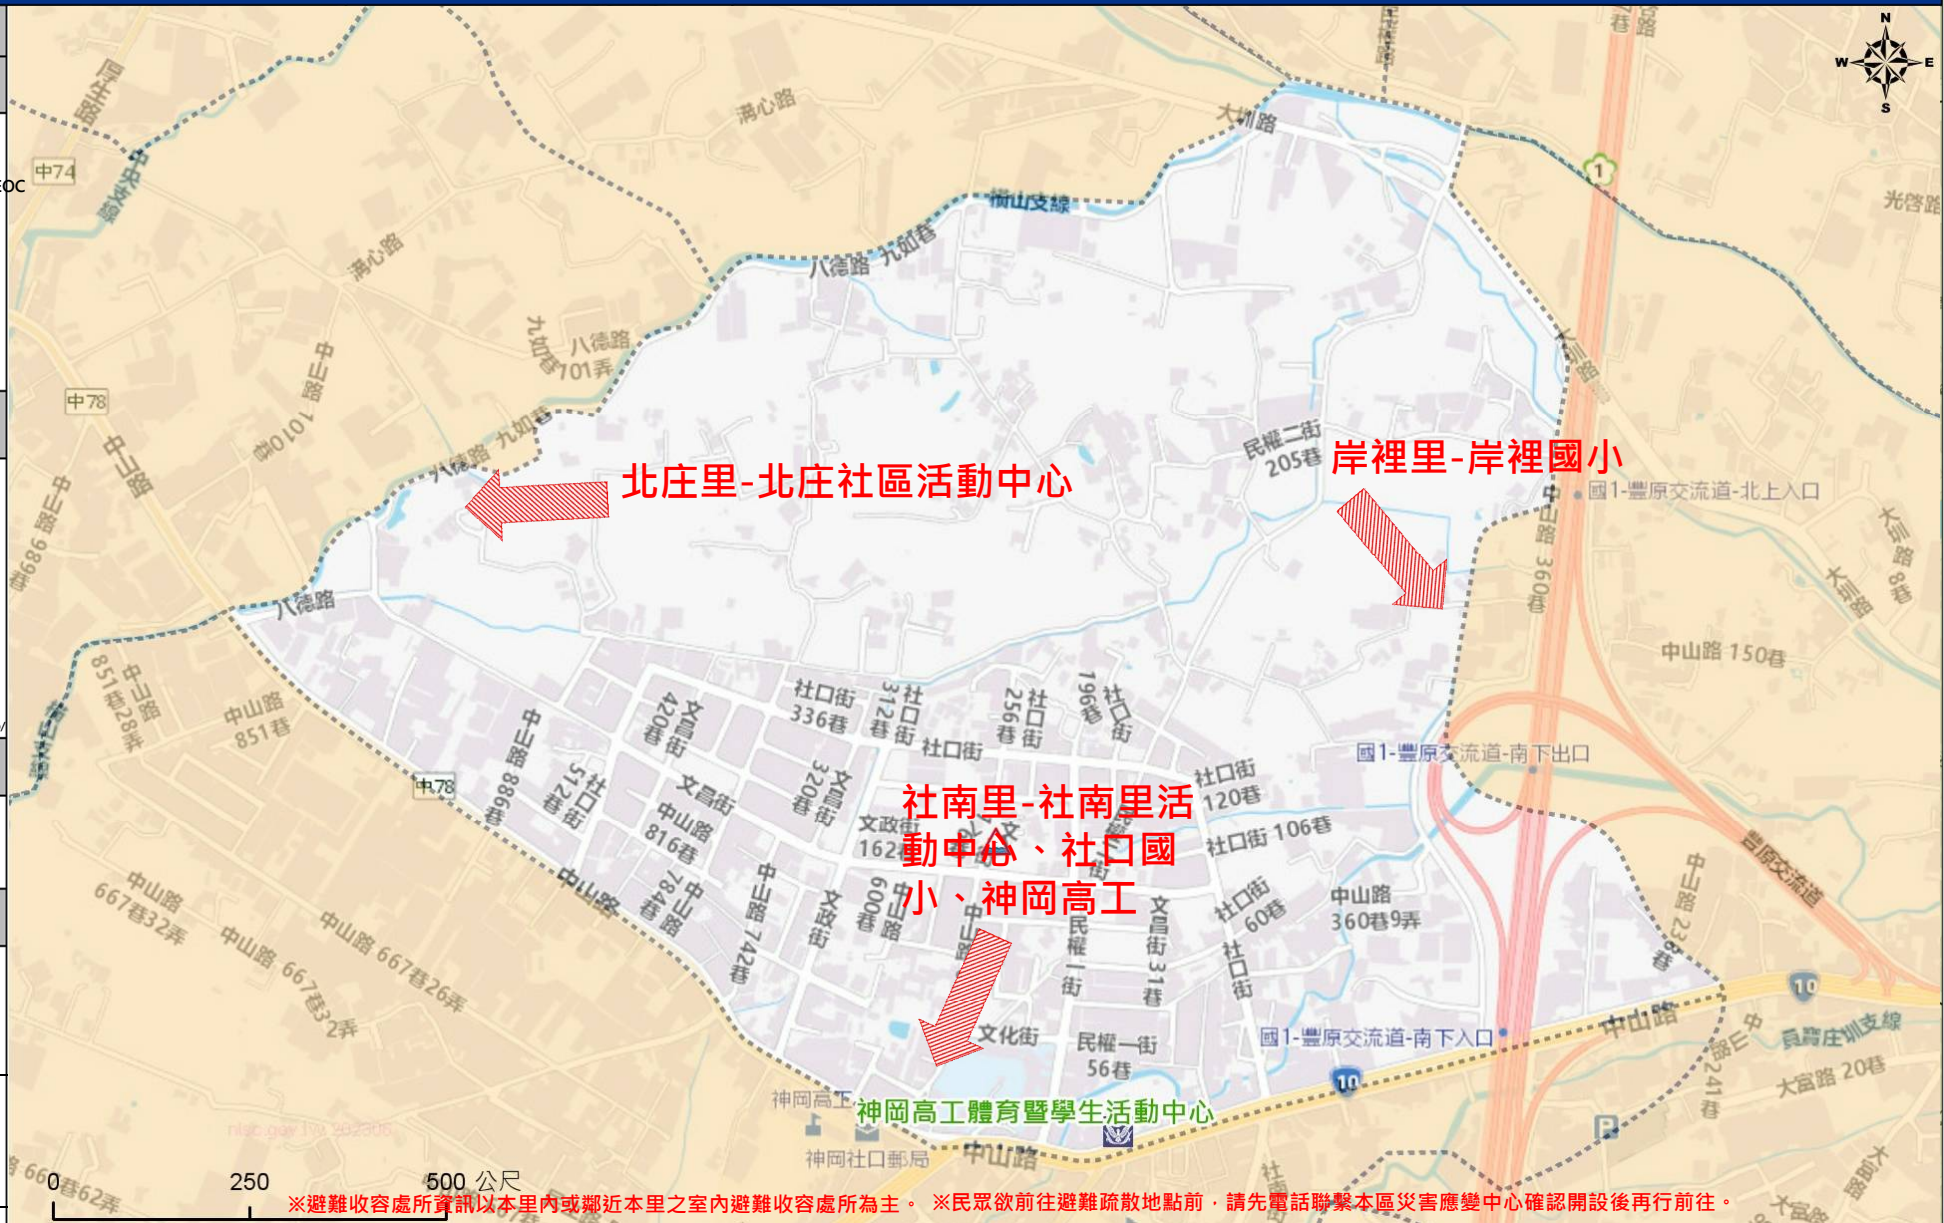

臺中市神岡區社口里簡易疏散避難地圖 Shekou Vil., Shengang District, Taichung City Simple Evacuation Map No.6601600-005

防災資訊表 Information Table
災害通報單位 Notification Unit
臺中市災害應變中心 Taichung EOC 04-23811119#567
神岡區災害應變中心 Shengang District EOC 04-25620841-5
警察局豐原分局 Police Department 04-25224684
消防局神岡分隊 Fire Department 04-25622304
1999臺中市民一碼通 Citizen Helpline 1999

防災資訊網站 Emergency Information website

經濟部水利署防災資訊服務網
Water Resources Agency, Ministry of Economic Affairs
<https://fhy.wra.gov.tw/fhyv2/>

行政院農委會土石流防災資訊網
Debris Flow Disaster Prevention Information
<https://246.swcb.gov.tw/>

NCDR災害情資網
National Science and Technology Center for Disaster Reduction
<https://ceocds.ncdr.nat.gov.tw/>

臺中市府水利局防災資訊網
Water Resources Bureau of Taichung City Government
<https://wrbeochi.taichung.gov.tw/TCSAFE/>

緊急聯絡人 Emergency Contact person

里長 Chief of Shekou Vil.
陳金地 CHEN, JIN-DI
電話 Tel.: (04)2631729
手機 Phone Number: 0932-566978

避難收容處所 Evacuation Shelter

名稱(Name): 神岡高工 (水) (災)
地址(add.): 社南里中山路627號
聯絡電話(Tel.): 04-25623421#630
容納人數(Capacity): 635人

名稱(Name): 北庄社區活動中心 (水) (災)
地址(add.): 中山路1244號
聯絡電話(Tel.): 04-25621236
容納人數(Capacity): 48人

名稱(Name): 岸裡國小 (水) (災)
地址(add.): 中山路 52 號
聯絡電話(Tel.): 04-2522215#830
容納人數(Capacity): 188人

直升機停機處 Heliport Info

名稱:
轄區分隊(電話):

※避難收容處所資訊以本里內或鄰近本里之室內避難收容處所為主。※民眾欲前往避難疏散地點前，請先電話聯繫本區災害應變中心確認開設後再行前往。

圖例 legend	防災 Disaster	道路 Road		設施 Facilities			界線 Administrative boundary
	避難疏散方向 Evacuation route	一般道路 Road	省道 Provincial Road	室外避難處所 Outdoor Shelter	室內避難處所 Indoor Shelter	民生物資儲備處所 Material reserve	區行政界線 District level
歷史淹水點位 History Flooding Point	縣道 County highway	快速道路 Expressway	醫療機構 Medical Facility	警察單位 Police Department	消防單位 Fire Department	里行政界線 Village level	
歷史斜坡災害 History slope point	國道 Highway	臺灣鐵路 TRA	社福機構(身障) Disabled Persons	社福機構(老人) Elderly welfare institution	社福機構(兒少) Children welfare	臺中市市民防災手冊 Taichung Citizen Disaster Prevention Guide	
	臺灣高鐵 THSR	台中捷運 TMRT	一般護理之家 Nursing Home	災害應變中心 Emergency Operation Center	直升機停機處 Heliport