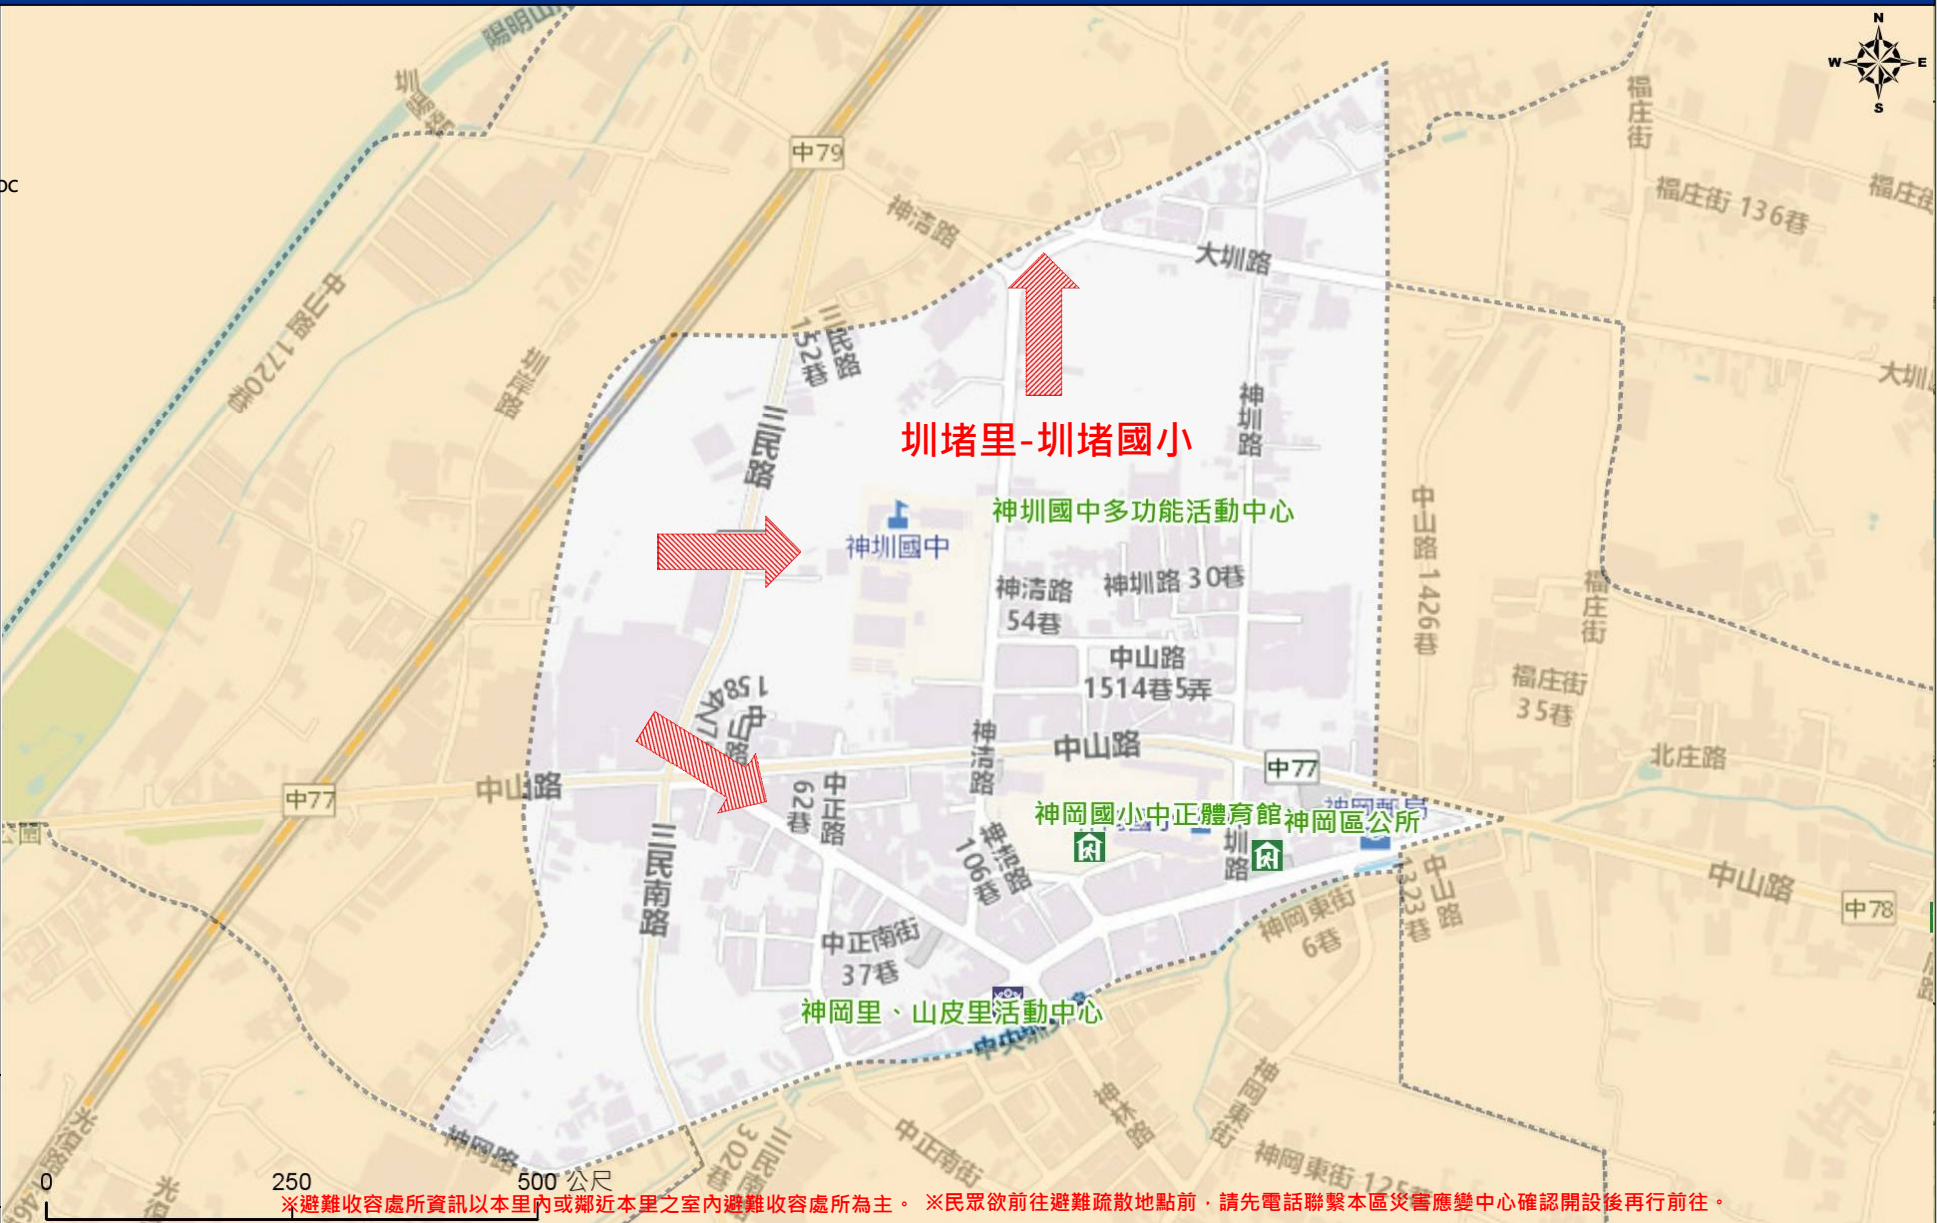

臺中市神岡區神岡里簡易疏散避難地圖 Shengang Vil., Shengang District, Taichung City Simple Evacuation Map No.6601600-001

防災資訊表 Information Table
災害通報單位 Notification Unit
臺中市災害應變中心 Taichung EOC 04-23811119#567
神岡區災害應變中心 Shengang District EOC 04-25620841-5
警察局豐原分局 Police Department 04-25224684
消防局神岡分隊 Fire Department 04-25622304
1999臺中市民一碼通 Citizen Helpline 1999
防災資訊網站 Emergency Information website
經濟部水利署防災資訊服務網 Water Resources Agency, Ministry of Economic Affairs https://fhy.wra.gov.tw/fhyv2/
行政院農委會土石流防災資訊網 Debris Flow Disaster Prevention Information https://246.swcb.gov.tw/
NCDR災害情資網 National Science and Technology Center for Disaster Reduction https://ceodss.ncdr.nat.gov.tw/
臺中市政府水利局防災資訊網 Water Resources Bureau of Taichung City Government https://wrbeochi.taichung.gov.tw/TCSAFE/
緊急聯絡人 Emergency Contact person
里長 Chief of Shengang Vil. 王百瀛 WANG,BAI-YING 電話 Tel. : (04)25611408 手機 Phone Number : 0931-611408
避難收容處所 Evacuation Shelter
名稱(Name) : 神圳國中 (水) (震) 地址(add.) : 神清路61號 聯絡電話(Tel.) : 04-25624669#730 容納人數(Capacity) : 198人
名稱(Name) : 神岡國小 (水) (震) 地址(add.) : 神圳路1號 聯絡電話(Tel.) : 04-25622406#730 容納人數(Capacity) : 163人
名稱(Name) : 神岡區公所 (水) (震) 地址(add.) : 神岡路30號 聯絡電話(Tel.) : 04-25620841#211 容納人數(Capacity) : 204人