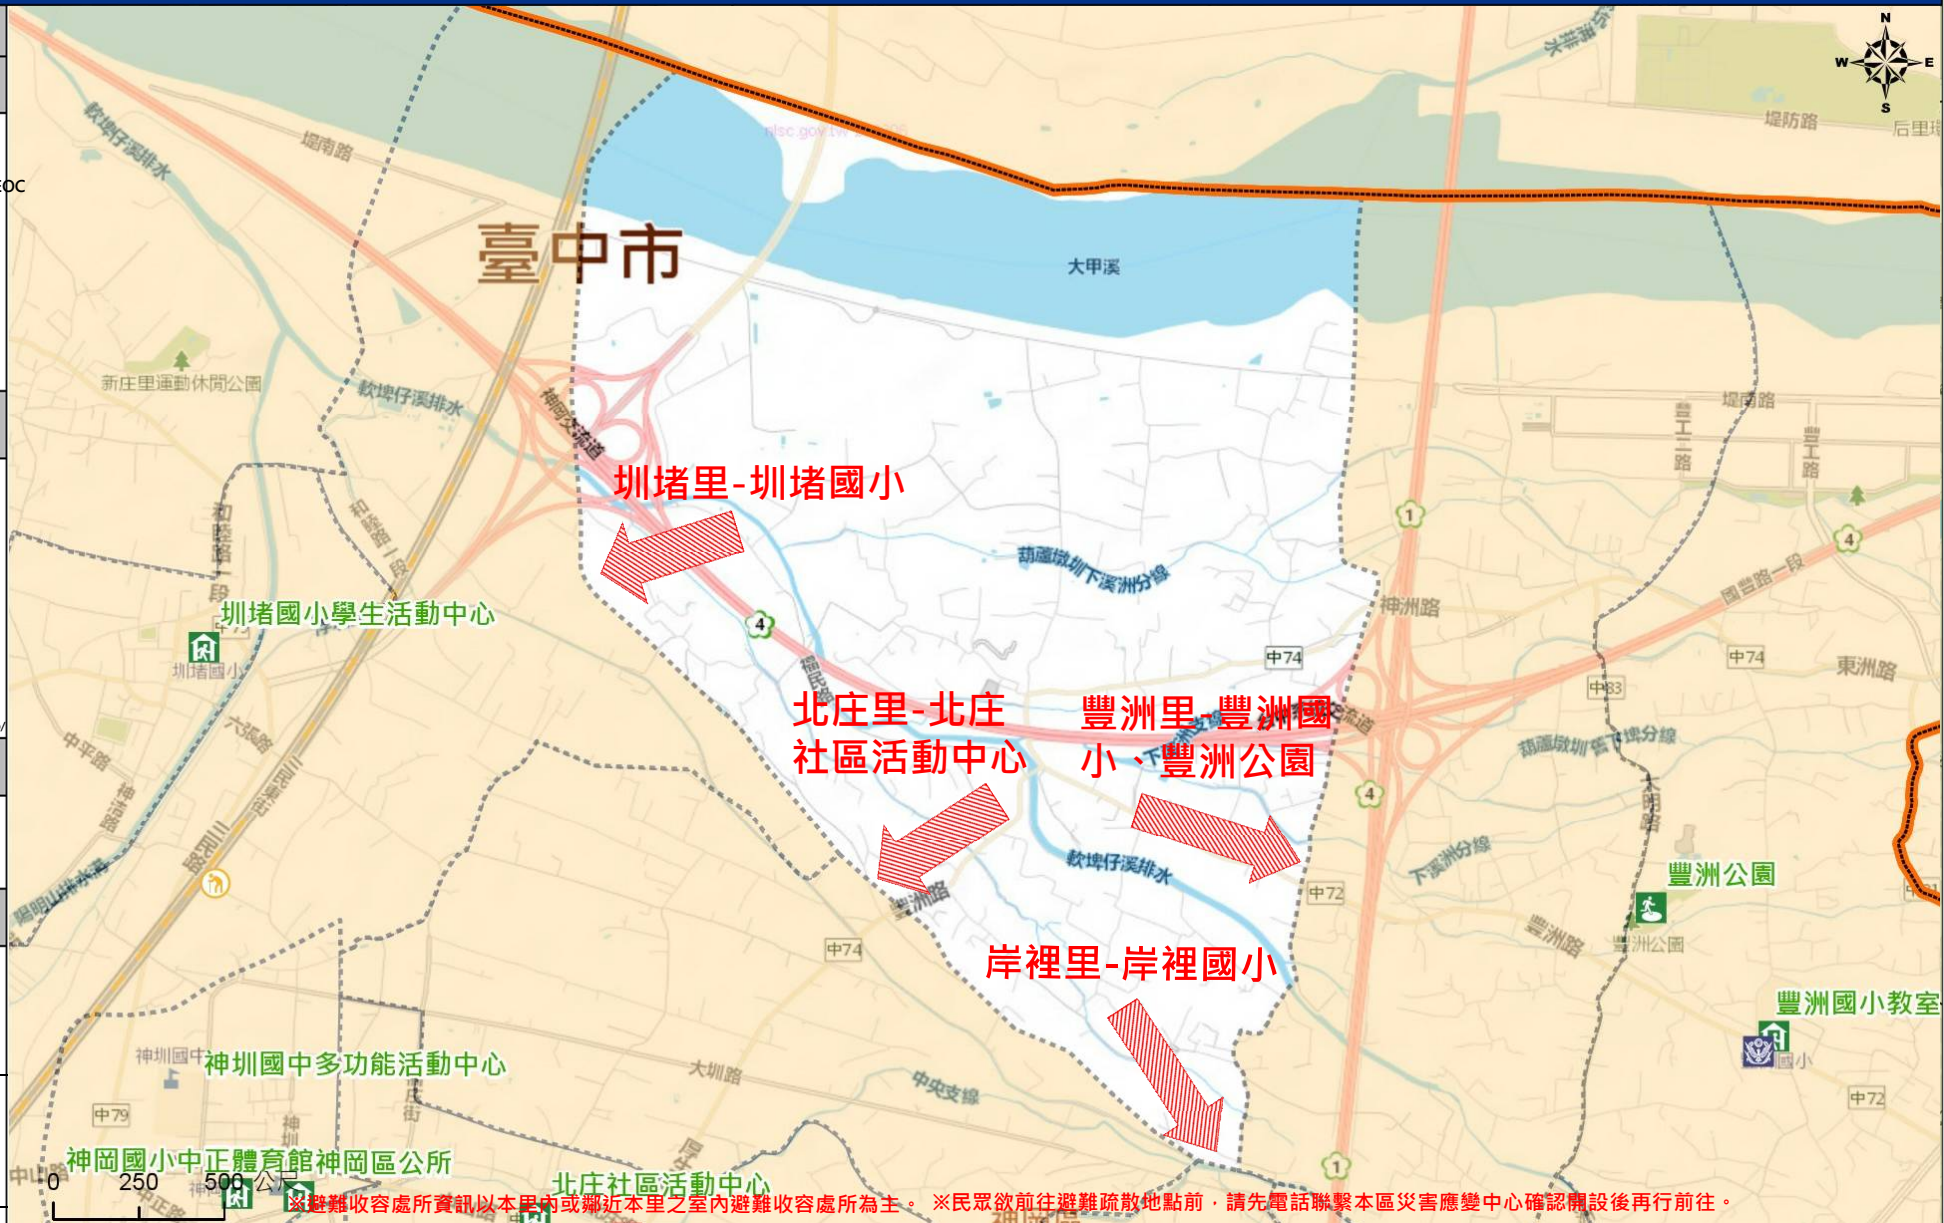

臺中市神岡區溪洲里簡易疏散避難地圖 Xizhou Vil., Shengang District, Taichung City Simple Evacuation Map No.6601600-012

防災資訊表 Information Table
災害通報單位 Notification Unit
臺中市災害應變中心 Taichung EOC 04-23811119#567
神岡區災害應變中心 Shengang District EOC 04-25620841-5
警察局豐原分局 Police Department 04-25224684
消防局神岡分隊 Fire Department 04-25622304
1999臺中市民一碼通 Citizen Helpline 1999

防災資訊網站
Emergency Information website

經濟部水利署防災資訊服務網
Water Resources Agency, Ministry of Economic Affairs
<https://fhy.wra.gov.tw/fhyv2/>

行政院農委會土石流防災資訊網
Debris Flow Disaster Prevention Information
<https://246.swcb.gov.tw/>

NCDR災害情資網
National Science and Technology Center for Disaster Reduction
<https://ceocds.ncdr.nat.gov.tw/>

臺中市政府水利局防災資訊網
Water Resources Bureau of Taichung City Government
<https://wrbeochi.taichung.gov.tw/TCSAFE/>

緊急聯絡人
Emergency Contact person

里長 Chief of Xizhou Vil.
王明洲 WANG, MING-JHOU
電話 Tel.: (04)25627121
手機 Phone Number: 0933-517774

避難收容處所
Evacuation Shelter

名稱(Name): 圳堵國小 (水) (震)
地址(add.): 三民路639號
聯絡電話(Tel.): 04-25623734#217
容納人數(Capacity): 209人

名稱(Name): 豐洲國小 (水) (震)
地址(add.): 豐洲路482號
聯絡電話(Tel.): 04-25223351#730
容納人數(Capacity): 168人

名稱(Name): 北庄社區活動中心 (水) (震)
地址(add.): 中山路1244號
聯絡電話(Tel.): 04-25621236
容納人數(Capacity): 48人

直升機停機處
Heliport Info

名稱:
轄區分隊(電話):

※避難收容處所資訊以本里內或鄰近本里之室內避難收容處所為主。※民眾欲前往避難疏散地點前，請先電話聯繫本區災害應變中心確認開設後再行前往。

圖例 legend	防災 Disaster	道路 Road		設施 Facilities			界線 Administrative boundary	
		避難疏散方向 Evacuation route	一般道路 Road	省道 Provincial Road	室外避難處所 Outdoor Shelter	室內避難處所 Indoor Shelter	民生物資儲備處所 Material reserve	區行政界線 District level
	歷史淹水點位 History Flooding Point	縣道 County highway	快速道路 Expressway	醫療機構 Medical Facility	警察單位 Police Department	消防單位 Fire Department	里行政界線 Village level	
	歷史坡地災害 History slope point	國道 Highway	臺灣鐵路 TRA	社福機構(身障) Disabled Persons	社福機構(老人) Elderly welfare institution	社福機構(兒少) Children welfare	臺中市市民防災手冊 Taichung Citizen Disaster Prevention Guide	
		臺灣高鐵 THSR	台中捷運 TMRT	一般護理之家 Nursing Home	災害應變中心 Emergency Operation Center	直升機停機處 Heliport