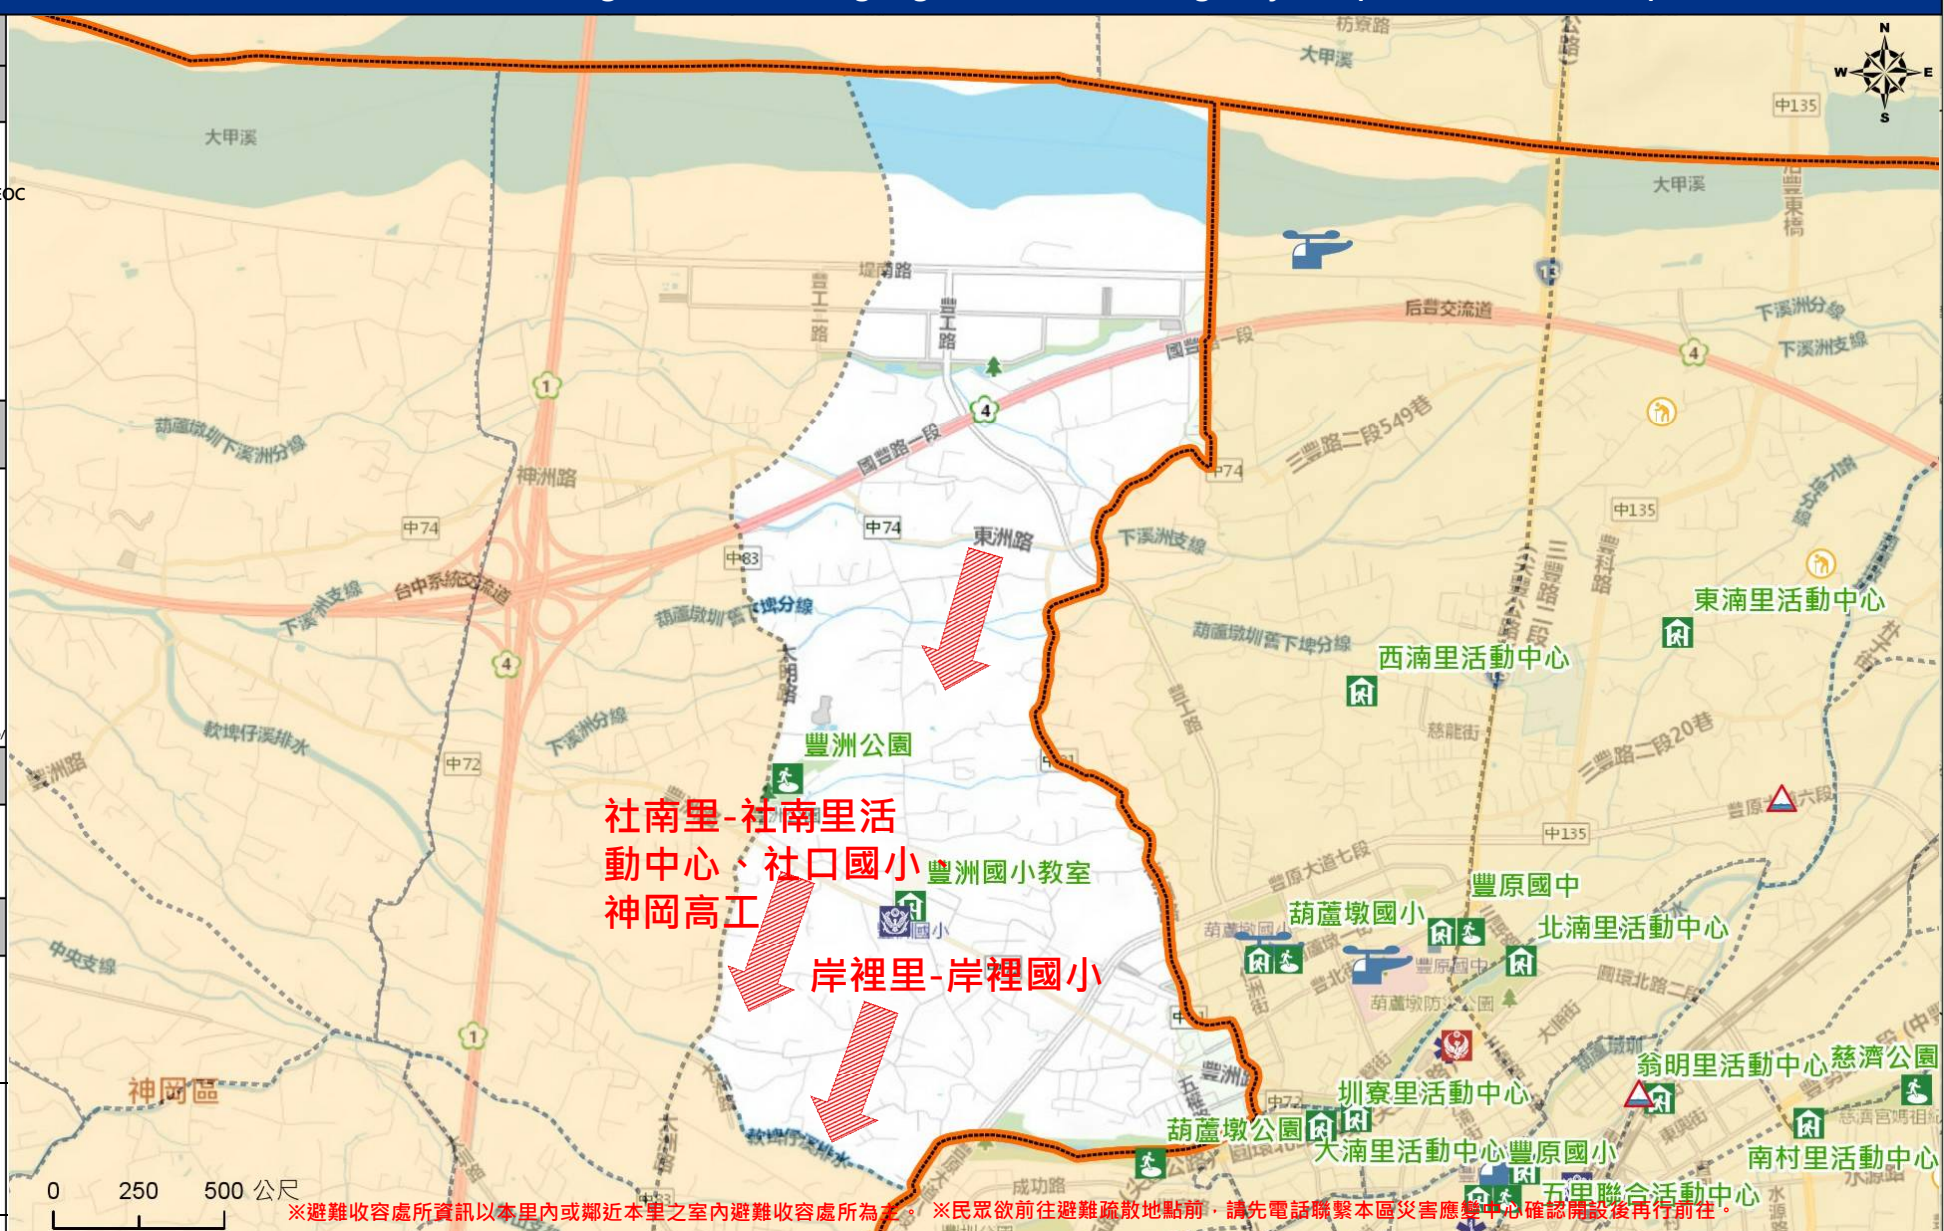

臺中市神岡區豐洲里簡易疏散避難地圖 Fengzhou Vil., Shengang District, Taichung City Simple Evacuation Map No.6601600-010

防災資訊表 Information Table
災害通報單位 Notification Unit
臺中市災害應變中心 Taichung EOC 04-23811119#567
神岡區災害應變中心 Shengang District EOC 04-25620841-5
警察局豐原分局 Police Department 04-25224684
消防局神岡分隊 Fire Department 04-25622304
1999臺中市民一碼通 Citizen Helpline 1999
防災資訊網站 Emergency Information website
 經濟部水利署防災資訊服務網 Water Resources Agency, Ministry of Economic Affairs https://fhy.wra.gov.tw/fhyv2/
 行政院農委會土石流防災資訊網 Debris Flow Disaster Prevention Information https://246.swcb.gov.tw/
 NCDR災害情資網 National Science and Technology Center for Disaster Reduction https://ceodss.ndcr.nat.gov.tw/
 臺中市政府水利局防災資訊網 Water Resources Bureau of Taichung City Government https://wrbeochi.taichung.gov.tw/TCSAFEP/
緊急聯絡人 Emergency Contact person
里長 Chief of Fengzhou Vil. 王文松 WANG,WUN-SONG 電話 Tel. : (04)25229719 手機 Phone Number : 0910-454114
避難收容處所 Evacuation Shelter
名稱(Name) : 豐洲國小 (農) 地址(addr.) : 豐洲路482號 聯絡電話(Tel.) : 04-2522351#730 容納人數(Capacity) : 168人
名稱(Name) : 岸裡國小 (水) (農) 地址(addr.) : 中山路 52 號 聯絡電話(Tel.) : 04-2522215#830 容納人數(Capacity) : 188人
名稱(Name) : 社口國小 (水) (農) 地址(addr.) : 社南街136號 聯絡電話(Tel.) : 04-25626834#730 容納人數(Capacity) : 955人